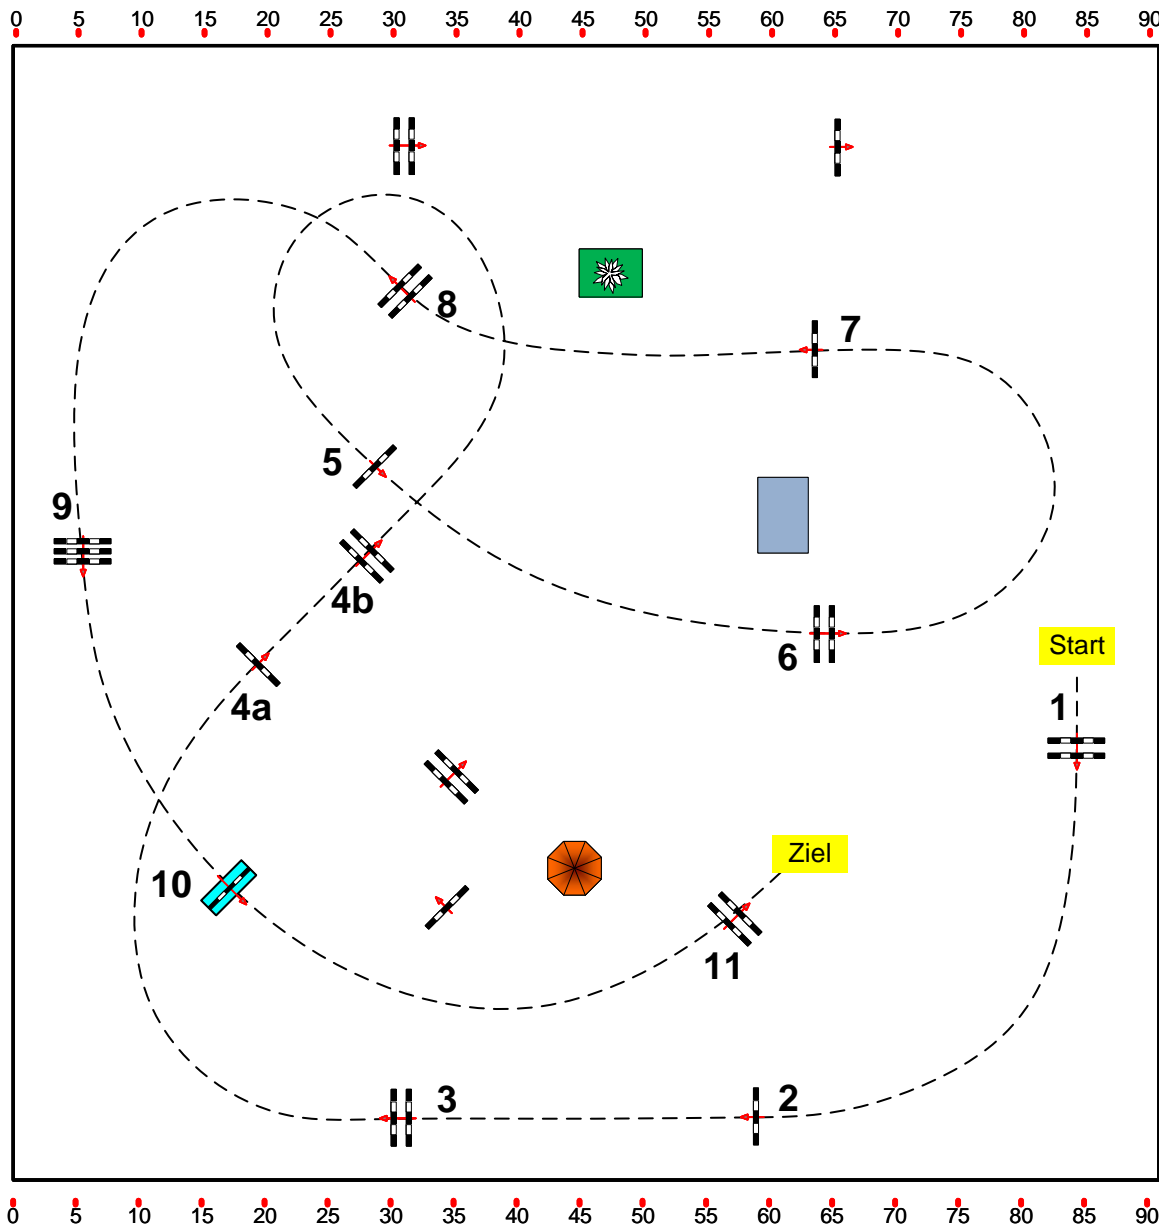

Klasse: Standardspringprüfung 115cm

06.08.2021

Richtverf.: A
ÖTO § A2
RG / Art.
Höhe: 115 cm.

06

Tempo: 350 m/Min.

Bahnlänge: 440 mtr.
Erlaubte Zeit: 76 sek.
Höchstzeit: 152 sek.

Hindernisse: 11
Sprünge: 12

1. Stechen über:

Bahnlänge: 0 mtr.
Erlaubte Zeit: 0 sek.
Höchstzeit: 0 sek.