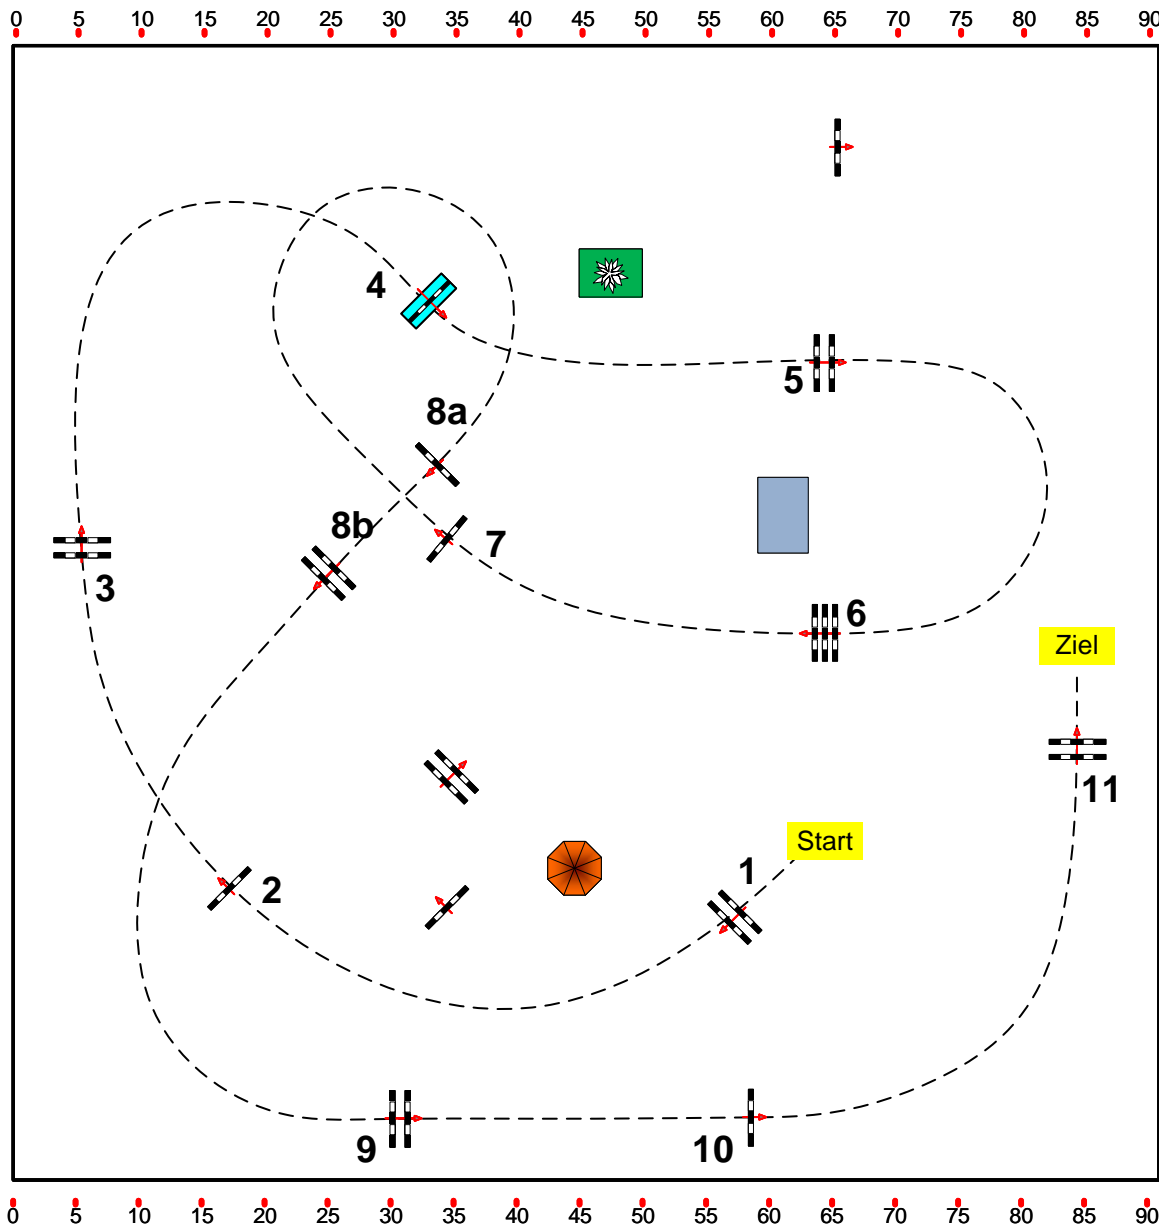

Klasse: Standardspringprüfung 120cm

06.08.2021

Richtverf.: A  
ÖTO § A2  
RG / Art.  
Höhe: 120 cm.

08

Tempo: 350 m/Min.

Bahnlänge: 450 mtr.  
Erlaubte Zeit: 78 sek.  
Höchstzeit: 156 sek.

Hindernisse: 11  
Sprünge: 12

1. Stechen über:

Bahnlänge: 0 mtr.  
Erlaubte Zeit: 0 sek.  
Höchstzeit: 0 sek.