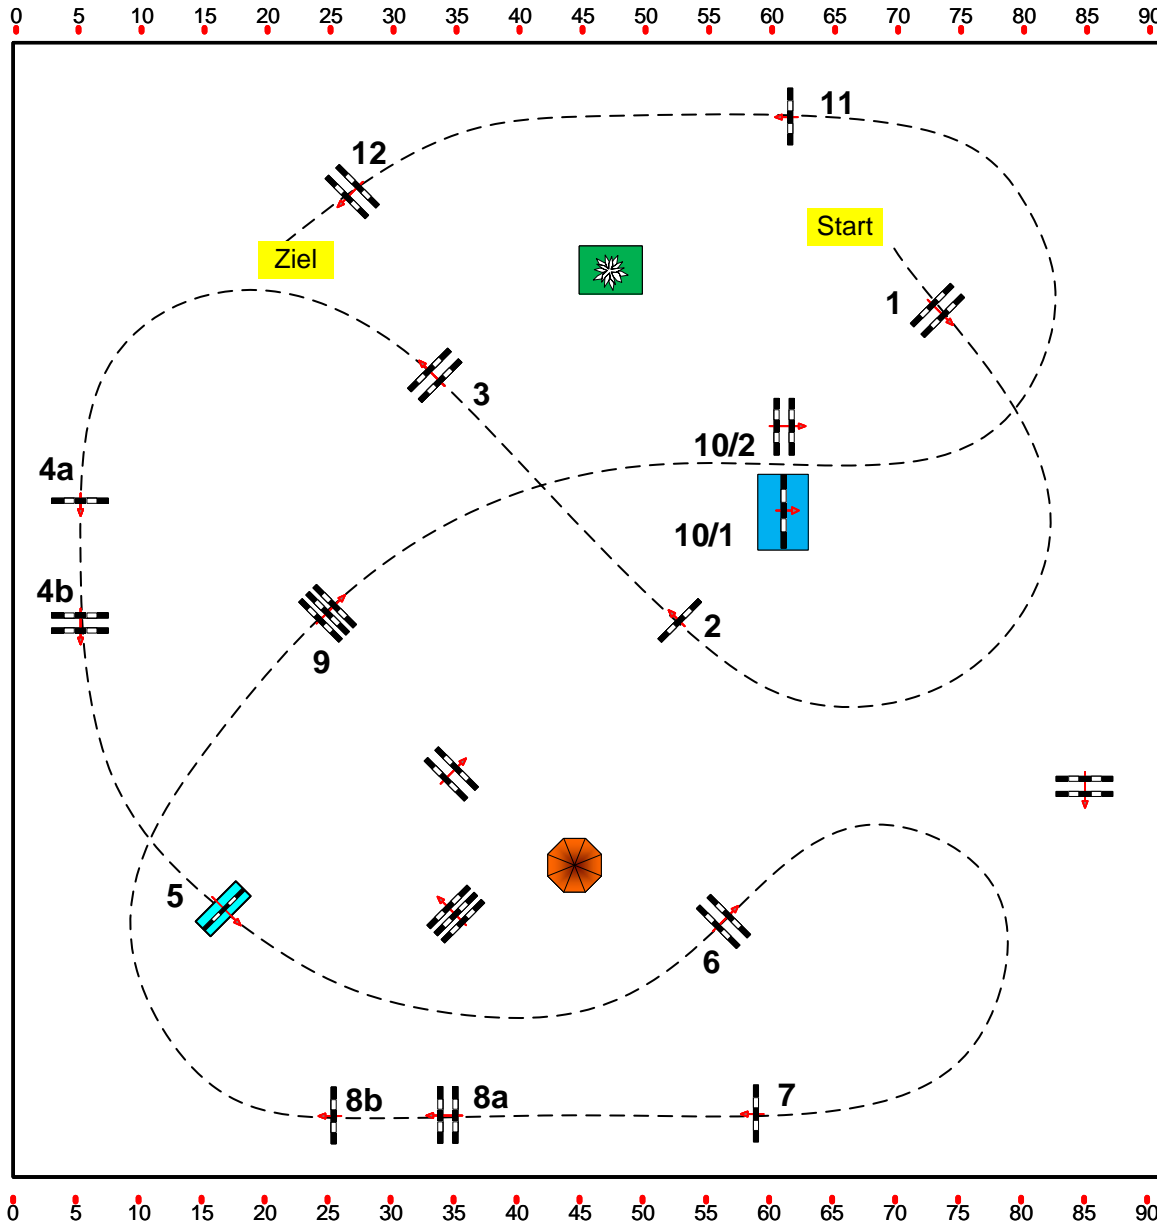

Klasse: Standardspringprüfung 135cm

06.08.2021

Richtverf.: A
ÖTO § A2
RG / Art.
Höhe: 135 cm.

11

Tempo: 350 m/Min.

Bahnlänge: 450 mtr.
Erlaubte Zeit: 78 sek.
Höchstzeit: 156 sek.

Hindernisse: 12
Sprünge: 14

1. Stechen über:

Bahnlänge: 0 mtr.
Erlaubte Zeit: 0 sek.
Höchstzeit: 0 sek.