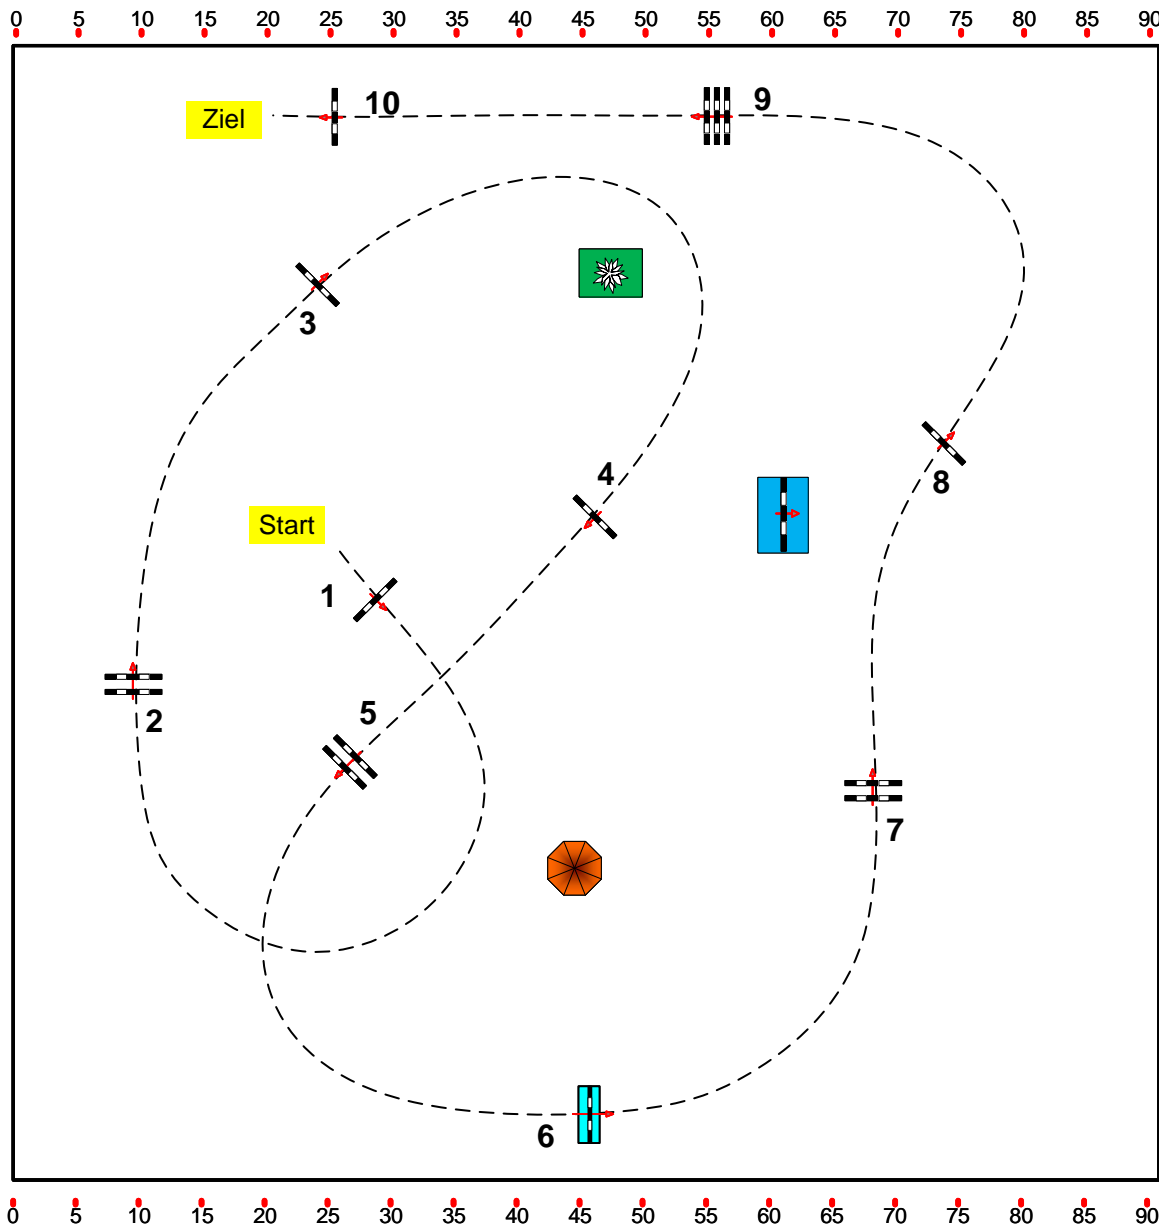

Klasse: Einlaufspringprüfung 95cm

07.08.2021

Richtverf.: A
ÖTO § 218
RG / Art.
Höhe: 95 cm.

12

Tempo: 350 m/Min.

Bahnlänge: 410 mtr.
Erlaubte Zeit: 71 sek.
Höchstzeit: 142 sek.

Hindernisse: 10
Sprünge: 10

1. Stechen über:

Bahnlänge: 0 mtr.
Erlaubte Zeit: 0 sek.
Höchstzeit: 0 sek.