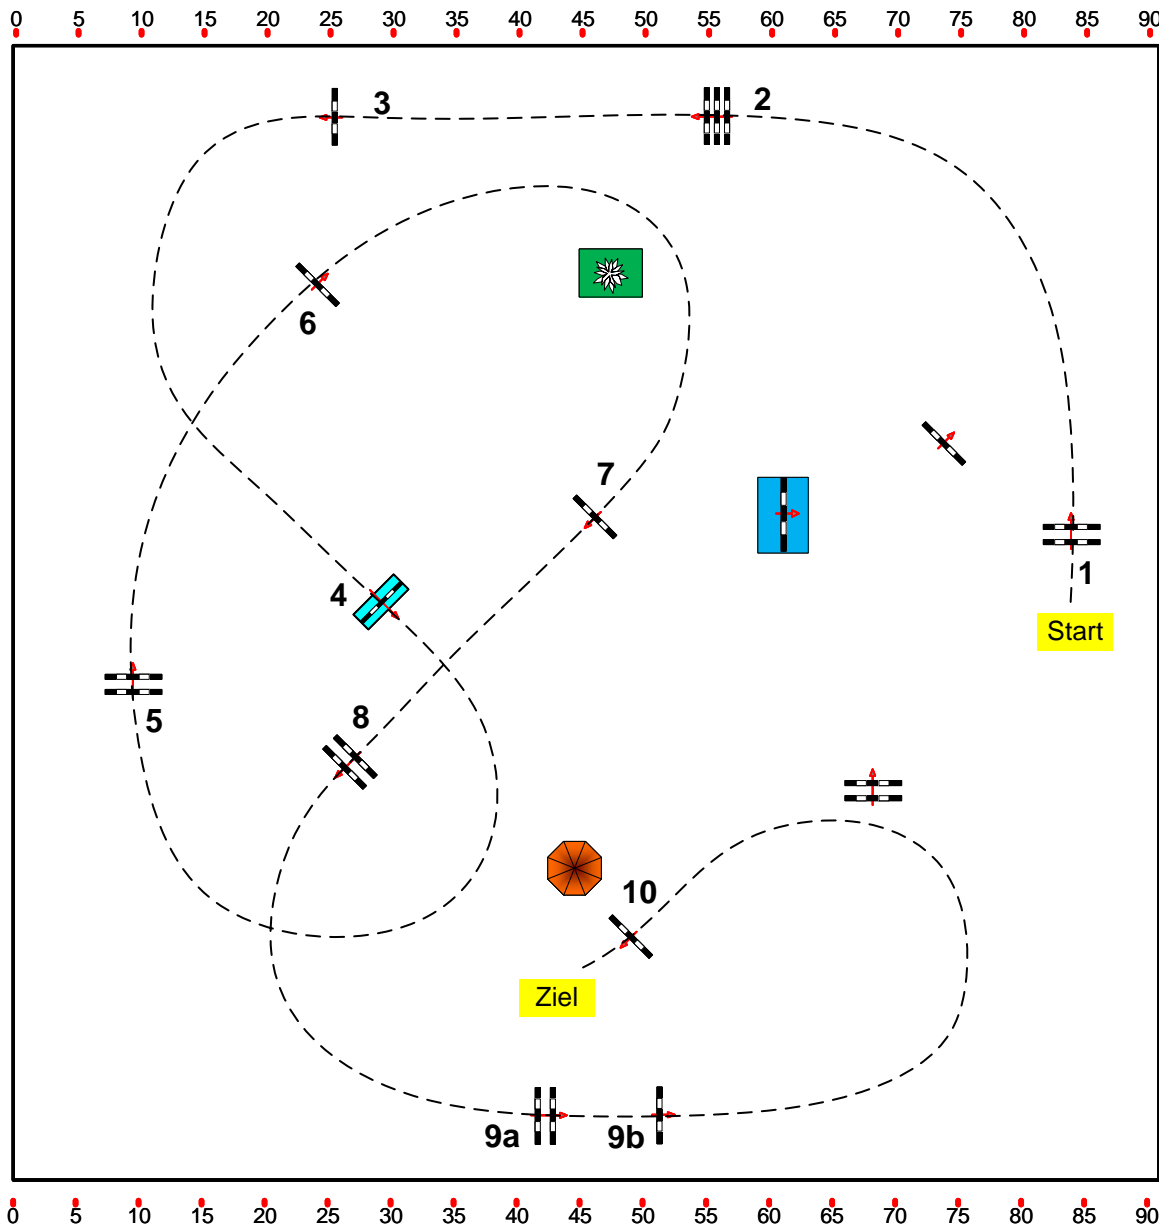

Klasse: Standardspringprüfung 105cm

07.08.2021

Richtverf.: A
ÖTO § A2
RG / Art.
Höhe: 105 cm.

13

Tempo: 350 m/Min.

Bahnlänge: 430 mtr.
Erlaubte Zeit: 74 sek.
Höchstzeit: 148 sek.

Hindernisse: 10
Sprünge: 11

1. Stechen über:

Bahnlänge: 0 mtr.
Erlaubte Zeit: 0 sek.
Höchstzeit: 0 sek.