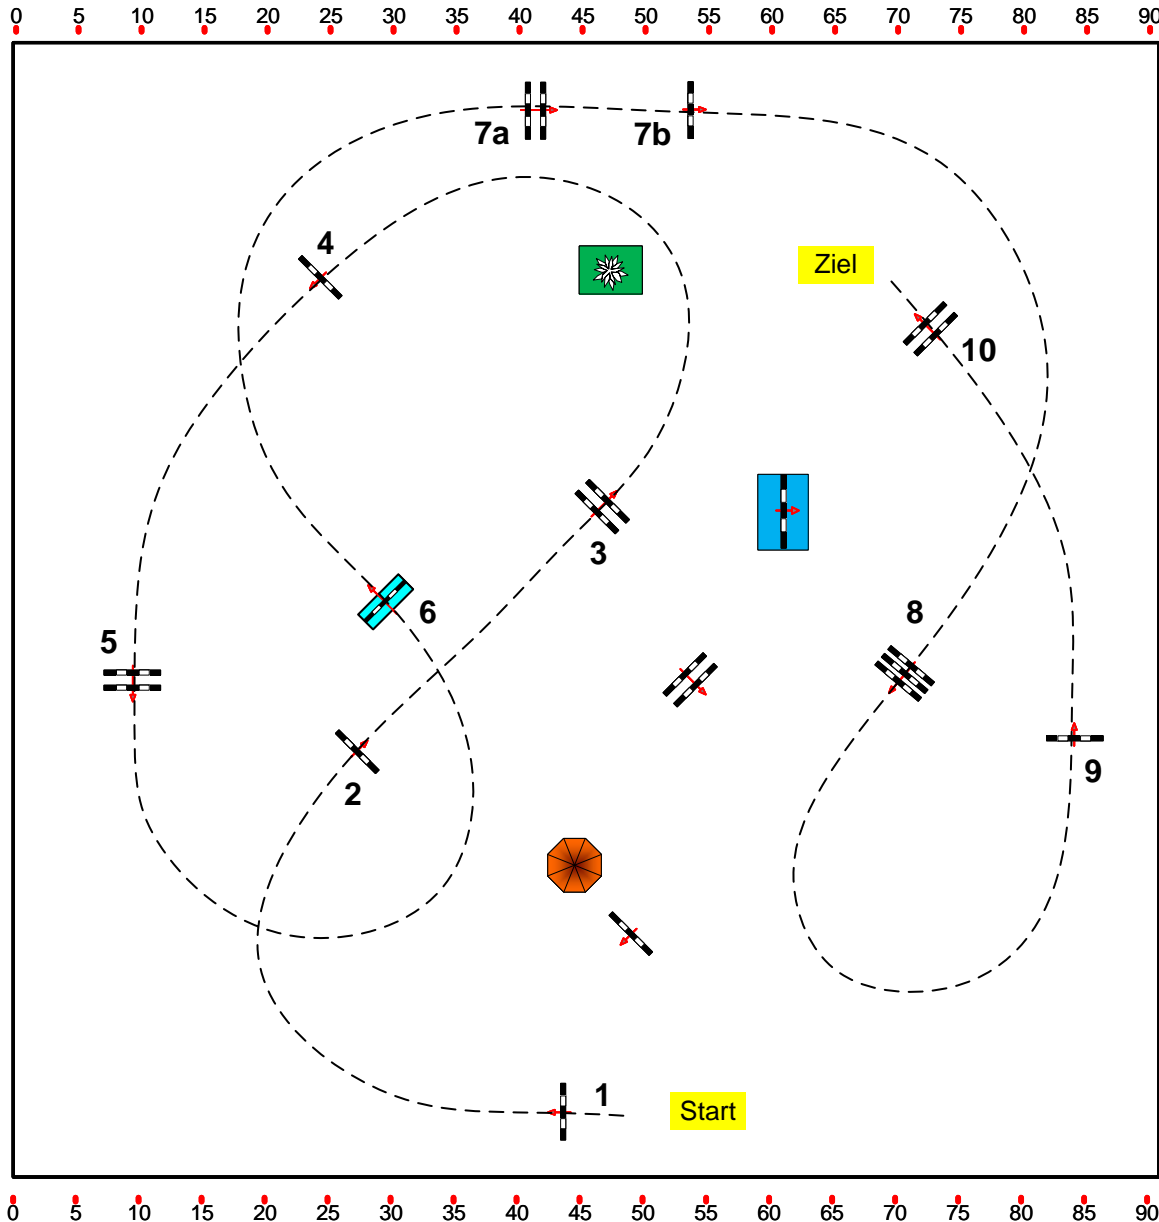

Klasse: Jungpferdeprüfung 105cm

07.08.2021

Richtverf.: A  
ÖTO § A1  
RG / Art.  
Höhe: 105 cm.

15

Tempo: 350 m/Min.

Bahnlänge: 450 mtr.  
Erlaubte Zeit: 78 sek.  
Höchstzeit: 156 sek.

Hindernisse: 10  
Sprünge: 11

1. Stechen über:

Bahnlänge: 0 mtr.  
Erlaubte Zeit: 0 sek.  
Höchstzeit: 0 sek.