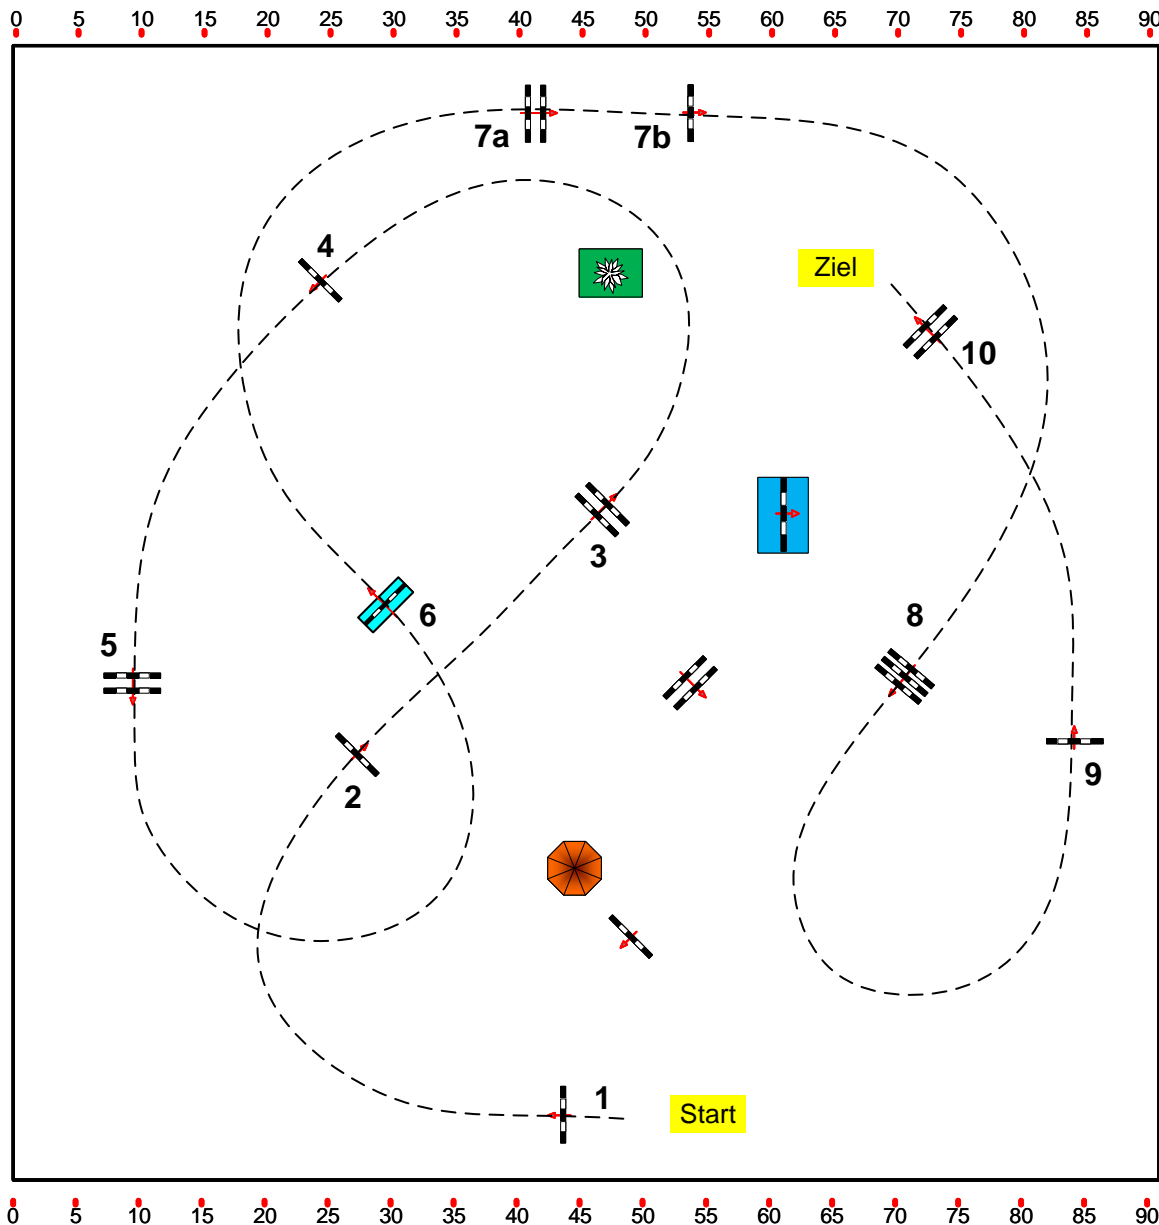

Klasse: Jungpferdeprüfung 110cm

07.08.2021

Richtverf.: A  
ÖTO § A1  
RG / Art.  
Höhe: 110 cm.

16

Tempo: 350 m/Min.

Bahnlänge: 450 mtr.  
Erlaubte Zeit: 78 sek.  
Höchstzeit: 156 sek.

Hindernisse: 10  
Sprünge: 11

1. Stechen über:

Bahnlänge: 0 mtr.  
Erlaubte Zeit: 0 sek.  
Höchstzeit: 0 sek.