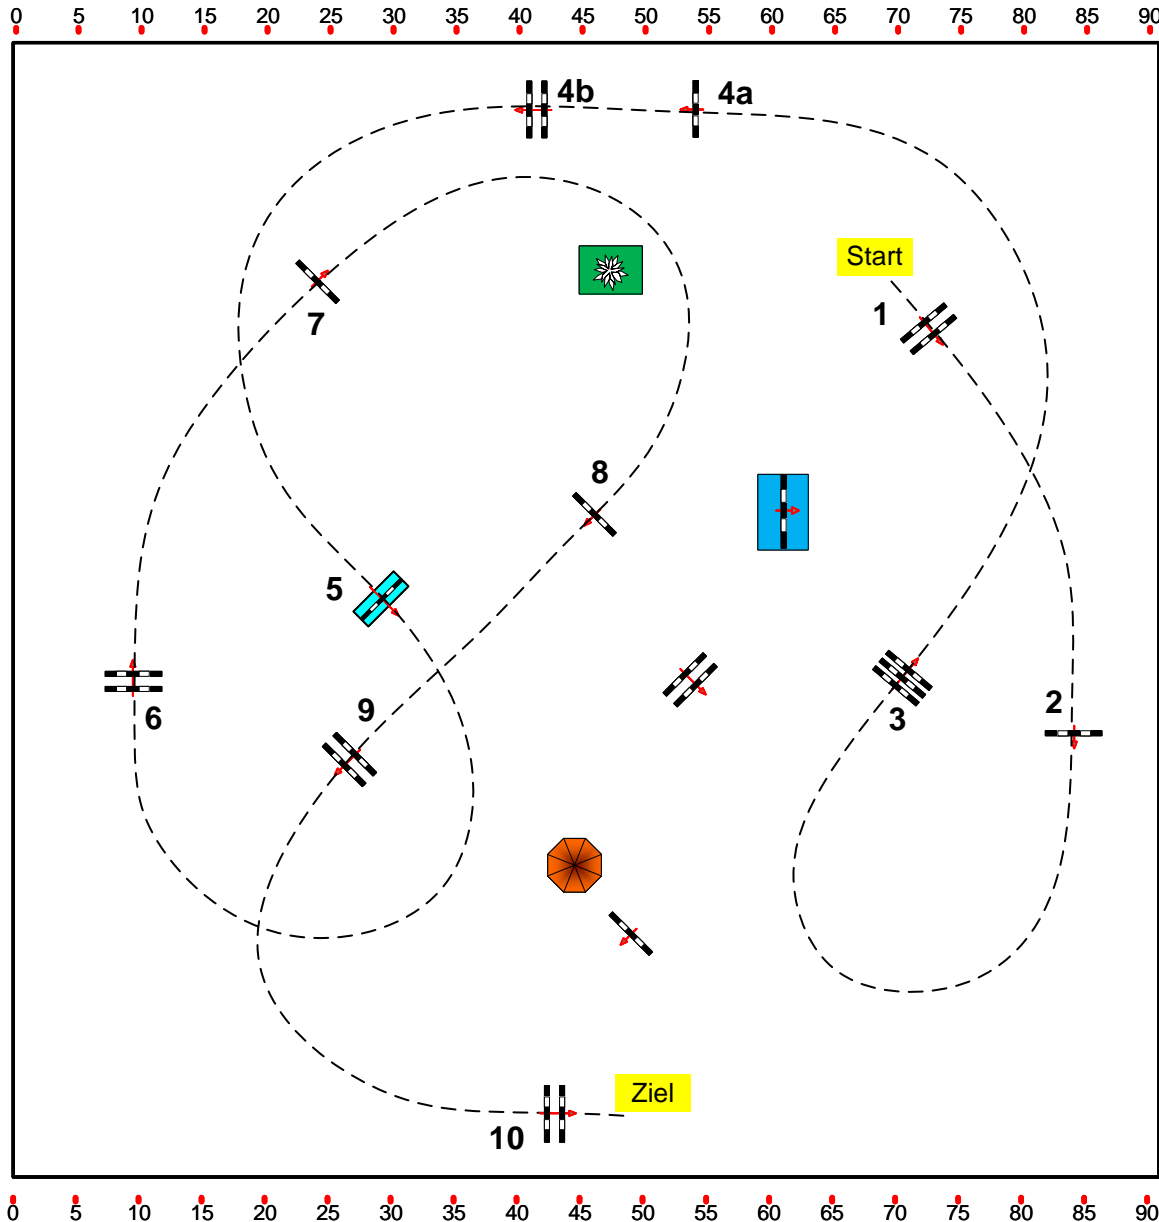

Klasse: Standardspringprüfung 110cm

07.08.2021

Richtverf.: A
ÖTO § A2
RG / Art.
Höhe: 110 cm.

17

Tempo: 350 m/Min.

Bahnlänge: 440 mtr.
Erlaubte Zeit: 76 sek.
Höchstzeit: 152 sek.

Hindernisse: 10
Sprünge: 11

1. Stechen über:

Bahnlänge: 0 mtr.
Erlaubte Zeit: 0 sek.
Höchstzeit: 0 sek.