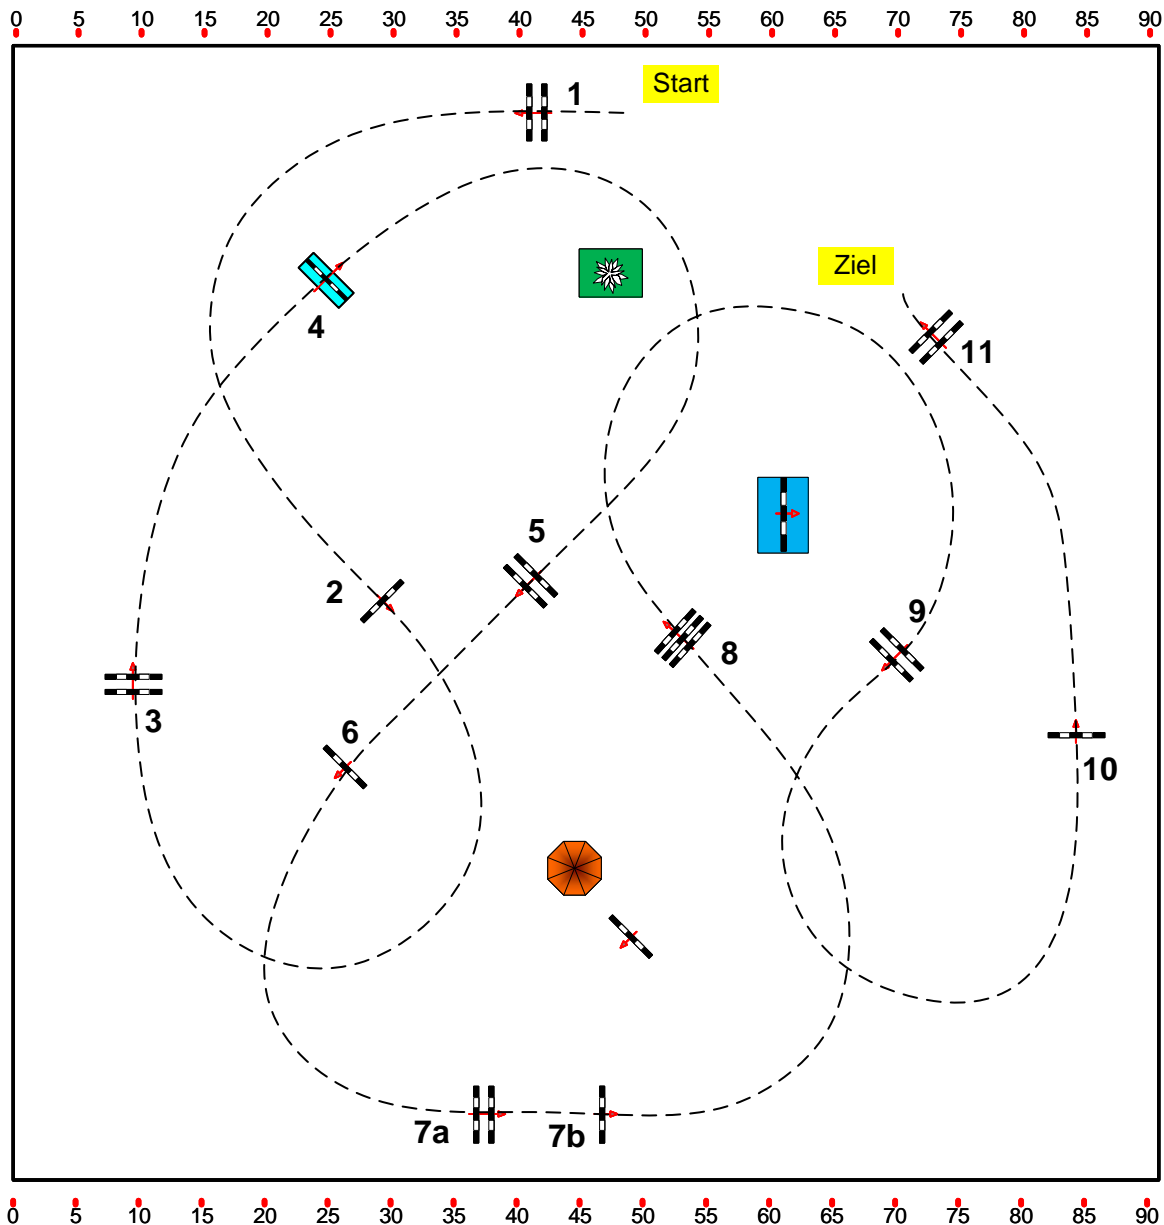

Klasse: Standardspringprüfung 120cm

07.08.2021

Richtverf.: A  
ÖTO § A2  
RG / Art.  
Höhe: 120 cm.

19

Tempo: 350 m/Min.

Bahnlänge: 500 mtr.  
Erlaubte Zeit: 86 sek.  
Höchstzeit: 172 sek.

Hindernisse: 11  
Sprünge: 12

1. Stechen über:

Bahnlänge: 0 mtr.  
Erlaubte Zeit: 0 sek.  
Höchstzeit: 0 sek.