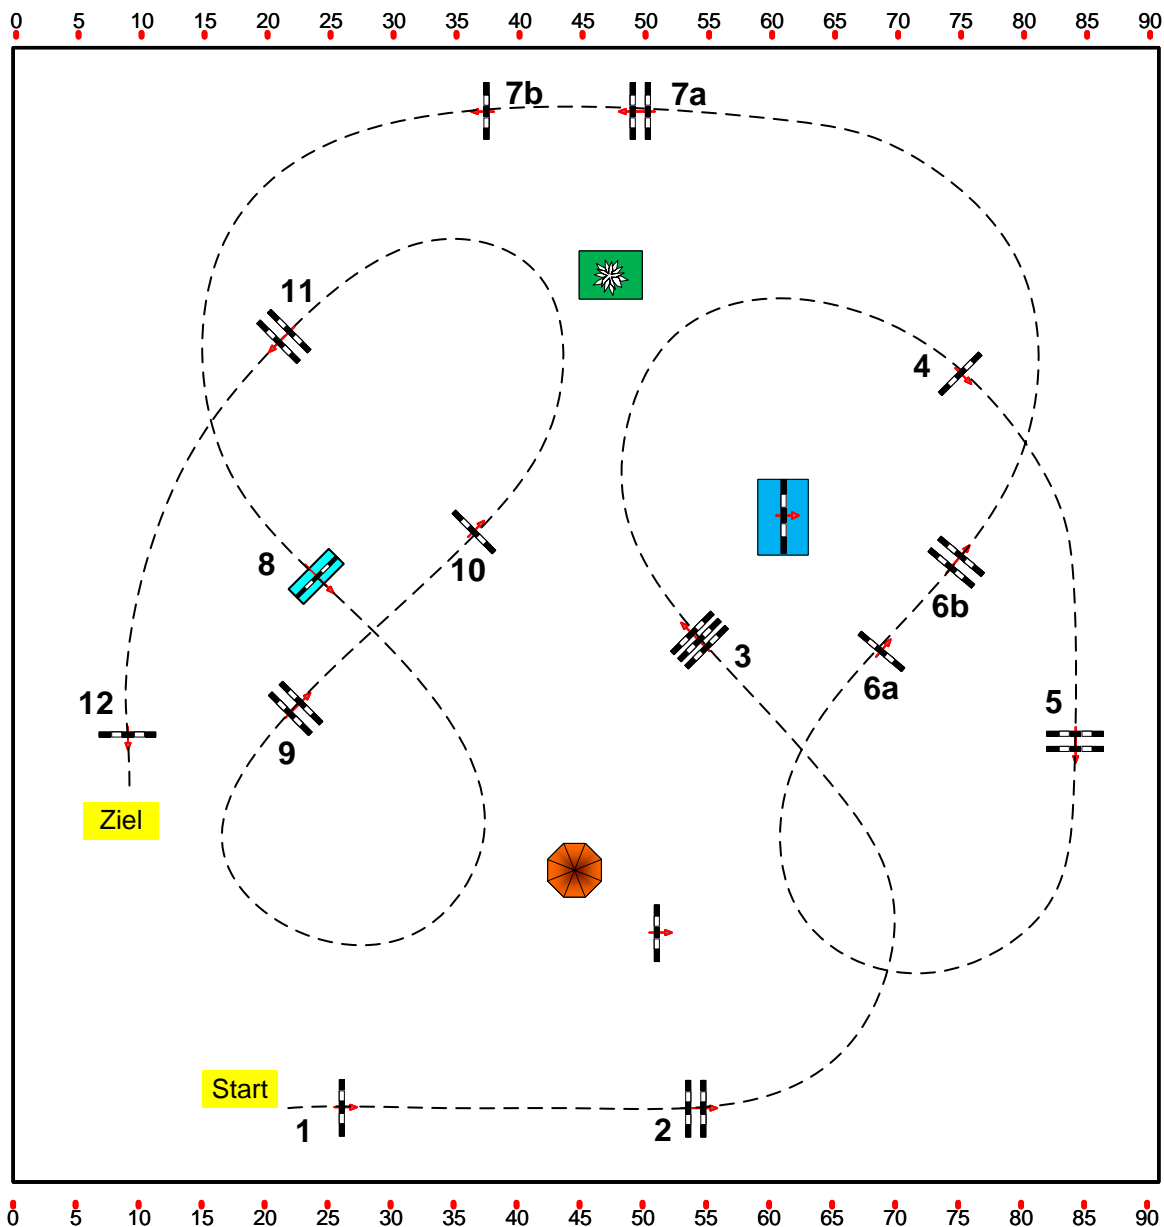

Klasse: Standardspringprüfung 140cm

07.08.2021

Richtverf.: A
ÖTO § A2
RG / Art.
Höhe: 140 cm.

22

Tempo: 350 m/Min.

Bahnlänge: 480 mtr.
Erlaubte Zeit: 83 sek.
Höchstzeit: 166 sek.

Hindernisse: 12
Sprünge: 14

1. Stechen über:

Bahnlänge: 0 mtr.
Erlaubte Zeit: 0 sek.
Höchstzeit: 0 sek.