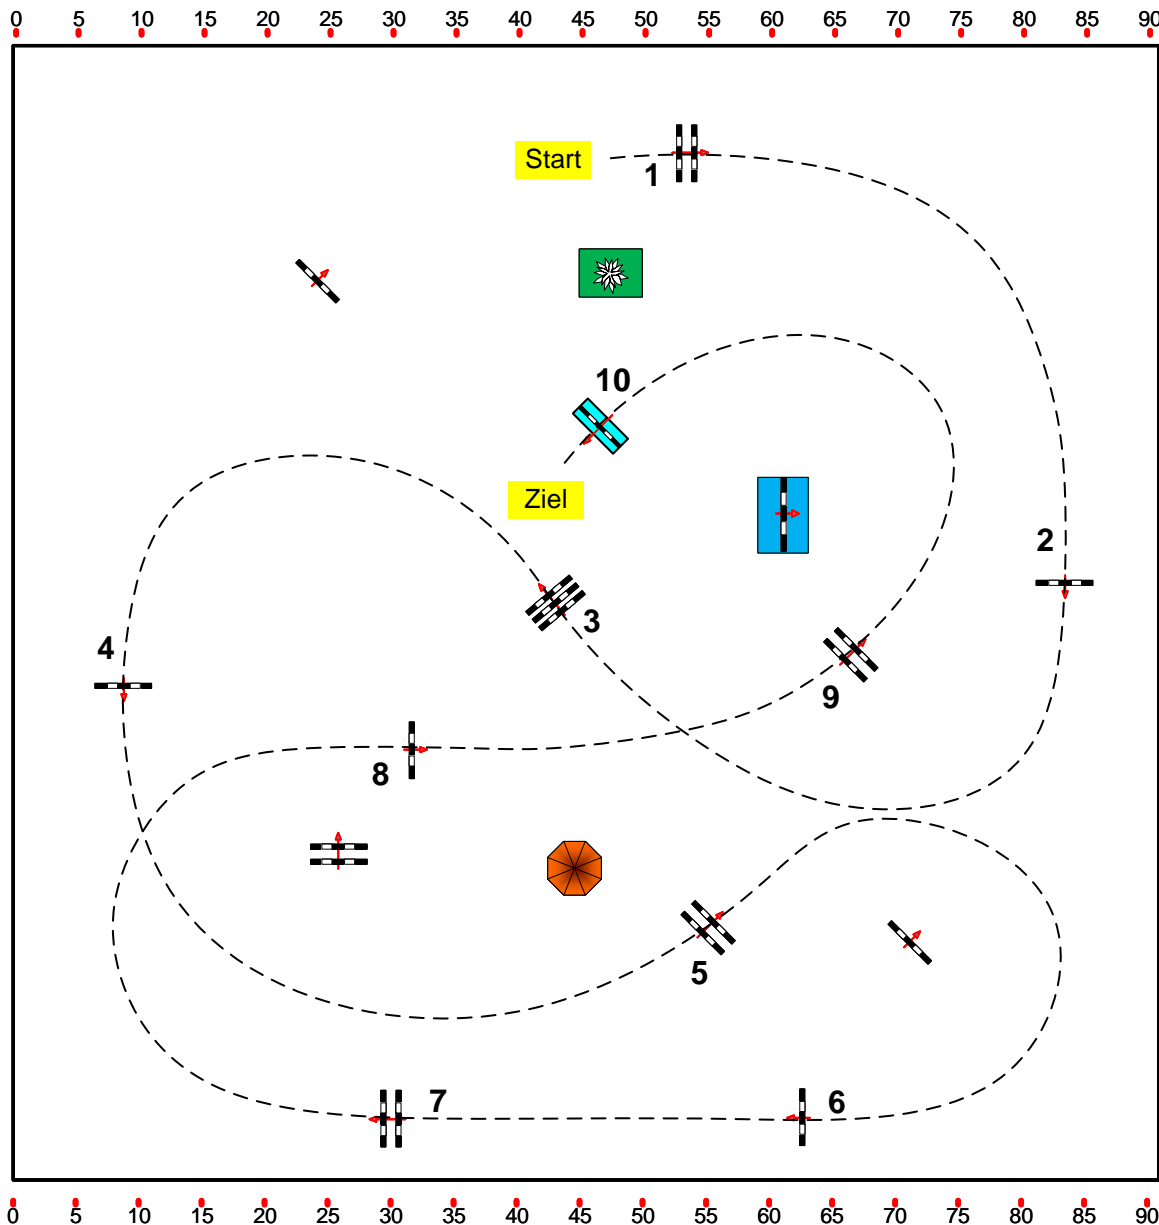

Klasse: Einlaufspringprüfung 95cm

08.08.2021

Richtverf.: A
ÖTO § 218
RG / Art.
Höhe: 95 cm.

23

Tempo: 350 m/Min.

Bahnlänge: 470 mtr.
Erlaubte Zeit: 81 sek.
Höchstzeit: 162 sek.

Hindernisse: 10
Sprünge: 10

1. Stechen über:

Bahnlänge: 0 mtr.
Erlaubte Zeit: 0 sek.
Höchstzeit: 0 sek.