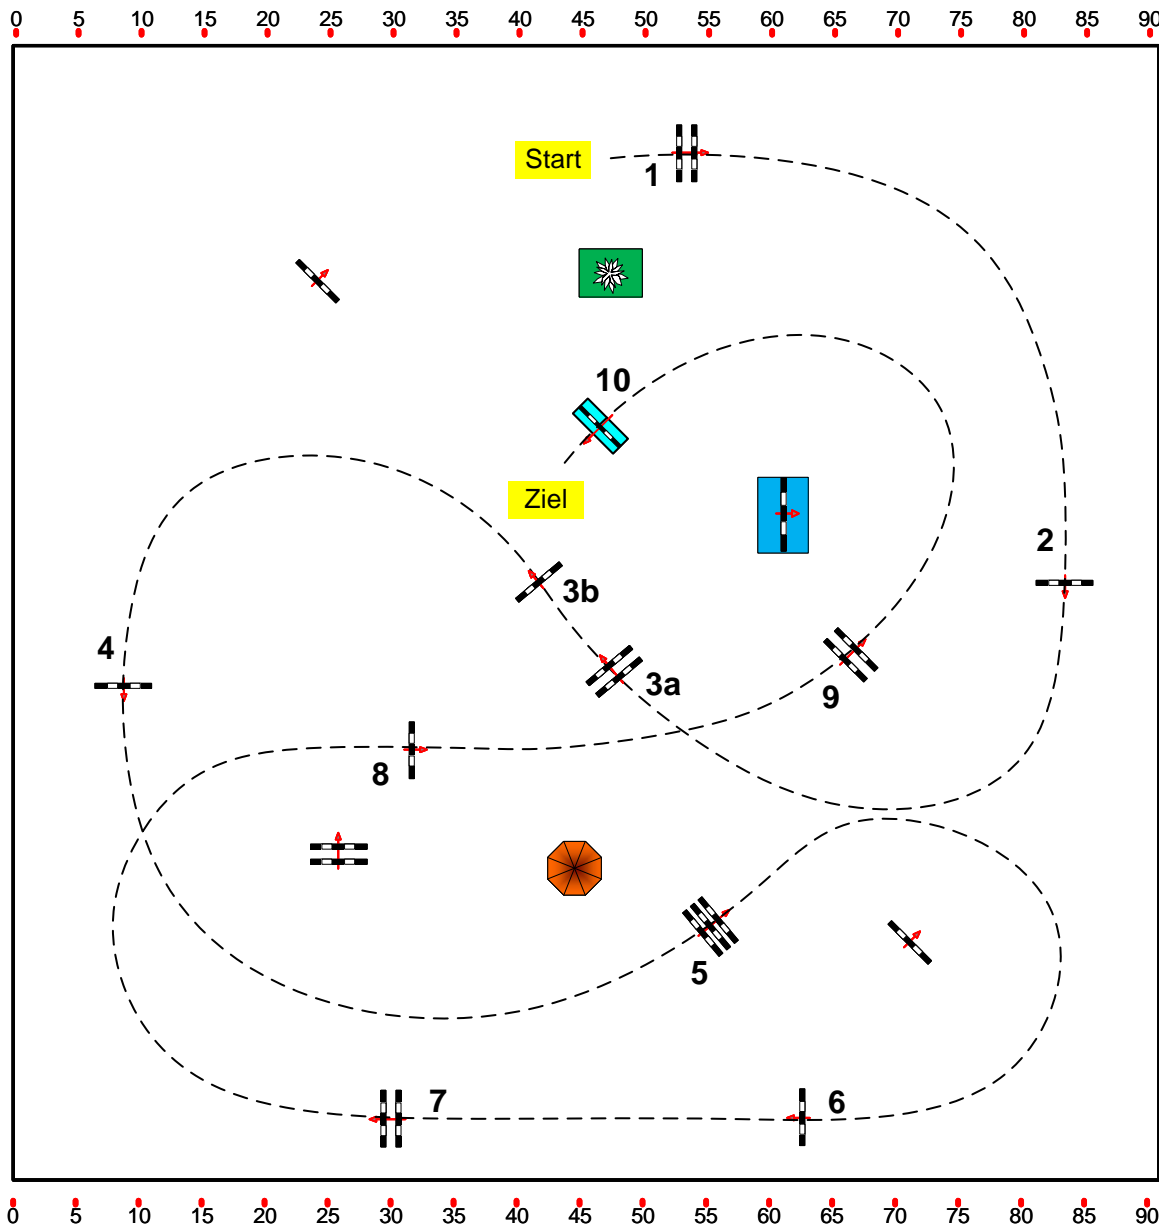

Klasse: Standardspringprüfung 105cm

08.08.2021

Richtverf.: A  
ÖTO § A2  
RG / Art.  
Höhe: 105 cm.

24

Tempo: 350 m/Min.

Bahnlänge: 470 mtr.  
Erlaubte Zeit: 81 sek.  
Höchstzeit: 162 sek.

Hindernisse: 10  
Sprünge: 11

1. Stechen über:

Bahnlänge: 0 mtr.  
Erlaubte Zeit: 0 sek.  
Höchstzeit: 0 sek.