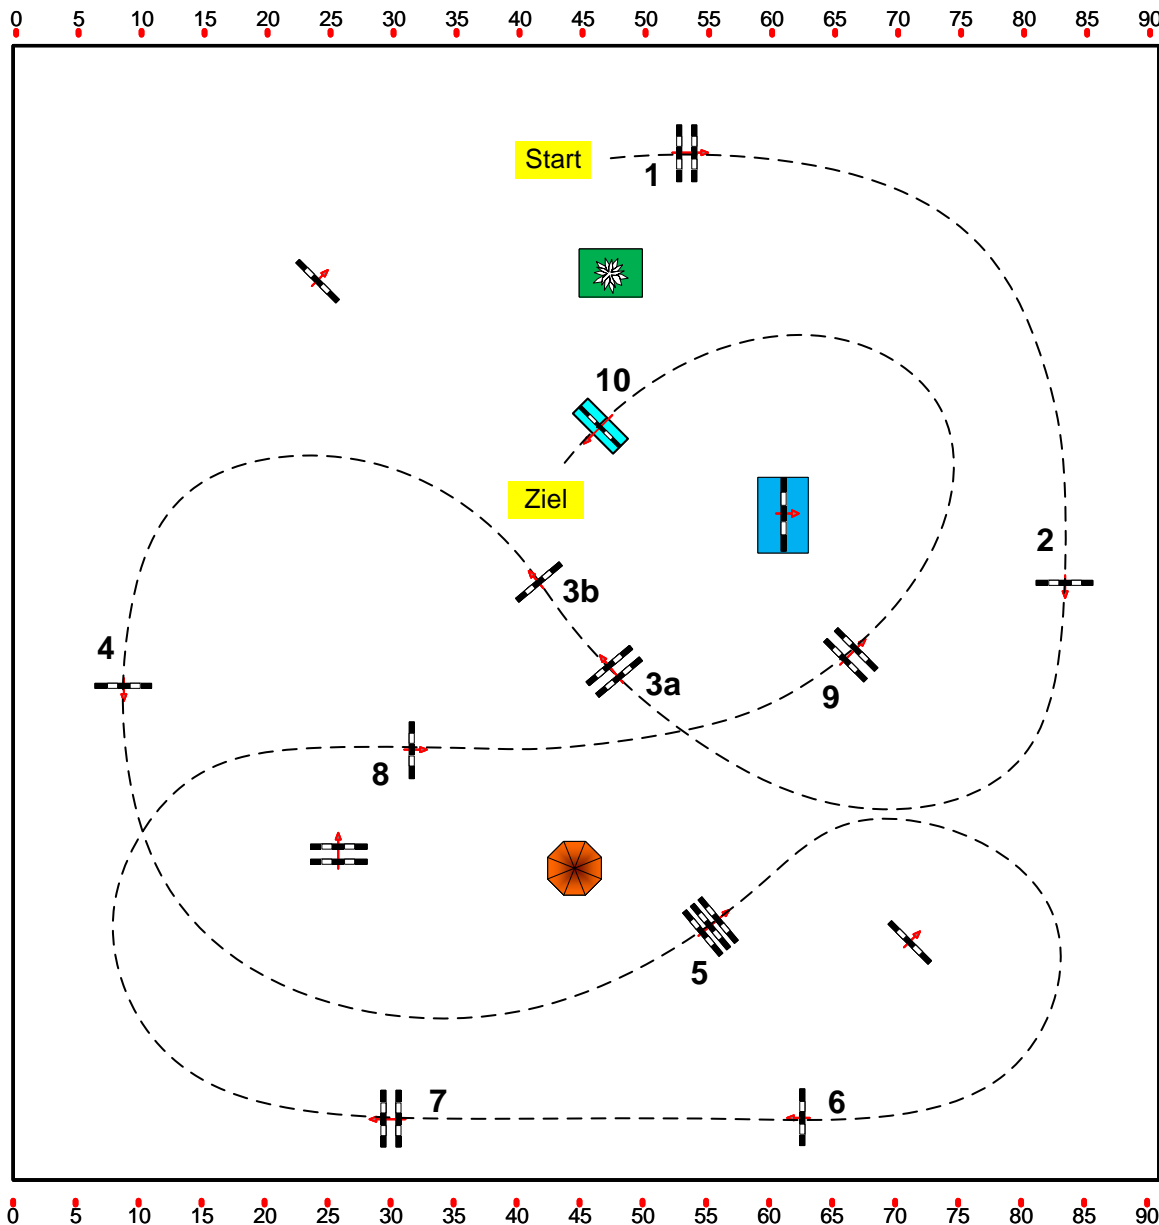

Klasse: Jungpferdeprüfung 105cm

08.08.2021

Richtverf.: A
ÖTO § A1
RG / Art.
Höhe: 105 cm.

25

Tempo: 350 m/Min.

Bahnlänge: 470 mtr.
Erlaubte Zeit: 81 sek.
Höchstzeit: 162 sek.

Hindernisse: 10
Sprünge: 11

1. Stechen über:

Bahnlänge: 0 mtr.
Erlaubte Zeit: 0 sek.
Höchstzeit: 0 sek.