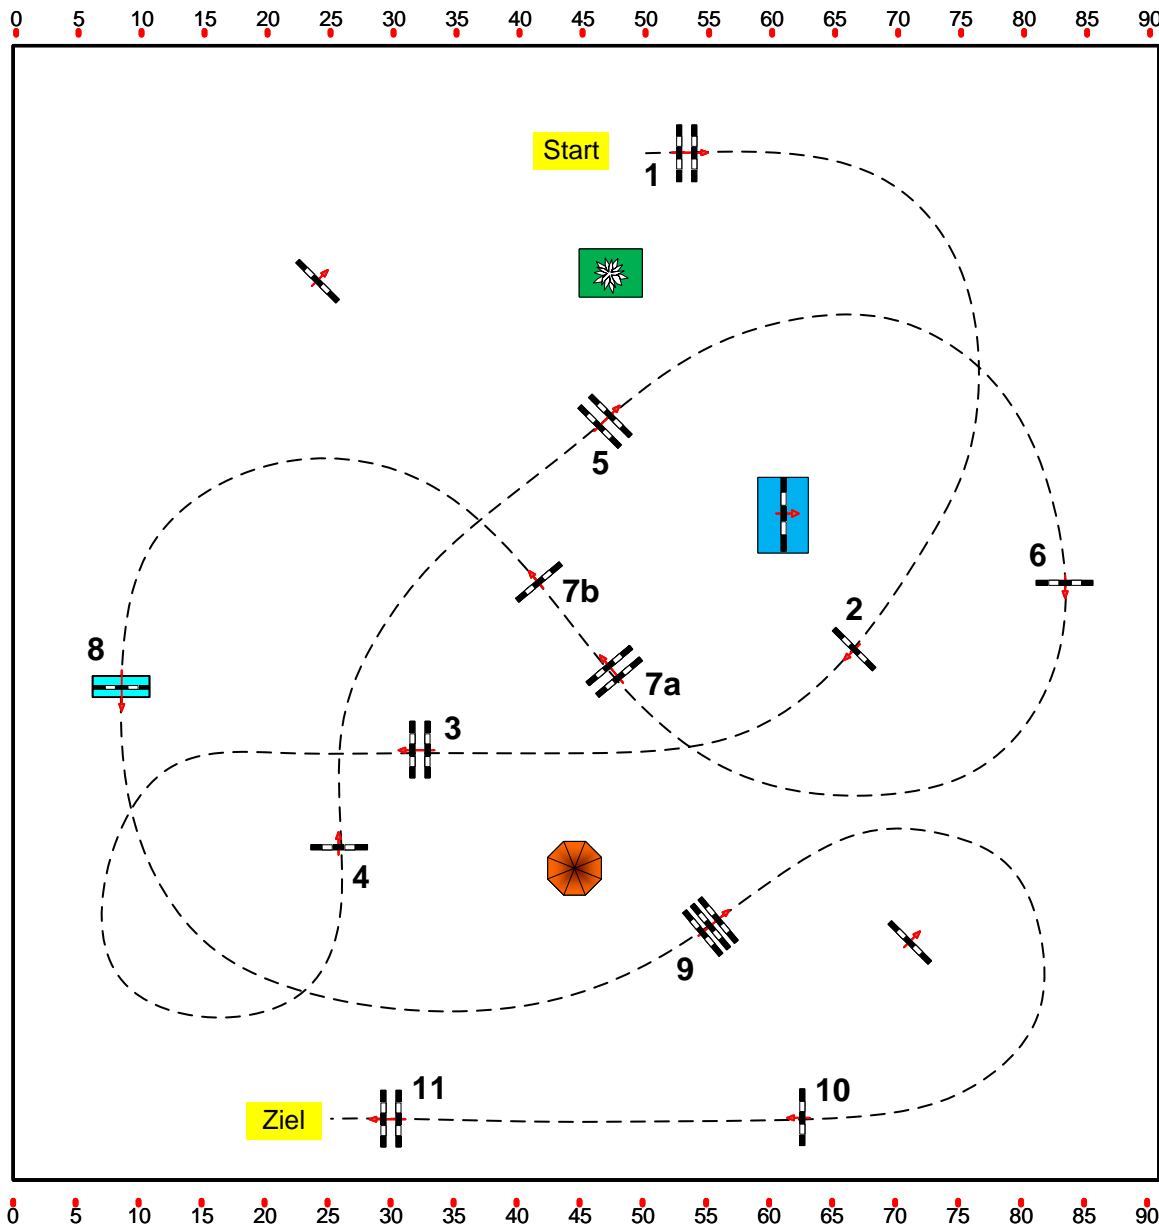

Klasse: Standardspringprüfung 110cm

08.08.2021

Richtverf.: A
ÖTO § A2
RG / Art.
Höhe: 110 cm.

26

Tempo: 350 m/Min.

Bahnlänge: 490 mtr.
Erlaubte Zeit: 84 sek.
Höchstzeit: 168 sek.

Hindernisse: 11
Sprünge: 12

1. Stechen über:

Bahnlänge: 0 mtr.
Erlaubte Zeit: 0 sek.
Höchstzeit: 0 sek.