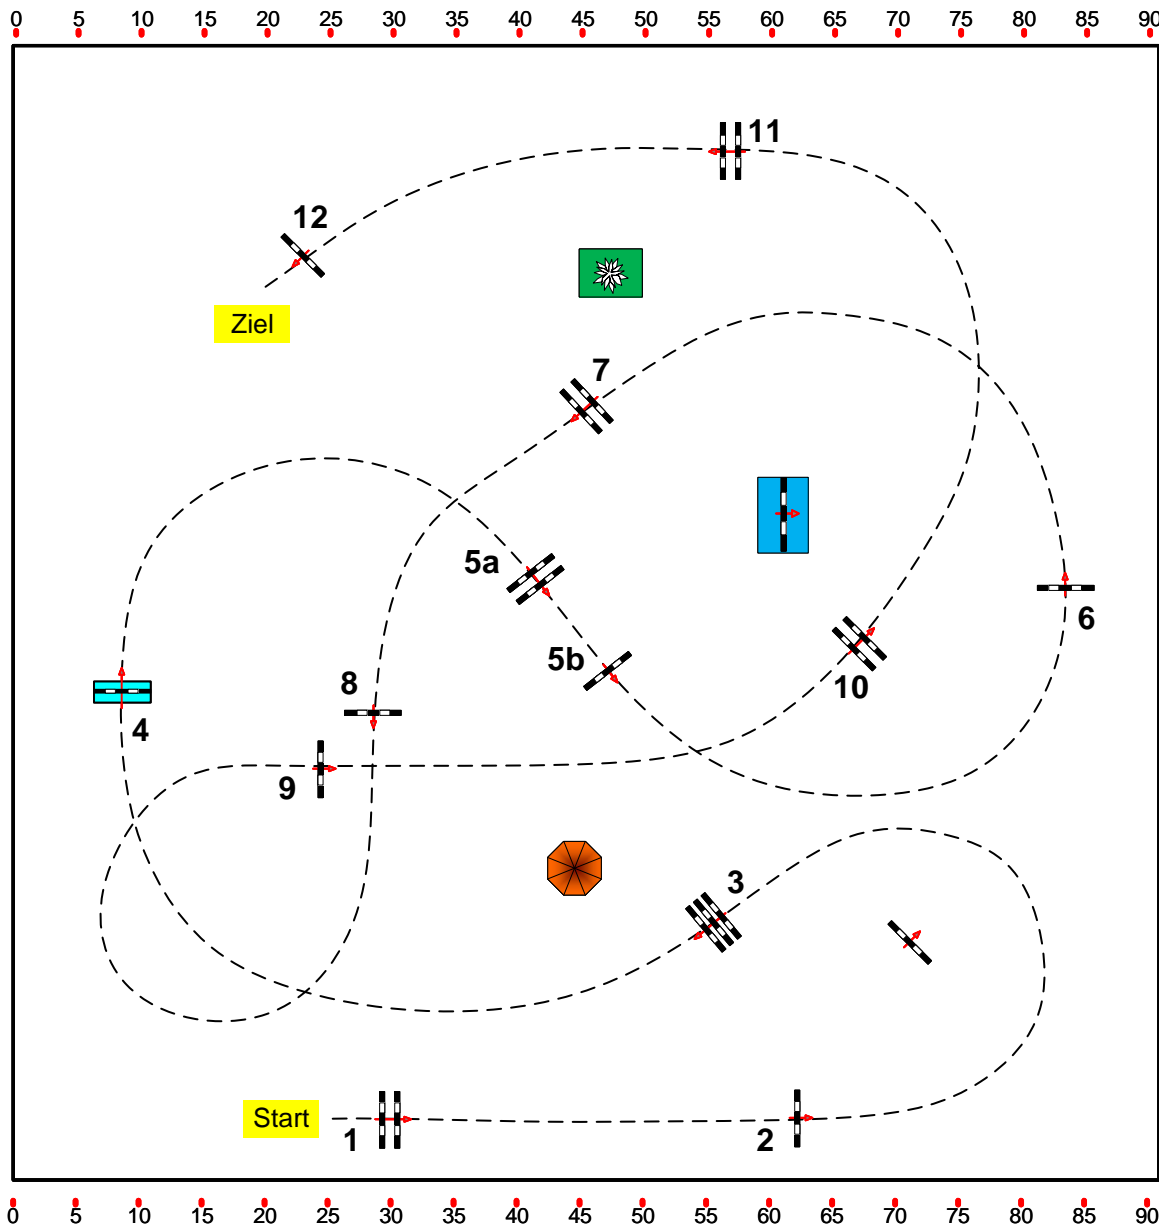

Klasse: Standardspringprüfung 120cm

08.08.2021

Richtverf.: A
ÖTO § A2
RG / Art.
Höhe: 120 cm.

27

Tempo: 350 m/Min.

Bahnlänge: 500 mtr.
Erlaubte Zeit: 86 sek.
Höchstzeit: 172 sek.

Hindernisse: 11
Sprünge: 12

1. Stechen über:

Bahnlänge: 0 mtr.
Erlaubte Zeit: 0 sek.
Höchstzeit: 0 sek.