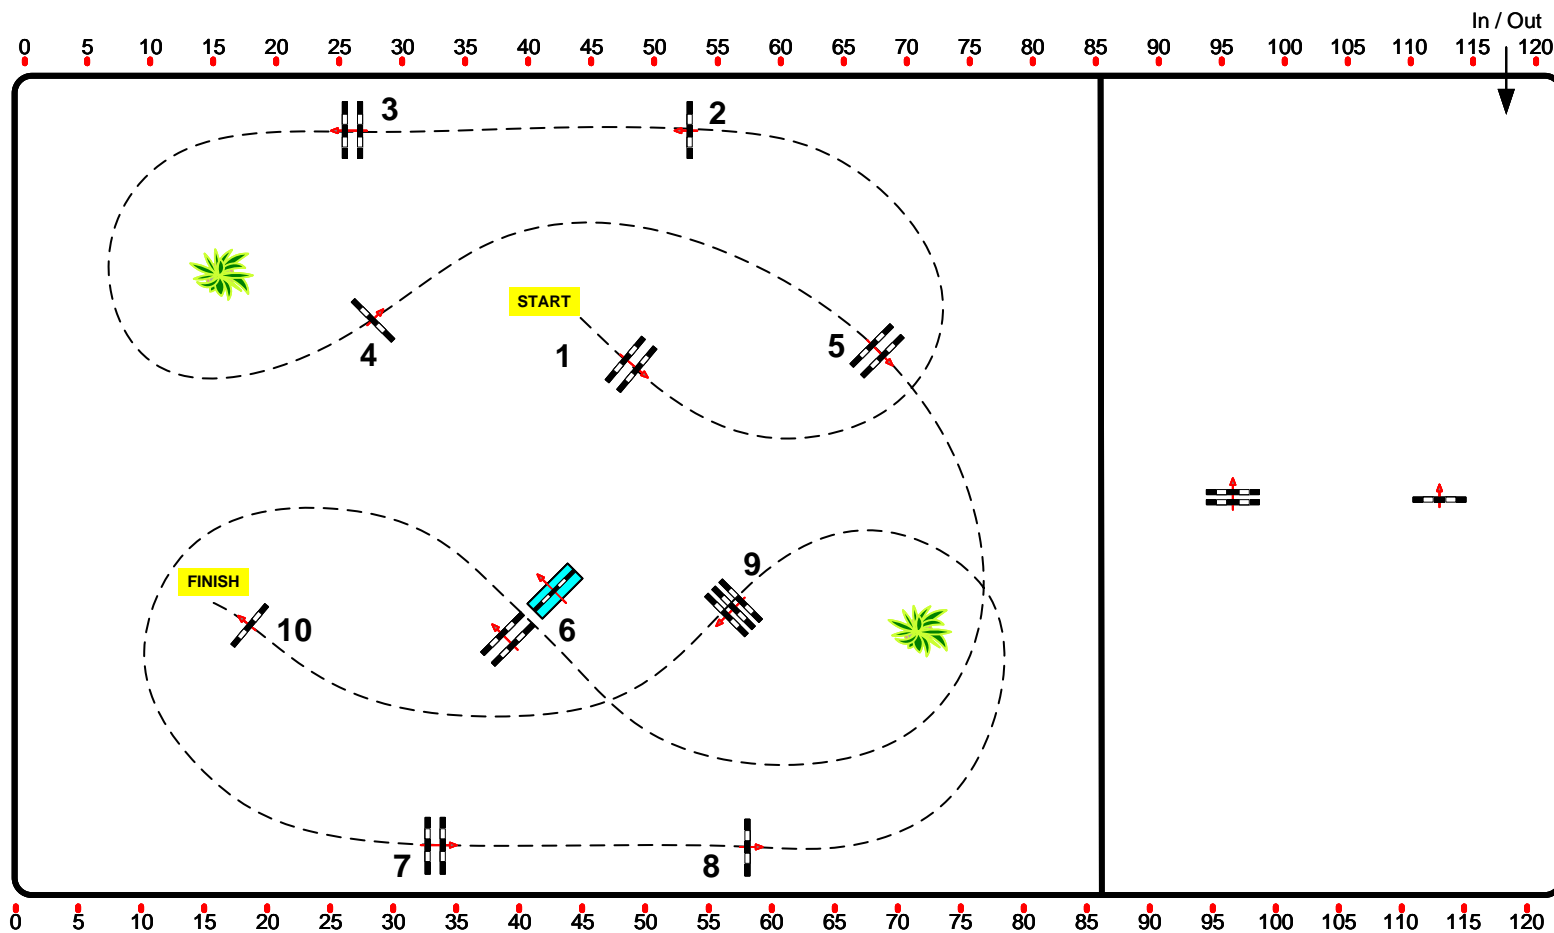

Class No.: 15

Einlaufspringprüfung 95cm

Freitag, 13. August 2021

Arena 2

JURY

Table:	A
ÖTO:	§218
FEI RG / Art.	
Height:	0,95 m
Speed:	350 m/min
Length:	440 m
Time allowed:	76 sec
Time limit:	152 sec
Obstacles:	10
Efforts:	10