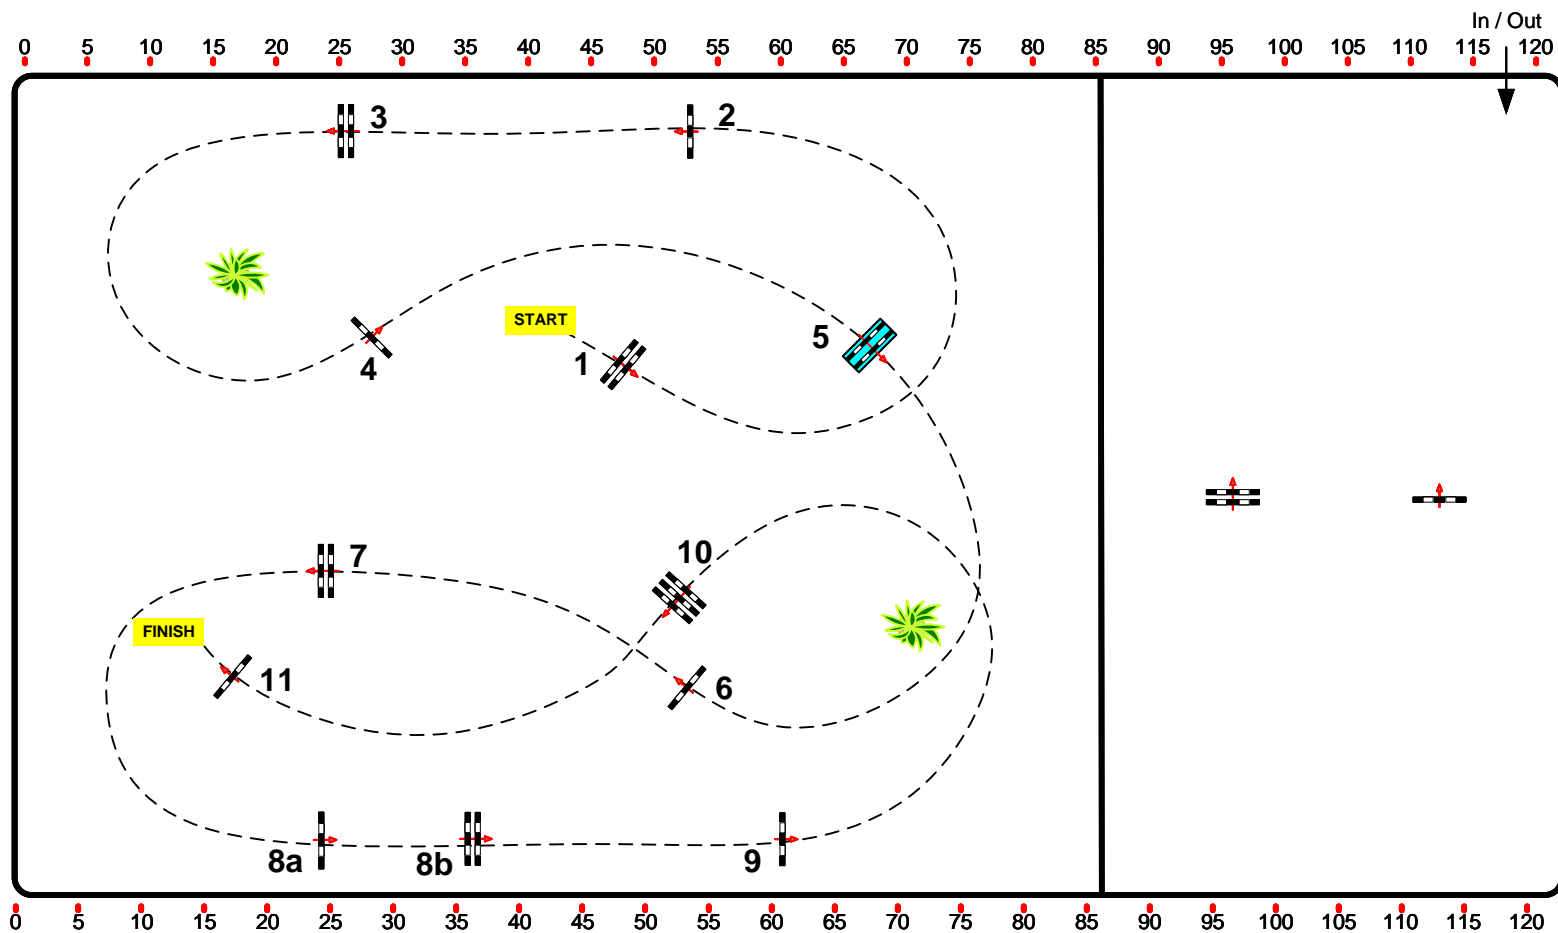

Class No.: 20

Standardspringprüfung 115cm

Fehler/Zeit

Freitag, 13. August 2021

### Arena 2

JURY

Table:	A
ÖTO:	A2
FEI RG / Art.	
Height:	115 m
Speed:	350 m/min
Length:	450 m
Time allowed:	78 sec
Time limit:	156 sec
Obstacles:	11
Efforts:	12

CD: H. KUTTELWASCHER (AUT)  
G. GSCHLENK (AUT)  
M. BRANDSTÄTTER (AUT)  
A. SIMANEK (AUT)