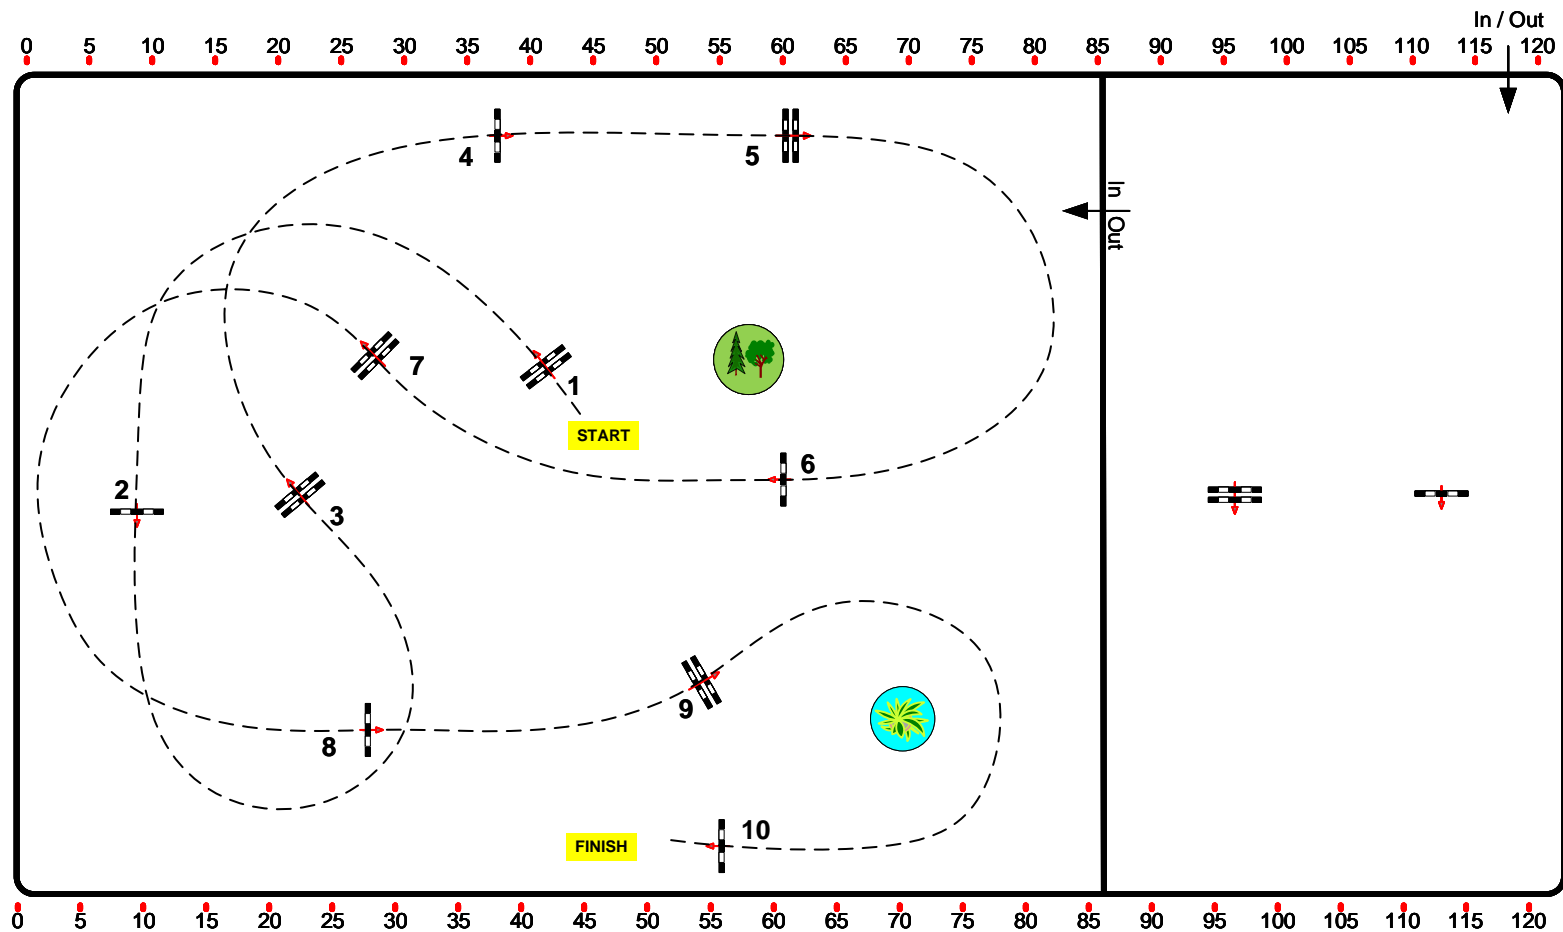

Class No.: 46

Einlaufspringprüfung 95cm

Sonntag, 15. August 2021

Arena 2

Table: A
National RG: §218
FEI RG / Art.
Height: 0,95 m

Speed: 350 m/min
Length: 480 m
Time allowed: 83 sec
Time limit: 166 sec

Obstacles: 10
Efforts: 10