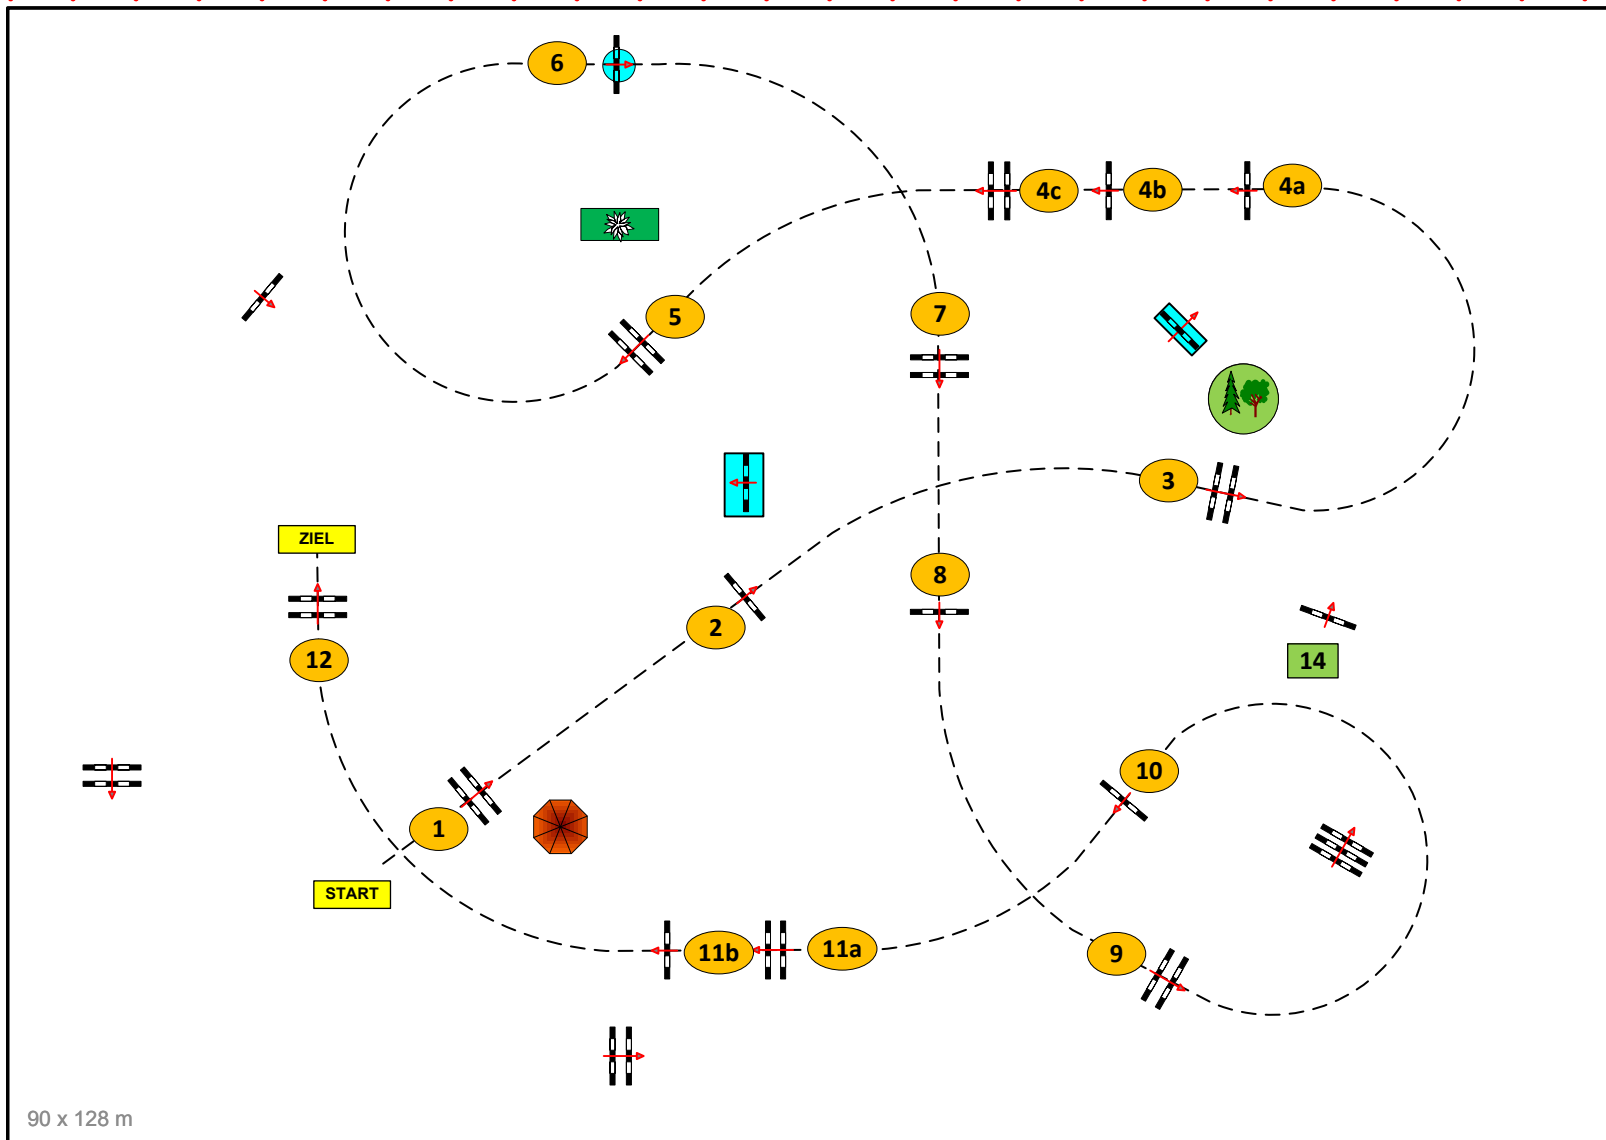

Class No.: 31

Großer Preis der Firma BEMER Int. AG

EBREICHSDORF, AUSTRIA
Standardspringen mit Stechen

Samstag, 14. August 2021

0 5 10 15 20 25 30 35 40 45 50 55 60 65 70 75 80 85 90 95 100 105 110 115 120 125

Arena 1

Table: A
National RG: AM5
FEI RG / Art.
Height: 1,40 m

Speed: 350 m/min
Length: 460 m
Time allowed: 79 sec
Time limit: 158 sec

Obstacles: 12
Efforts: 15

1st Jump-off:
1-3-14-4b-4c-5-6-8
Length: 370 m
Time allowed: 64 sec
Time limit: 128 sec

CD: H. KUTTELWASCHER (AUT)
G. GSCHLENK (AUT)
M. BRANDSTÄTTER (AUT)
A. SIMANEK (AUT)

90 x 128 m

JURY

0 5 10 15 20 25 30 35 40 45 50 55 60 65 70 75 80 85 90 95 100 105 110 115 120 125