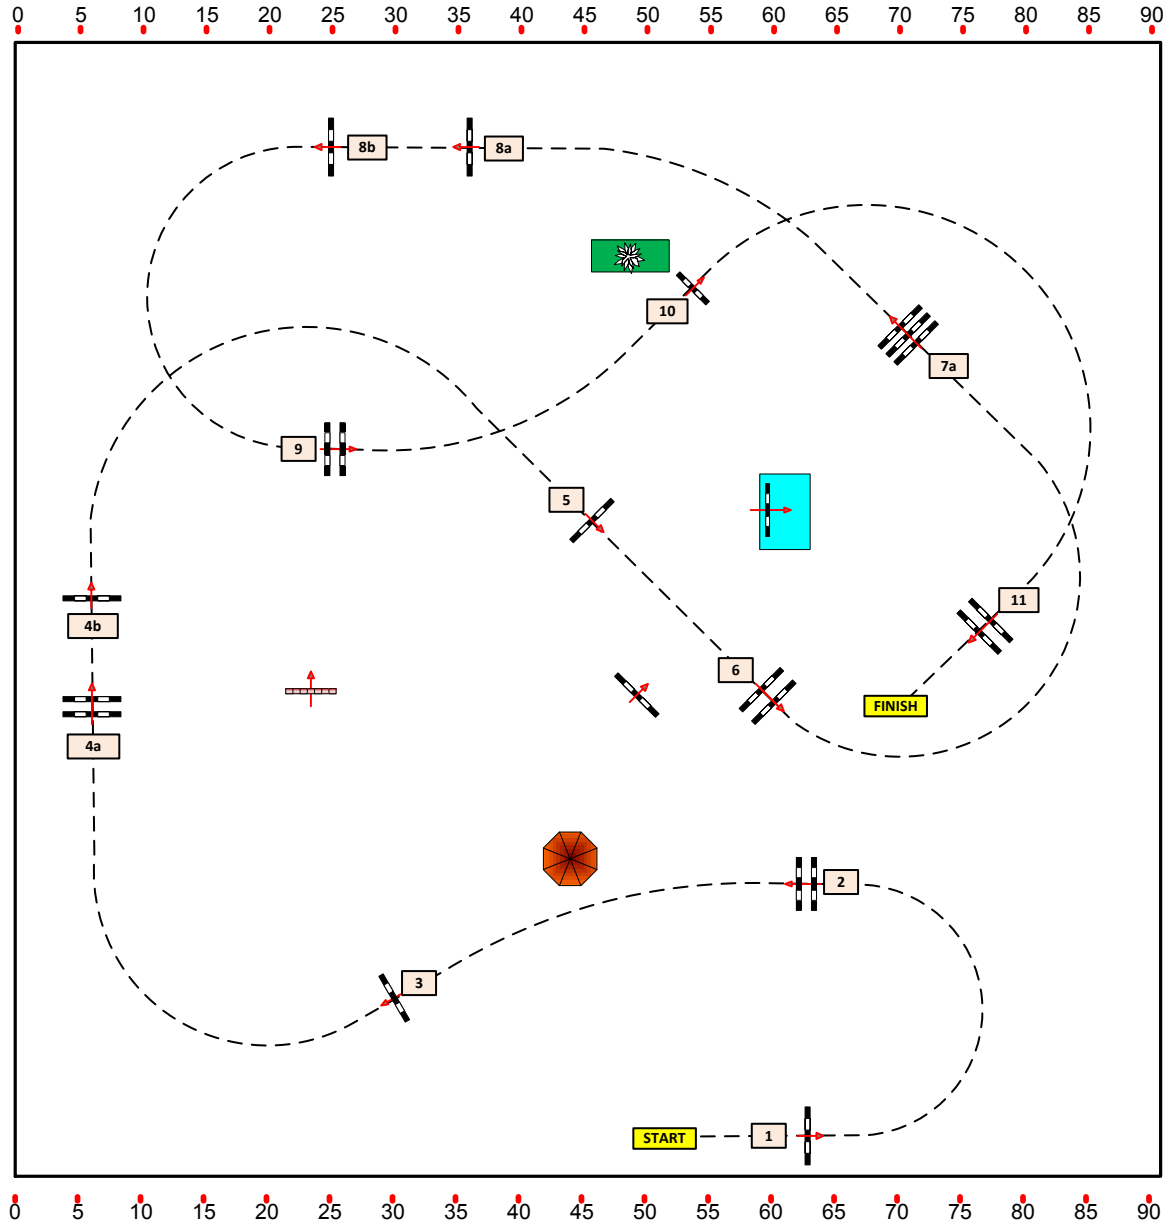

Class No.: 16

Standardspringen

140

Samstag, 18. September 2021

Richtverf.: A2
 LPO §
 RG / Art.
 Höhe: 140 mtr.

Tempo: 350 m/Min.

Bahnlänge: 460 mtr.
 Erlaubte Zeit: 79 sek.
 Höchstzeit: 158 sek.

Hindernisse: 11
 Sprünge: 13

1. Stechen über:

Bahnlänge: 0 mtr.
 Erlaubte Zeit: 0 sek.
 Höchstzeit: 0 sek.

H.KUTTELWASCHER (AUT)
 G.GSCHLENK (AUT)
 COURSEDESIGNER