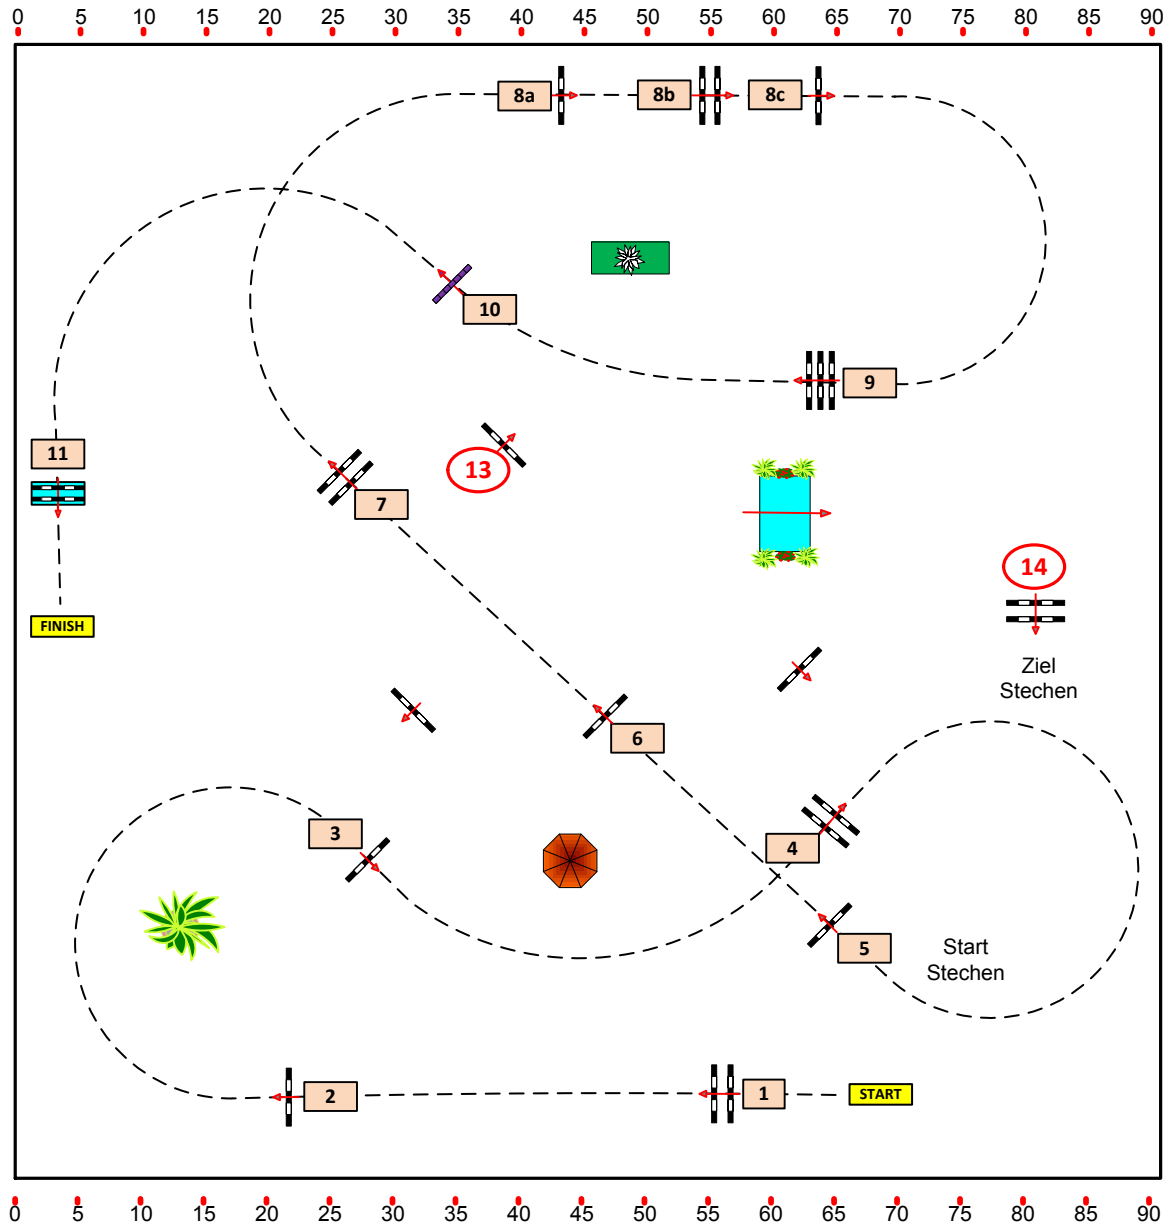

Class No.: 17 & 19 2 TB Wr LM Pony, Jugend, kleine Tour & Senioren

Sonntag, 19. September 2021

Richtverf.: A2
 LPO §
 RG / Art.
 Höhe: 90 & 115 mtr.

Tempo: 350 m/Min.

Bahnlänge: 460 mtr.
 Erlaubte Zeit: 79 sek.
 Höchstzeit: 158 sek.

Hindernisse: 11
 Sprünge: 13

1. Stechen über:

5-7-8a-8b-10-13-14

Bahnlänge: 280 mtr.
 Erlaubte Zeit: 48 sek.
 Höchstzeit: 96 sek.

H.KUTTELWASCHER (AUT)
 G.GSCHLENK (AUT)
 COURSEDESIGNER