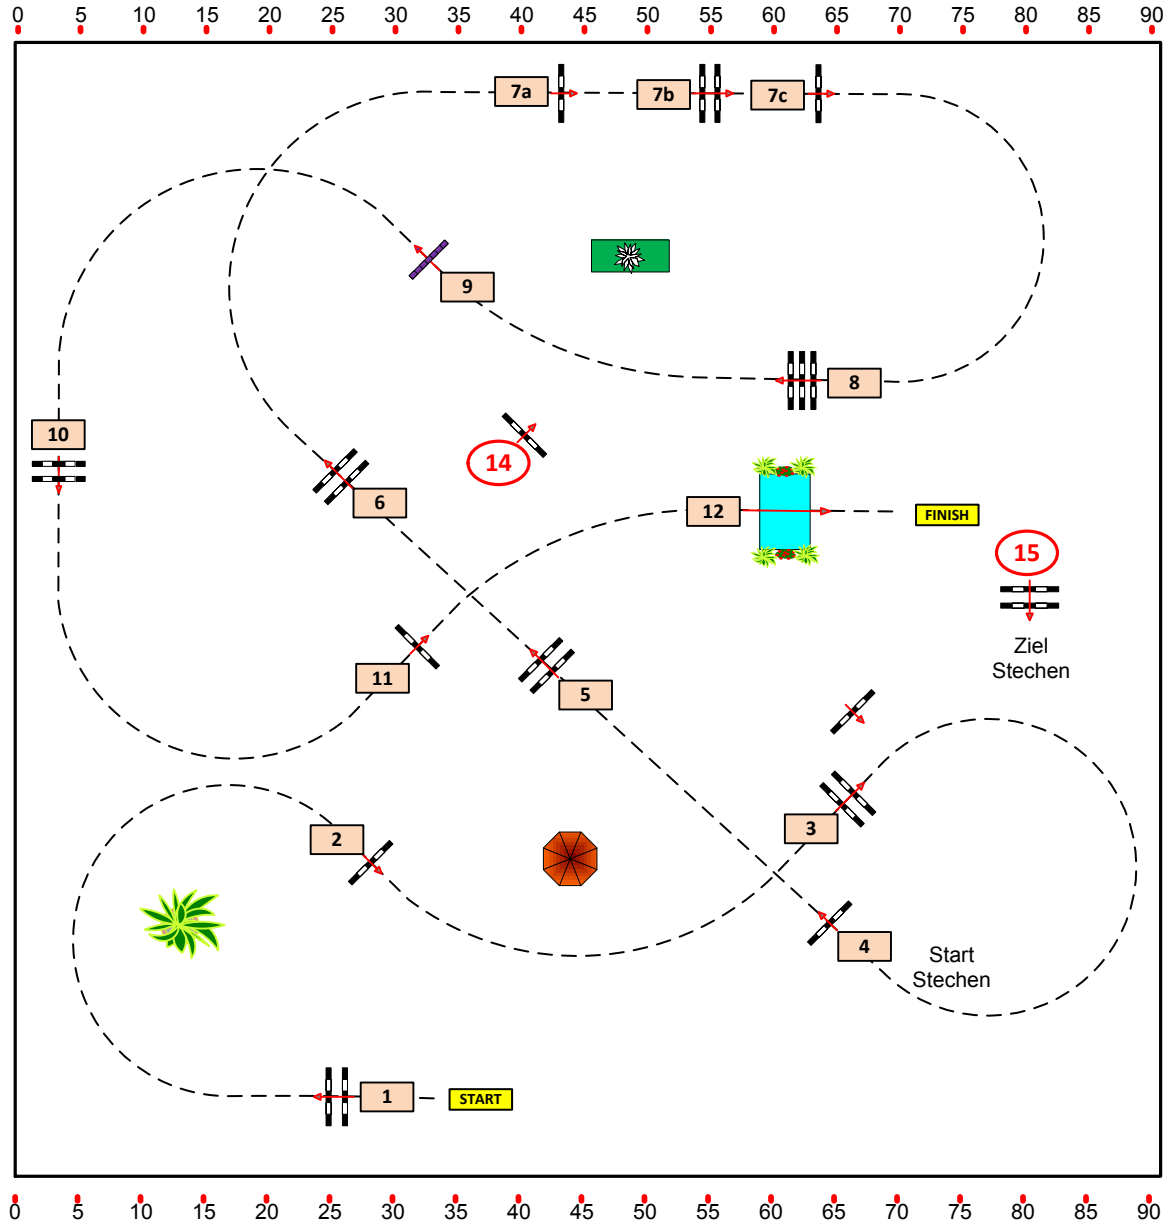

Class No.: 22

2 TB Wr LM & Grand Prix

140

Sonntag, 19. September 2021

Richtverf.: AM5

LPO §

RG / Art.

Höhe: 140 mtr.

Tempo: 350 m/Min.

Bahnlänge: 500 mtr.

Erlaubte Zeit: 86 sek.

Höchstzeit: 172 sek.

Hindernisse: 12

Sprünge: 14

1. Stechen über:

4-6-7a-7b-9-14-15

Bahnlänge: 330 mtr.

Erlaubte Zeit: 57 sek.

Höchstzeit: 114 sek.

H.KUTTELWASCHER (AUT)

 G.GSCHLENK (AUT)

COURSEDESIGNER