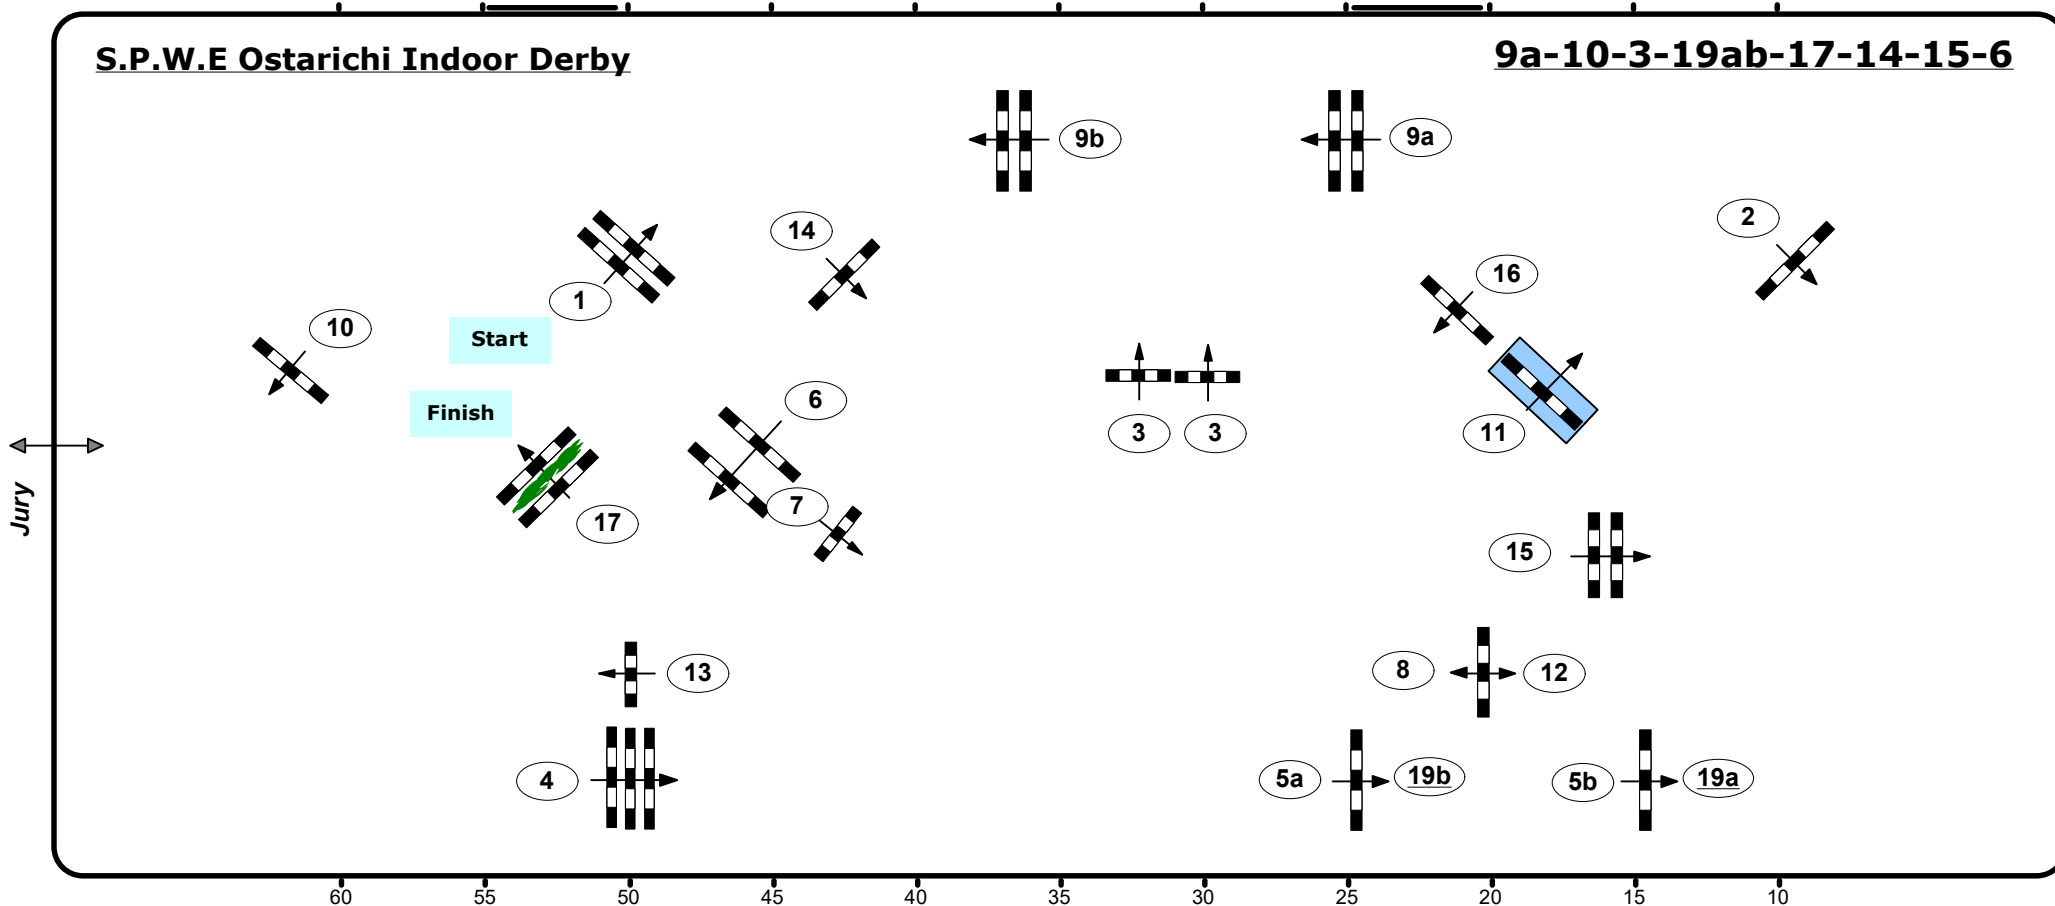

Hindernisse: 17

1. Stechen über: **9a-10-3-19ab-17-14-15-6**

ÖTO § AM5

Bahnlänge: 780 mtr.

Sprünge: 19

Bahnlänge: 370 mtr.

Erlaubte Zeit: 134 sek.

Erlaubte Zeit: 64 sek.

Höhe: 1,35 mtr.

Höchstzeit: 268 sek.

Höchstzeit: 128 sek.

60 55 50 45 40 35 30 25 20 15 10

S.P.W.E Ostarichi Indoor Derby

9a-10-3-19ab-17-14-15-6

Franz Madl (AUT)

Markus Brandstätter (AUT)