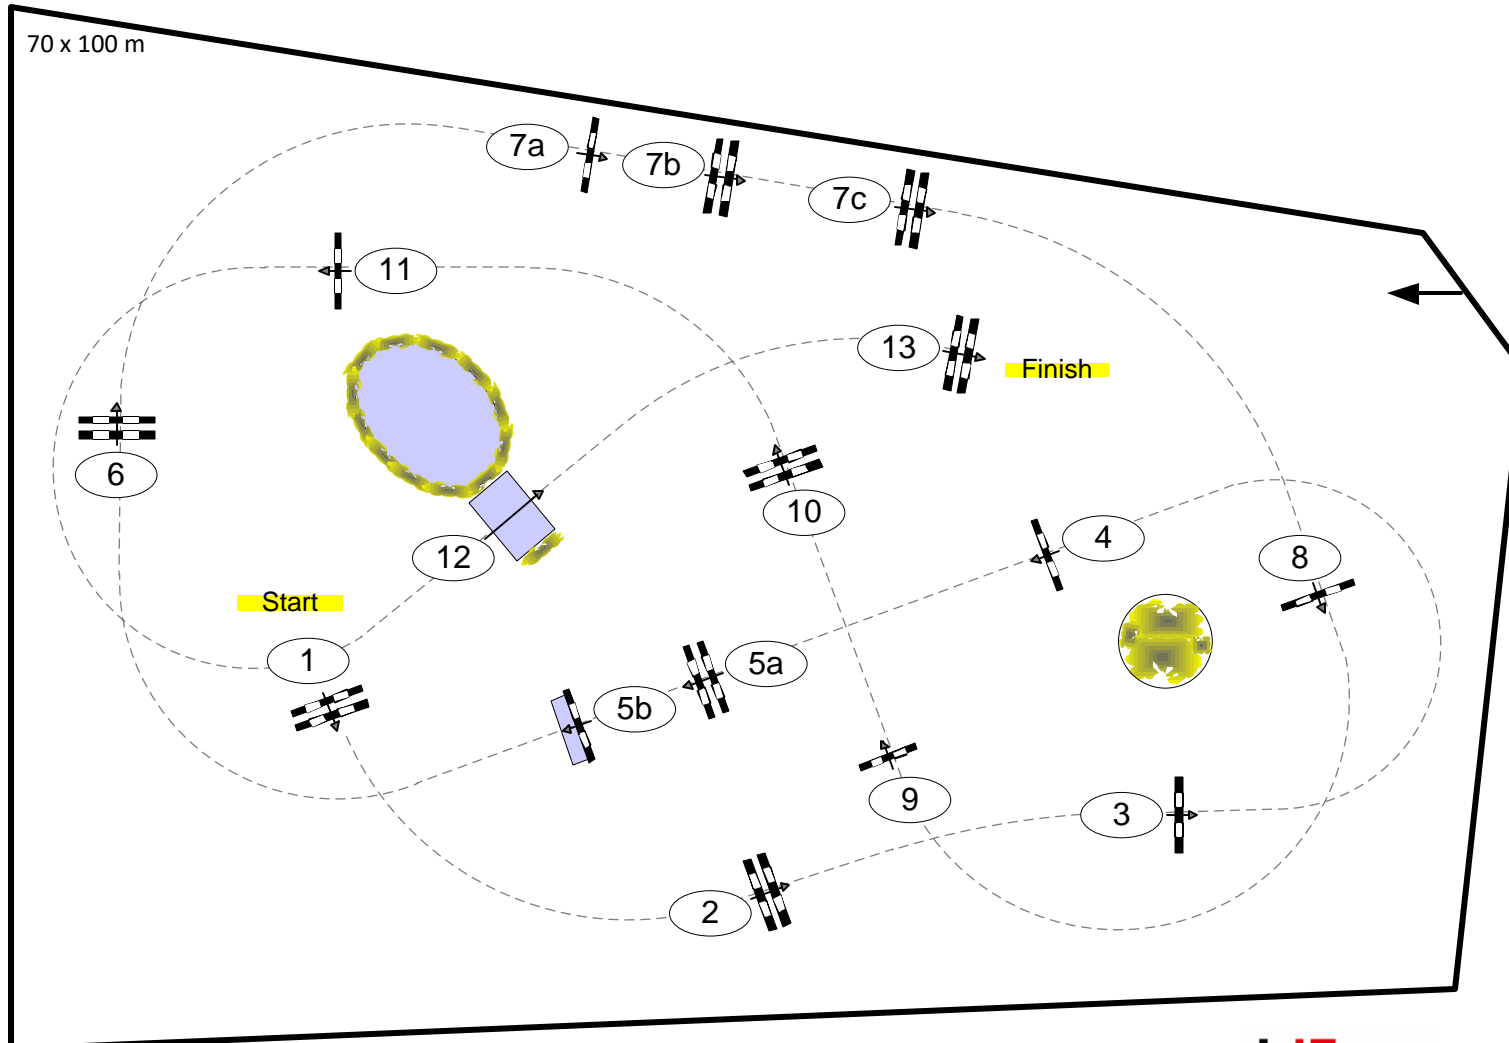

Longines Balve Optimum 2022

LONGINES
BALVEOPTIMUM

Nr.: 15

LONGINES OPTIMUM PREIS

Deutsche Meisterschaft im Springreiten - Finalwertung

Springprfg. Kl. S**** mit zwei Umläufen

1. Umlauf

Table:	A
National RG:	501,A.2
FEI RG / Art.	
Height:	1,60 m

Speed: 375 m/min

Length:	480 m
Time allowed:	77 sec
Time limit:	154 sec

Obstacles:	13
Efforts:	16

Parcourschef:
Frank Rothenberger, Christian Wiegand & Team

IsiGrade
Jumping Equipment