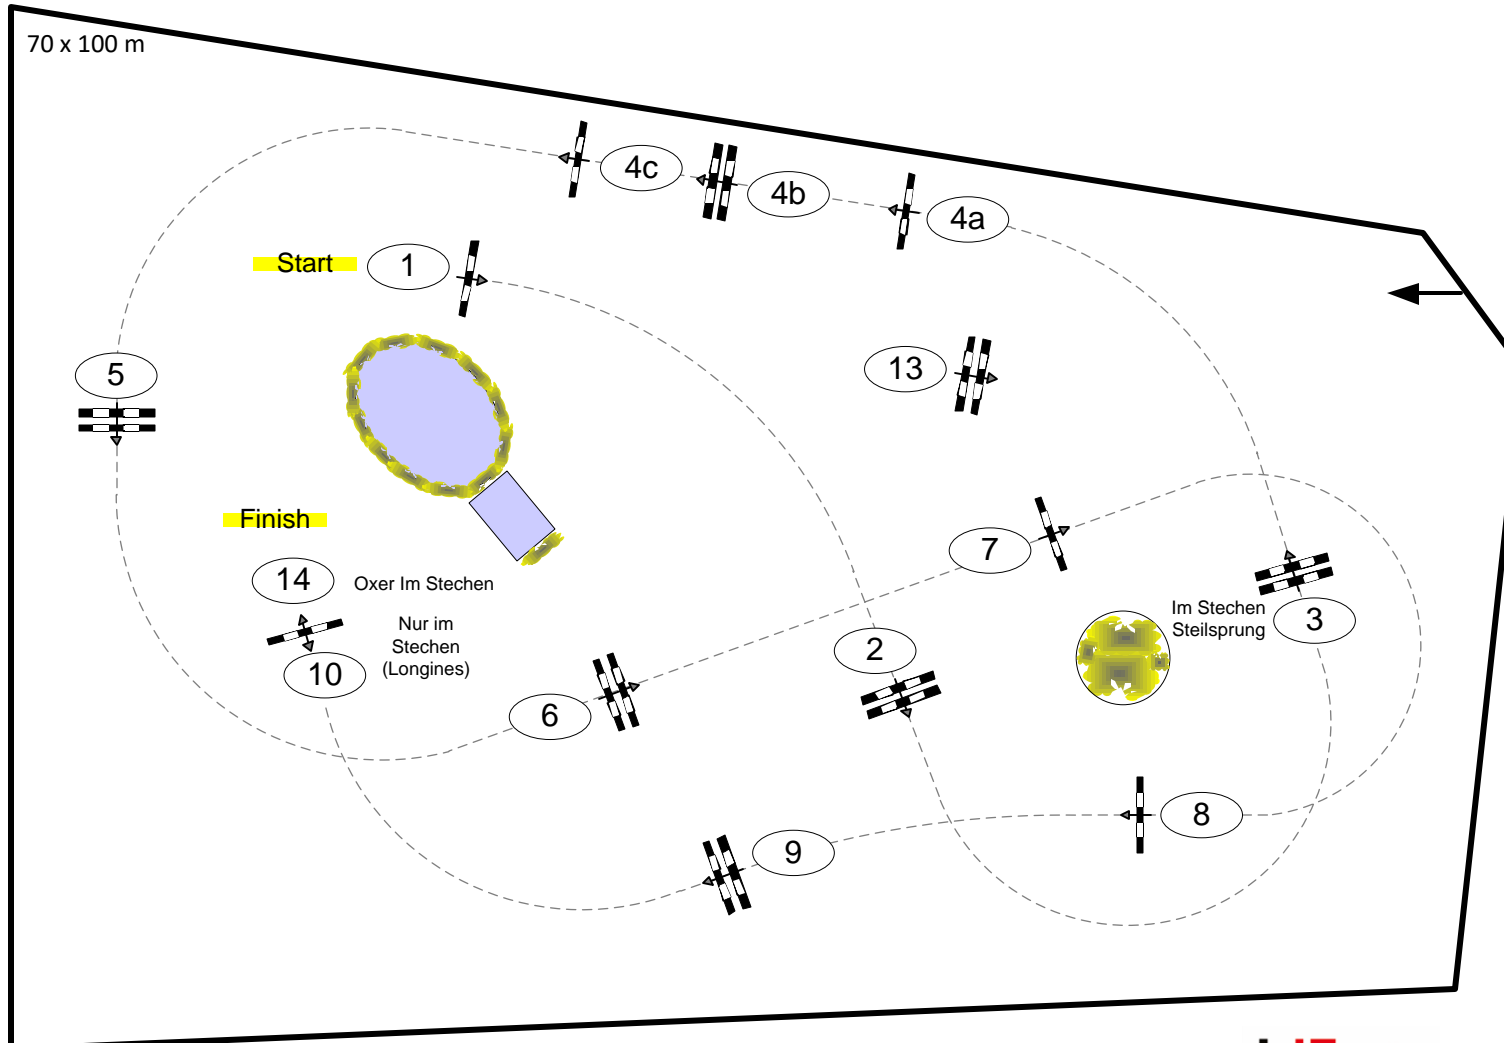

# Longines Balve Optimum 2022

**LONGINES**  
**BALVEOPTIMUM**

Nr.: 15

**LONGINES OPTIMUM PREIS**

Deutsche Meisterschaft im Springreiten - Finalwertung

Springprfg. Kl. S\*\*\*\* mit zwei Umläufen

## 2. Umlauf

Table:	A
National RG:	501,A.2
FEI RG / Art.	
Height:	1,60 m

Speed: 375 m/min

Length:	410 m
Time allowed:	66 sec
Time limit:	132 sec

Obstacles:	10
Efforts:	12
Penalty sec	

Jump-Off / 2ndPhase:

1-13-8-2-3-4bc-14

Length:	340 m
Time allowed:	55 sec
Time limit:	110 sec

Parcourschef:  
Frank Rothenberger, Christian Wiegand & Team

**IsiGrade**  
Jumping Equipment