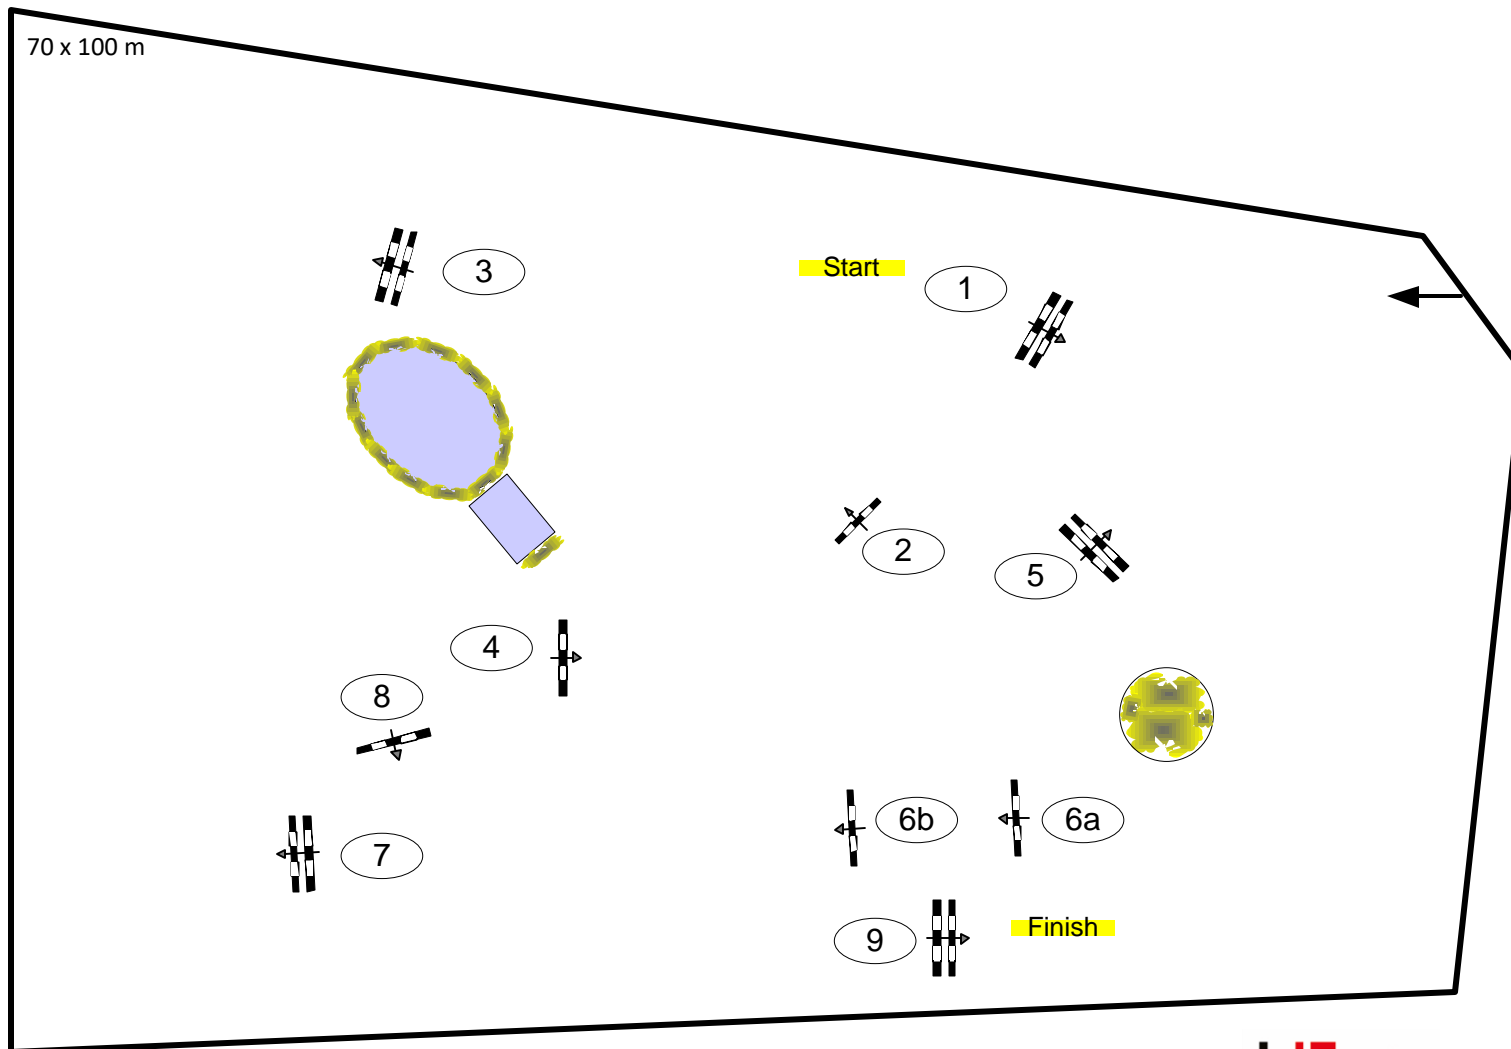

# Longines Balve Optimum 2022

Nr.: 23      Mannschaftsspringprüfung Kl. A

Table: A  
National RG: 501,A 1  
FEI RG / Art.  
Height: 0,95 m

Speed: 350 m/min

Length: 390 m  
Time allowed: 67 sec  
Time limit: 134 sec

Obstacles: 9  
Efforts: 10

 *Parcourschef:*  
*Frank Rothenberger, Christian Wiegand & Team*