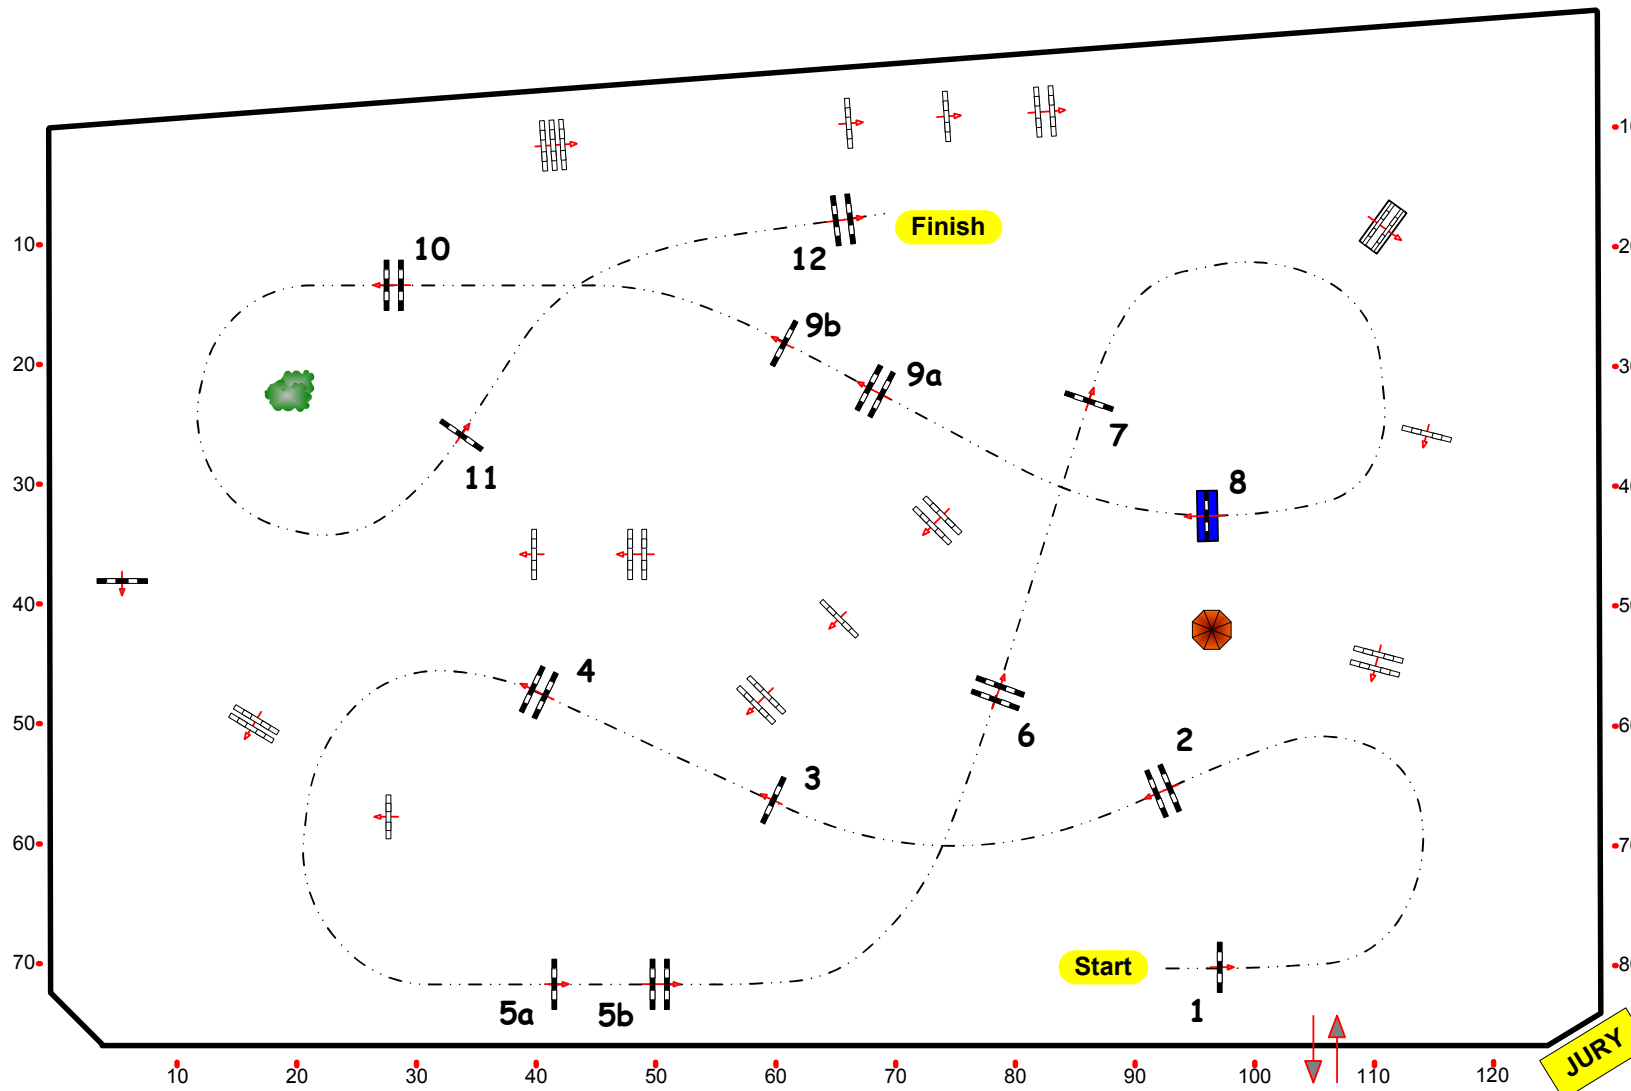

Distance : 460 m

TA : 79 sec

TL : 158 sec

Obstacles: 12

Efforts: 14

Penalty sec

Jump-Off :

Distance : 0 m

TA : 0 sec

TL : 0 sec

Course Designers :

Grégory BODO

Eddy CASTELLON

J-S BRENIER

Matteo LANDI