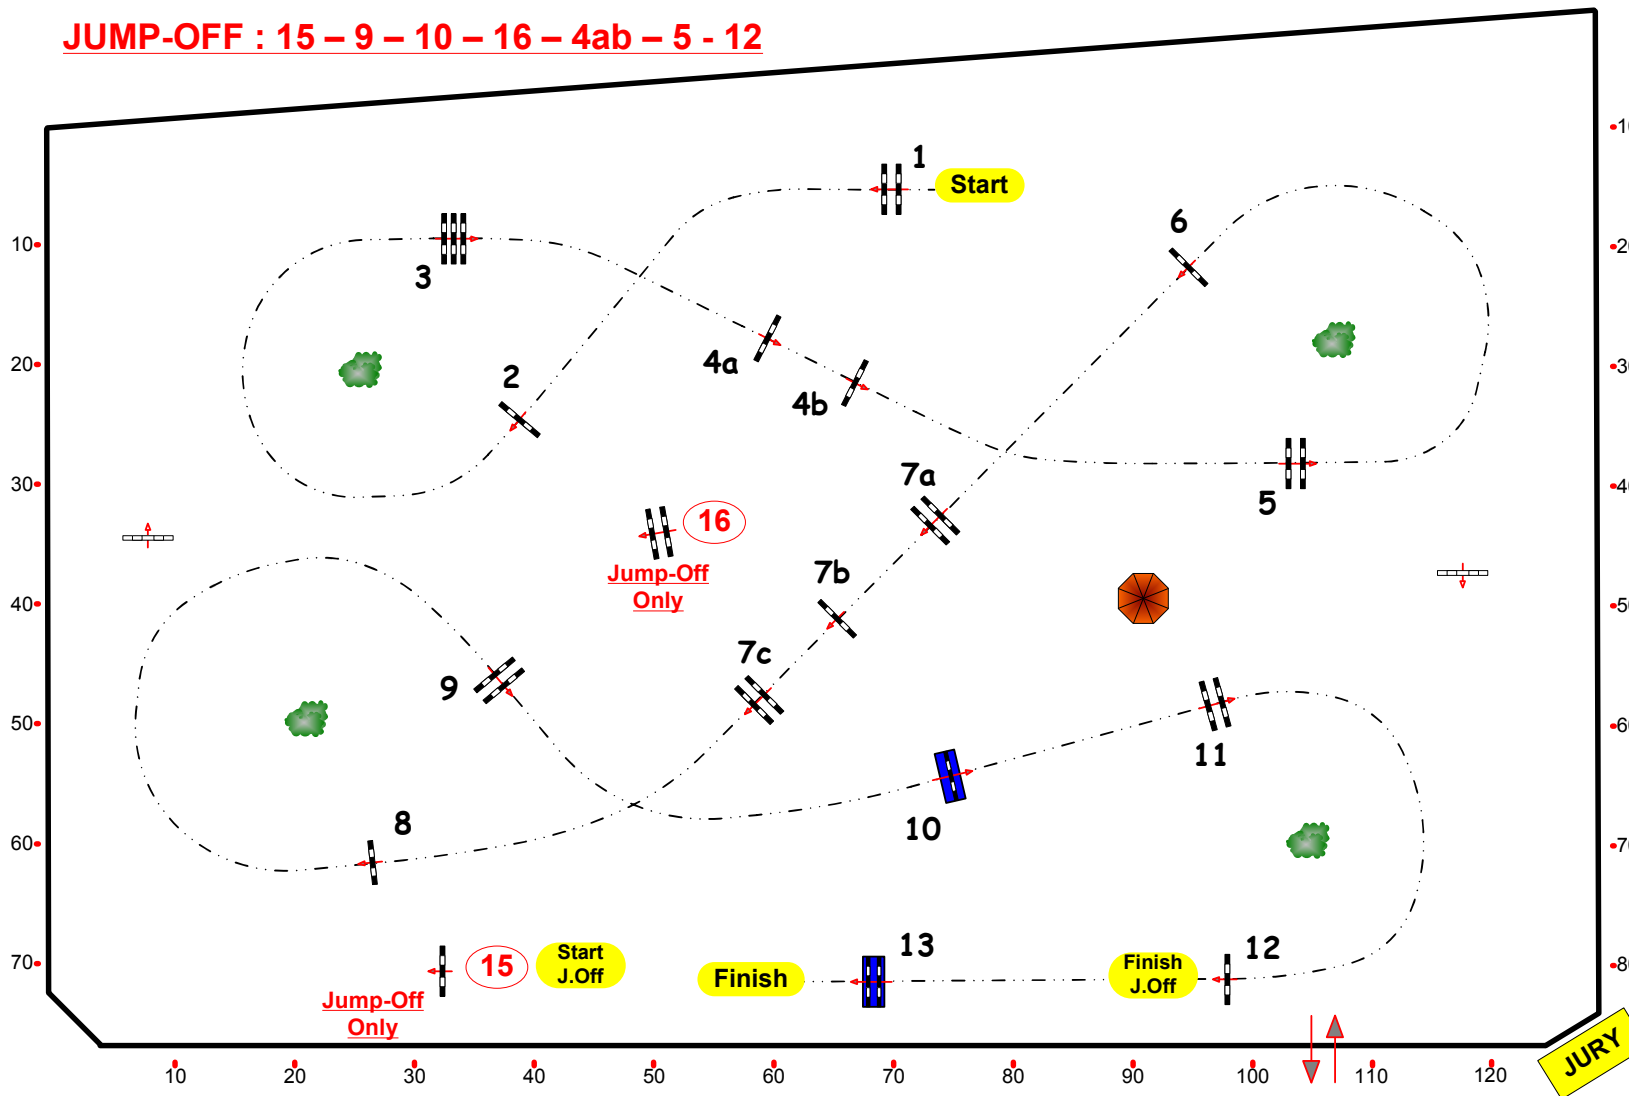

# CSI\*\*\*\* VALKENSWAARD

08 – 10 July 2022

Class No.: 06

CSI\*\*\*\* Grand Prix LR

Competition with one jump-off

**JUMP-OFF : 15 – 9 – 10 – 16 – 4ab – 5 - 12**

Table: A  
National RG:  
FEI RG / Art. 238.2.2  
Hauteur : 1.55 m

Vitesse : 375 m/min

Distance : 500 m  
TA : 80 sec  
TL : 160 sec

Obstacles: 13  
Efforts: 16  
Penalty sec

**Jump-Off :**  
**15 - 9 - 10 - 16 - 4ab - 5 - 12**  
Distance : 320 m  
TA : 52 sec  
TL : 104 sec