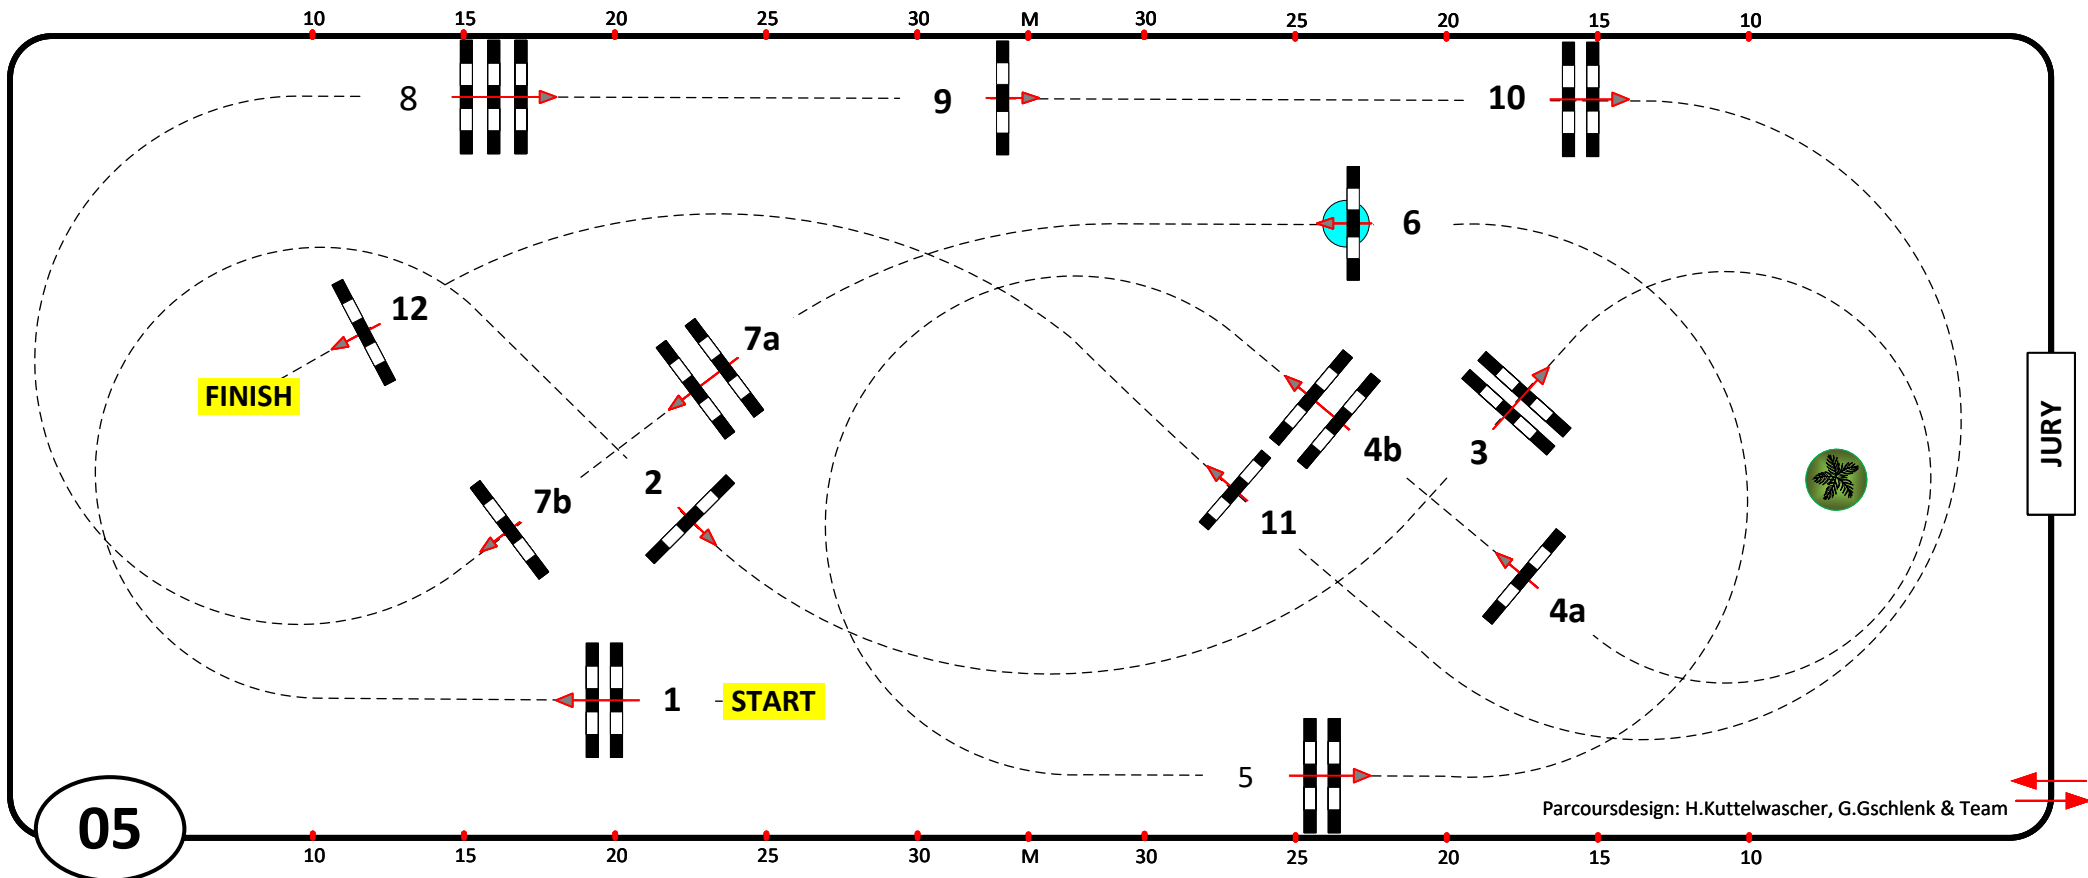

Richtverf.: A  
LPO §  
FEI RG / Art. 238.2.1  
Höhe: 1,35 mtr.

Tempo: 350 m/Min.  
Bahnlänge: 400 mtr.  
Erlaubte Zeit: 69 sek.  
Höchstzeit: 138 sek.

Hindernisse: 12  
Sprünge: 14  
Hindernisfehler: sek.  
Geschl. Hindernis:

**APROPOS PFERD 23'**  
Wiener Neustadt

05

AlpenSpan

APOfit®