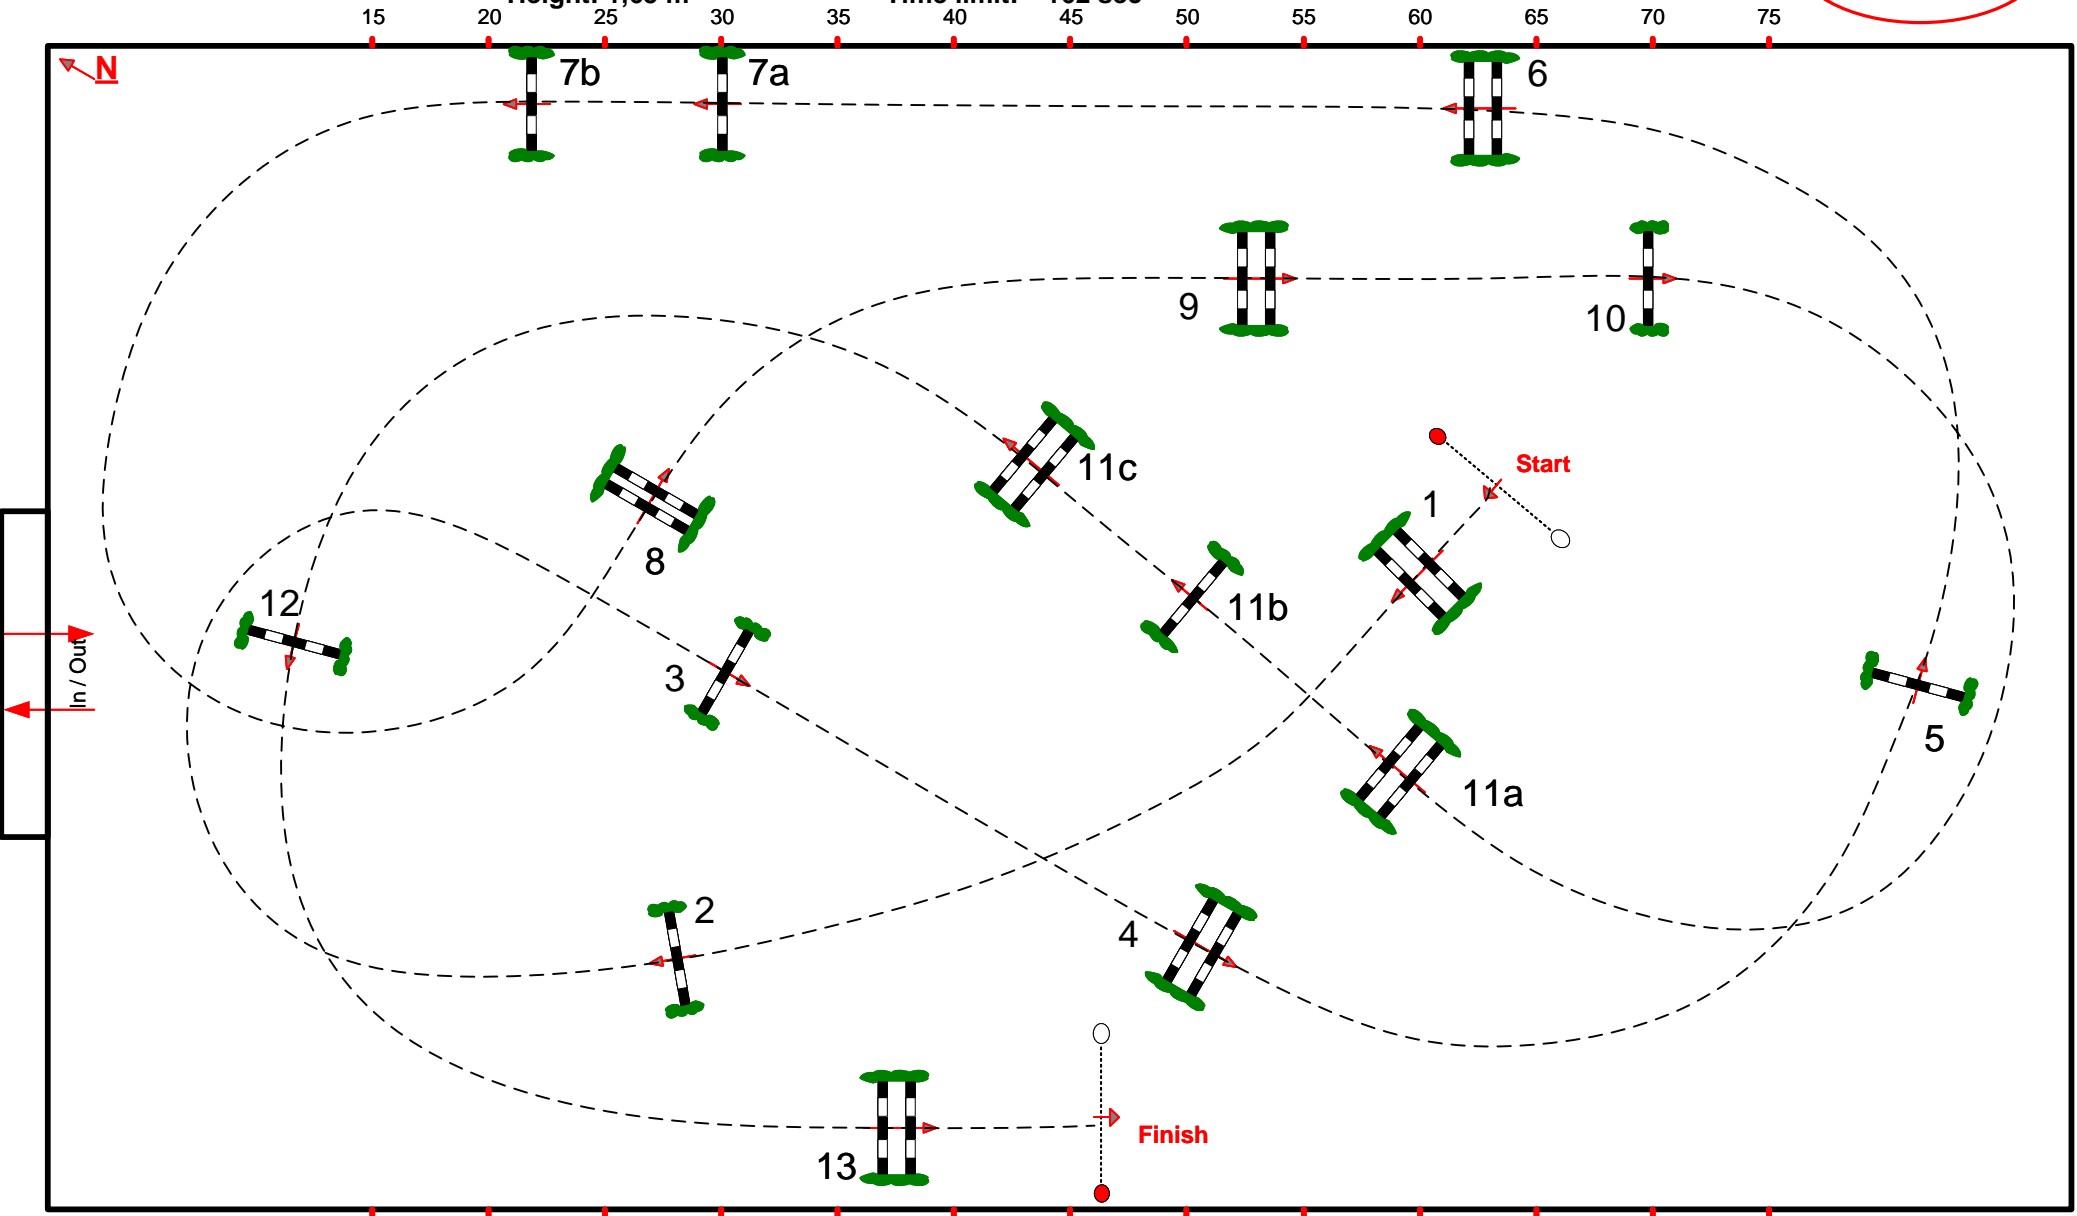

Length: 505 m

Jumps: 16

FEI RG / Art. 273.4.3b-GP

Time allowed: 81 sec

Height: 1,65 m

Time limit: 162 sec

1st Round

Course Designers: ROSSATO Paolo (Ita)-ALJUAID Samir (Ksa)-BRECCIA Mario (Ita)-AL-SHEHRI Turki Zafer (Ksa)-ALQAHTANY Oudah (Ksa)-ALGHAMDI Ahmed (Ksa)-LATINI Marco (Ita)-VEZZANI Uliano (Ita)