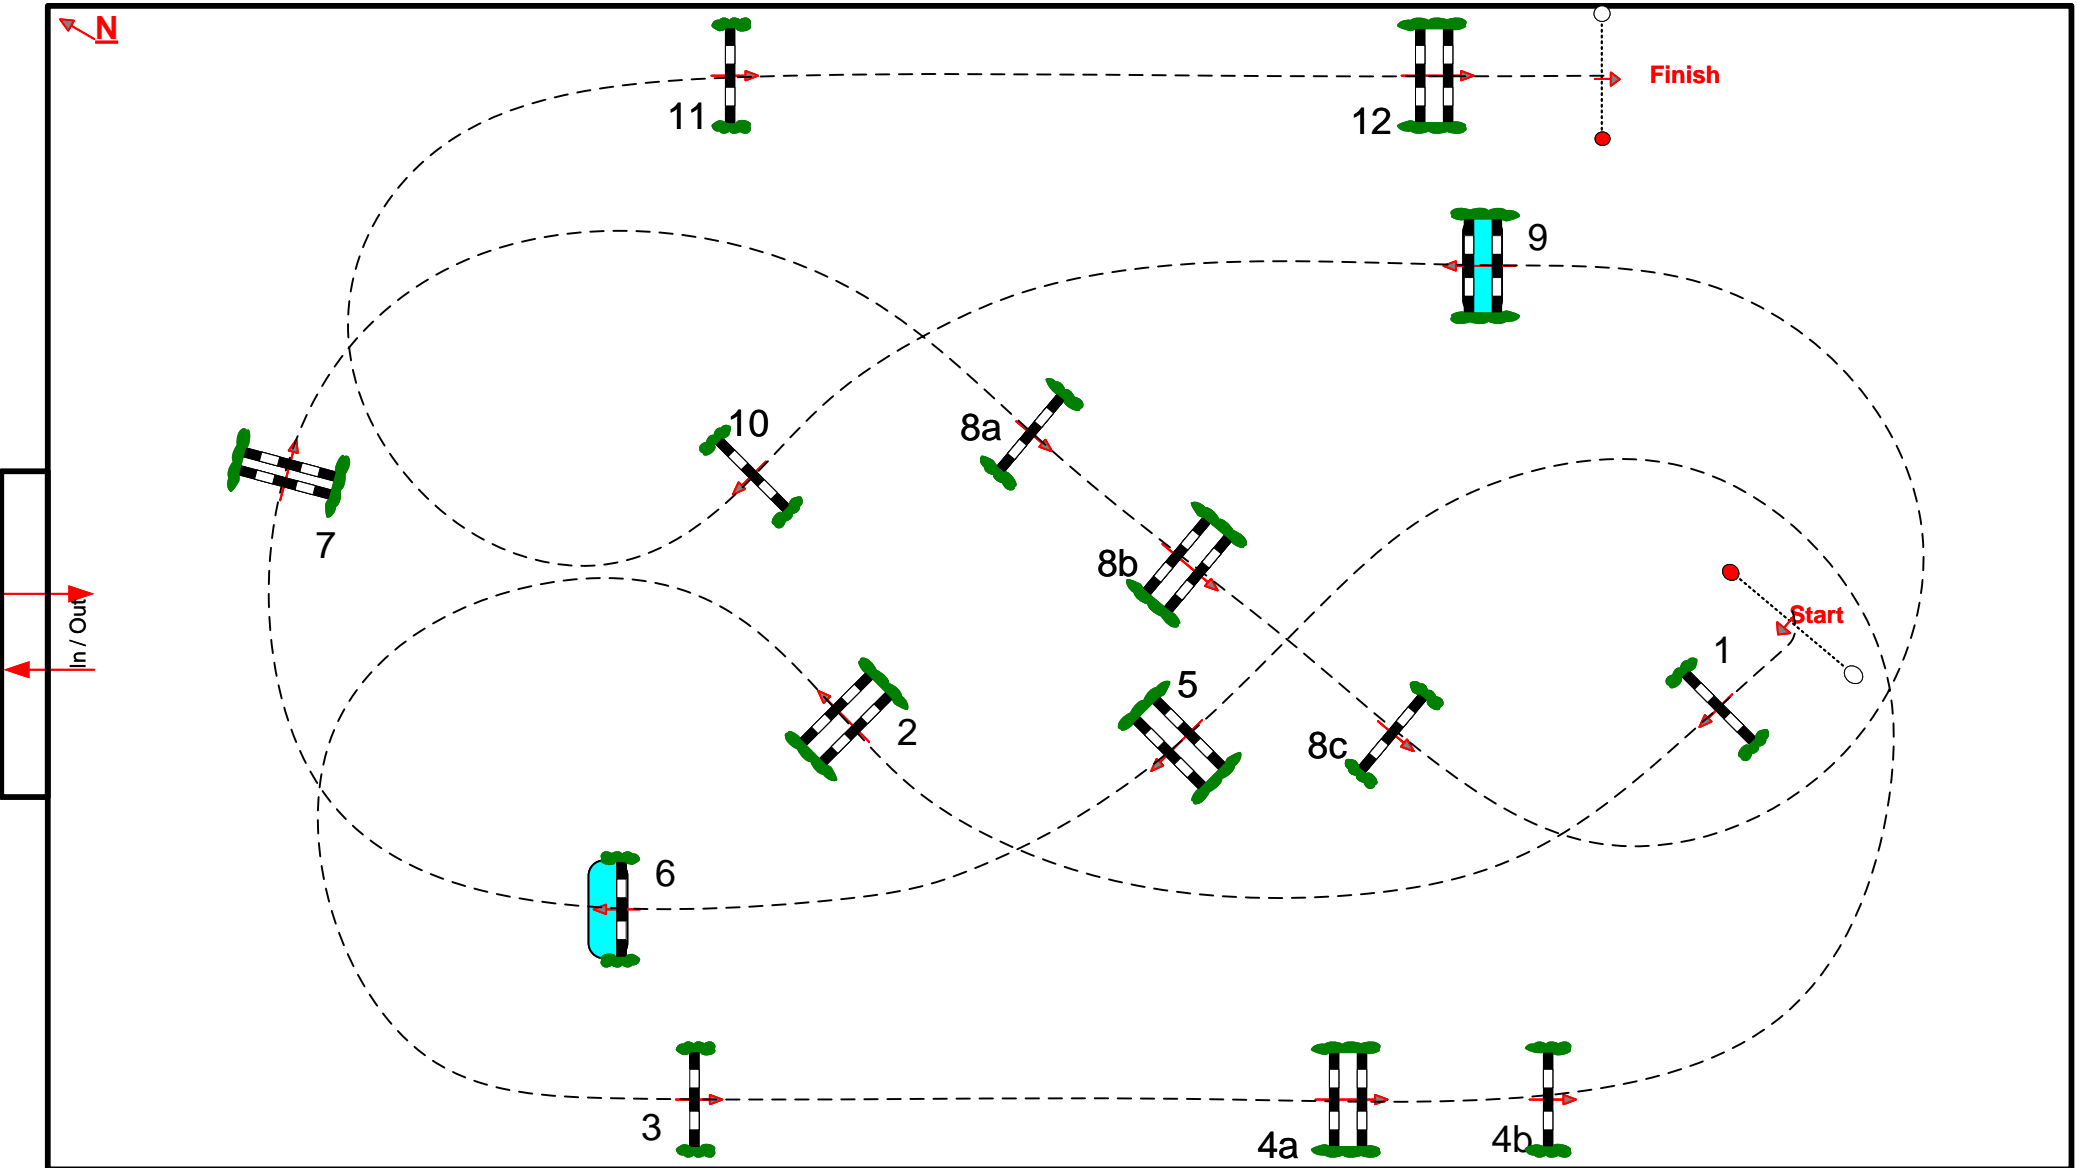

## Longines Global Champions Tour Super Grand Prix

Class No.: 10 - **CSI 5\*** - Competition over two rounds - Friday 22 November 2024 - Start: 22:15

Table: A	Speed: 375 m/min	Obstacles: 12
	Length: 510 m	Efforts: 15
FEI RG / Art. 273.4.3b-GP	Time allowed: 82 sec	
Height: 1,65 m	Time limit: 164 sec	

**2nd Round**

Course Designers: ROSSATO Paolo (Ita)-ALJUAID Samir (Ksa)-BRECCIA Mario (Ita)-AL-SHEHRI Turki Zafer (Ksa)-ALQAHTANY Oudah (Ksa)-ALGHAMDI Ahmed (Ksa)-LATINI Marco (Ita)-VEZZANI Uliano (Ita)