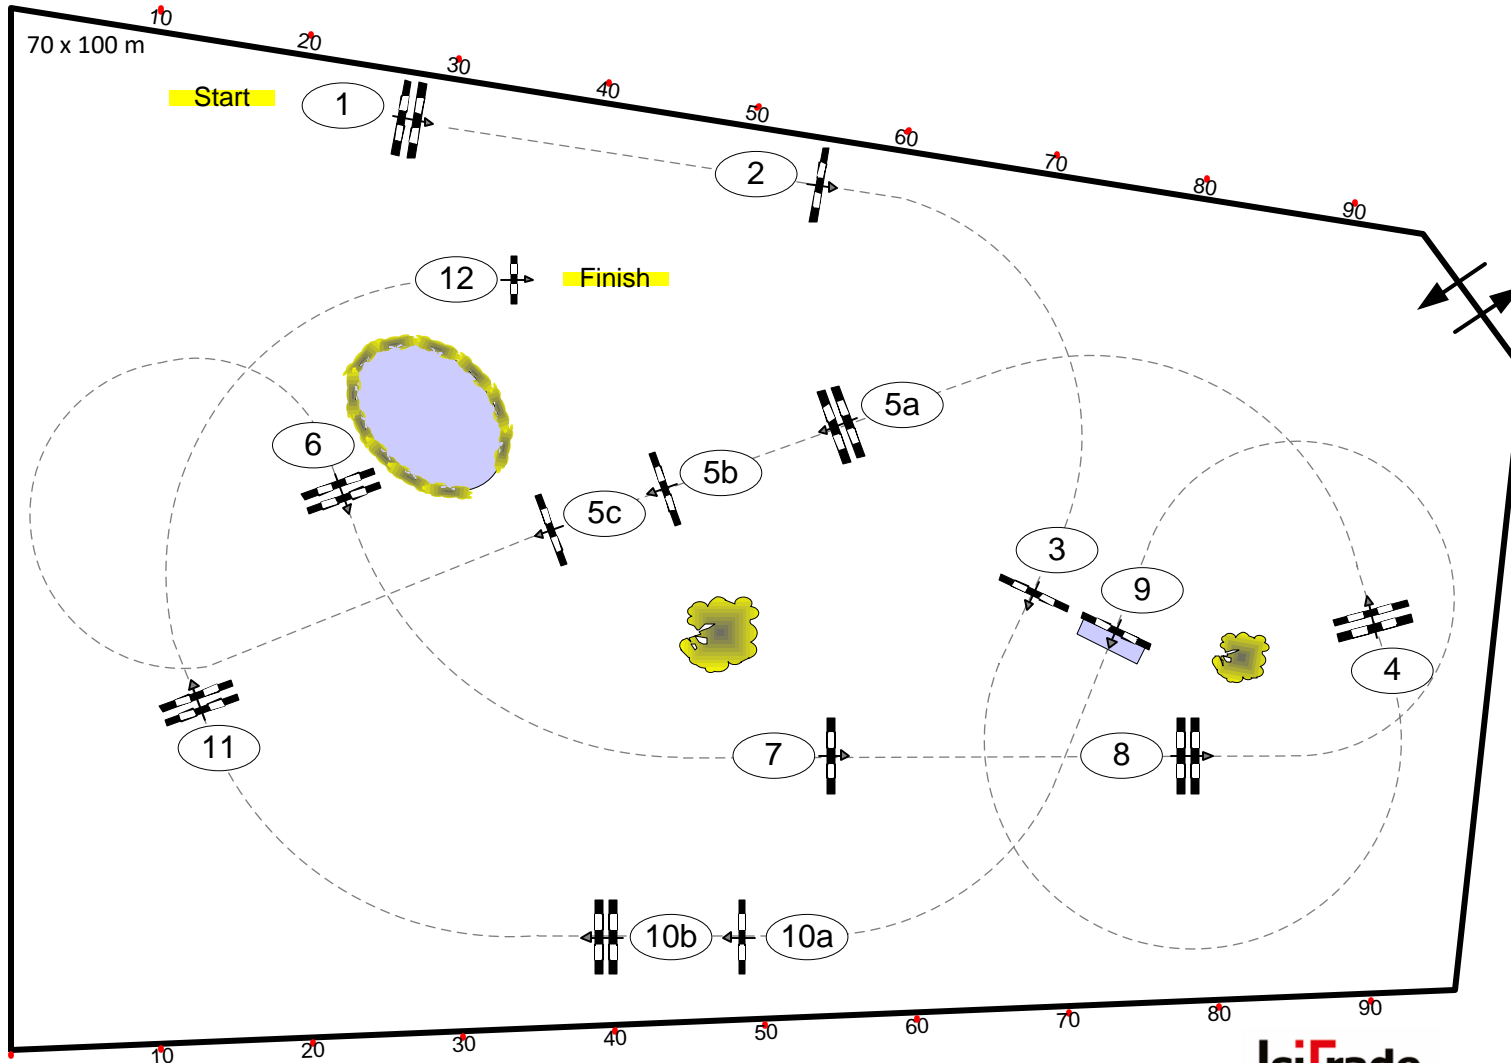

Longines Balve Optimum 2024

Nr.: 12 Preis der Wrede Stiftung

DM der Springreiterinnen – 1. Wertungsprüfung

Springprfg. Kl.S*** nach Strafpunkten und Zeit

Table:	A
National RG:	501, A.1
FEI RG / Art.	
Height:	1,50 m

Speed: 375 m/min

Length:	480 m
Time allowed:	77 sec
Time limit:	154 sec

Obstacles:	12
Efforts:	15

Parcours Team: Frank Rothenberger, Christian Wiegand, Isabel Rothenberger, Ralf Stehr, Thomas Erstling, Melanie Pierzina, Christian Ochel, Anna Wälter