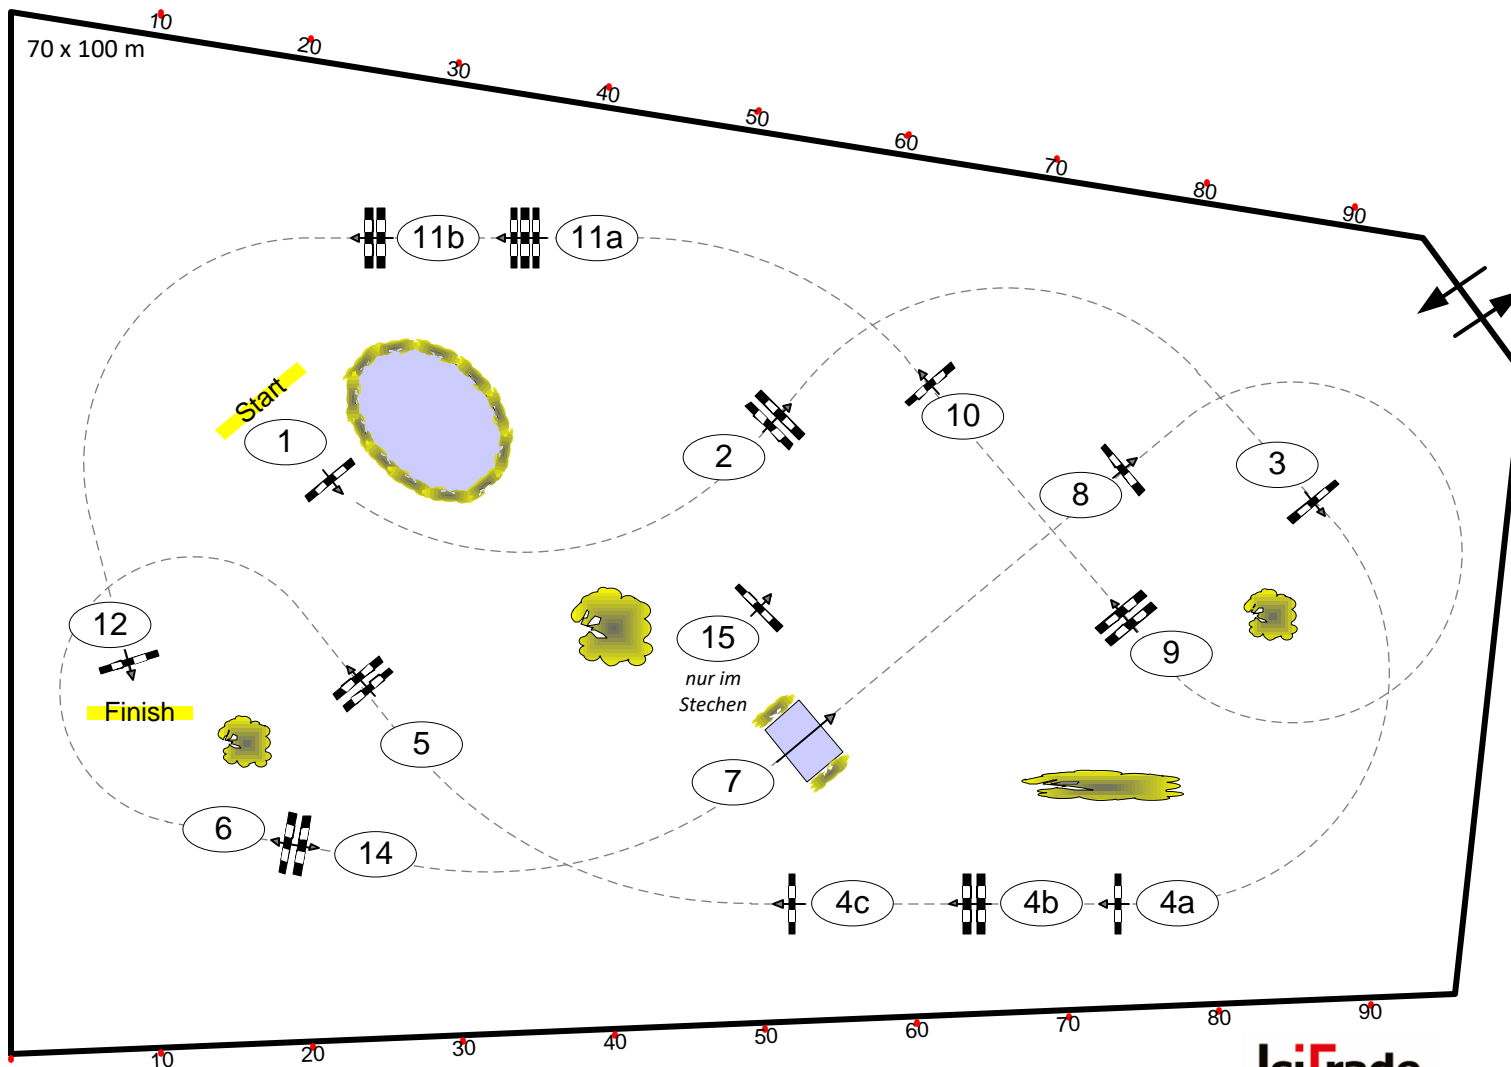

Longines Balve Optimum 2024

Nr.: 13

Preis der Firma Platzmann Federn

DM der Springreiterinnen – Finale

Springprfg. Kl.S*** mit 2 Umläufen

Table: A
 National RG: 501,A.2
 FEI RG / Art.
 Height: 1,50 m

Speed: 375 m/min

Length: 460 m
 Time allowed: 74 sec
 Time limit: 148 sec

Obstacles: 12
 Efforts: 15
 Penalty sec

Jump-Off / 2ndPhase:
 14-1-2-3-4ab-15-11b-12

Length: 330 m
 Time allowed: 53 sec
 Time limit: 106 sec

Parcours Team: Frank Rothenberger, Christian Wiegand, Isabel Rothenberger, Ralf Stehr, Thomas Erstling, Melanie Pierzina, Christian Ochel, Anna Wälter