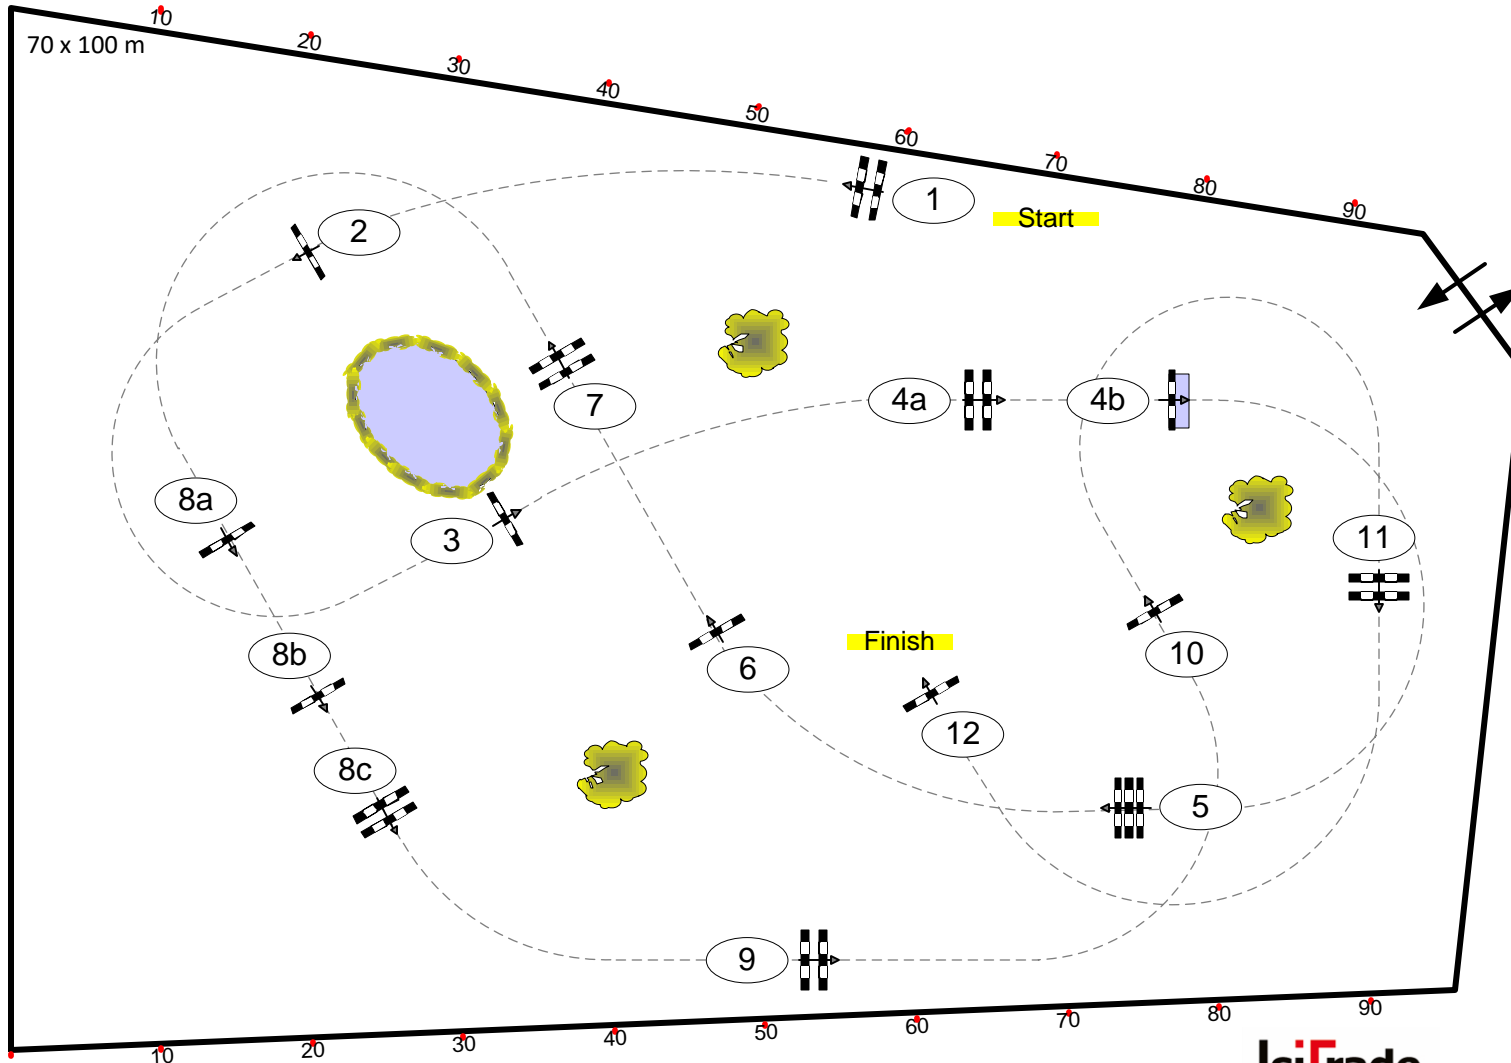

Longines Balve Optimum 2024

Nr.: 14 Preis des Mittelstand

DM der Springreiter – 1. Wertungsprüfung

Springprfg. Kl.S**** mit 2 Umläufen

Table: A
 National RG: 501,A.2
 FEI RG / Art.
 Height: 1,55 m

Speed: 375 m/min

Length: 480 m
 Time allowed: 77 sec
 Time limit: 154 sec

Obstacles: 12
 Efforts: 15

Parcours Team: Frank Rothenberger, Christian Wiegand, Isabel Rothenberger, Ralf Stehr, Thomas Erstling, Melanie Pierzina, Christian Ochel, Anna Wälter