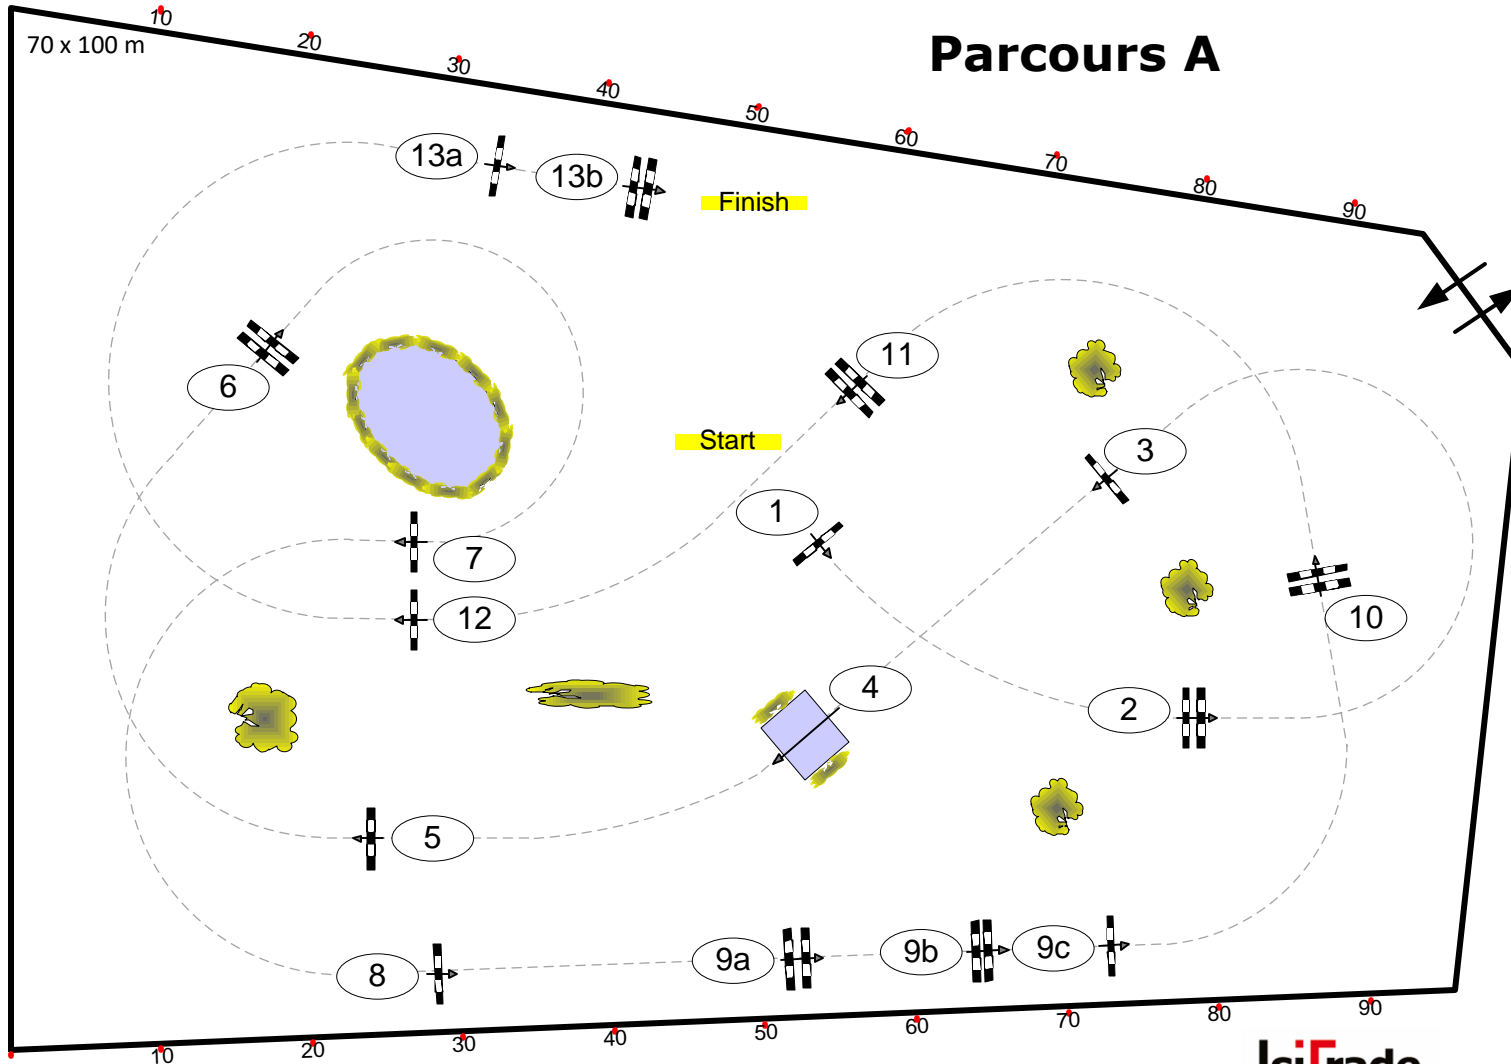

Longines Balve Optimum 2024

Nr.: 15

Longines Optimum Preis

DM der Springreiter – Finale

Springprfg. Kl.S**** mit 2 Umläufen

Parcours A

| | |
|---------------|-----------|
| Table: | A |
| National RG: | 501,A.2 |
| FEI RG / Art. | |
| Height: | 1,55 m |
| Speed: | 375 m/min |
| Length: | 520 m |
| Time allowed: | 84 sec |
| Time limit: | 168 sec |
| Obstacles: | 13 |
| Efforts: | 16 |

Parcours Team: Frank Rothenberger, Christian Wiegand, Isabel Rothenberger, Ralf Stehr, Thomas Erstling, Melanie Pierzina, Christian Ochel, Anna Wälter