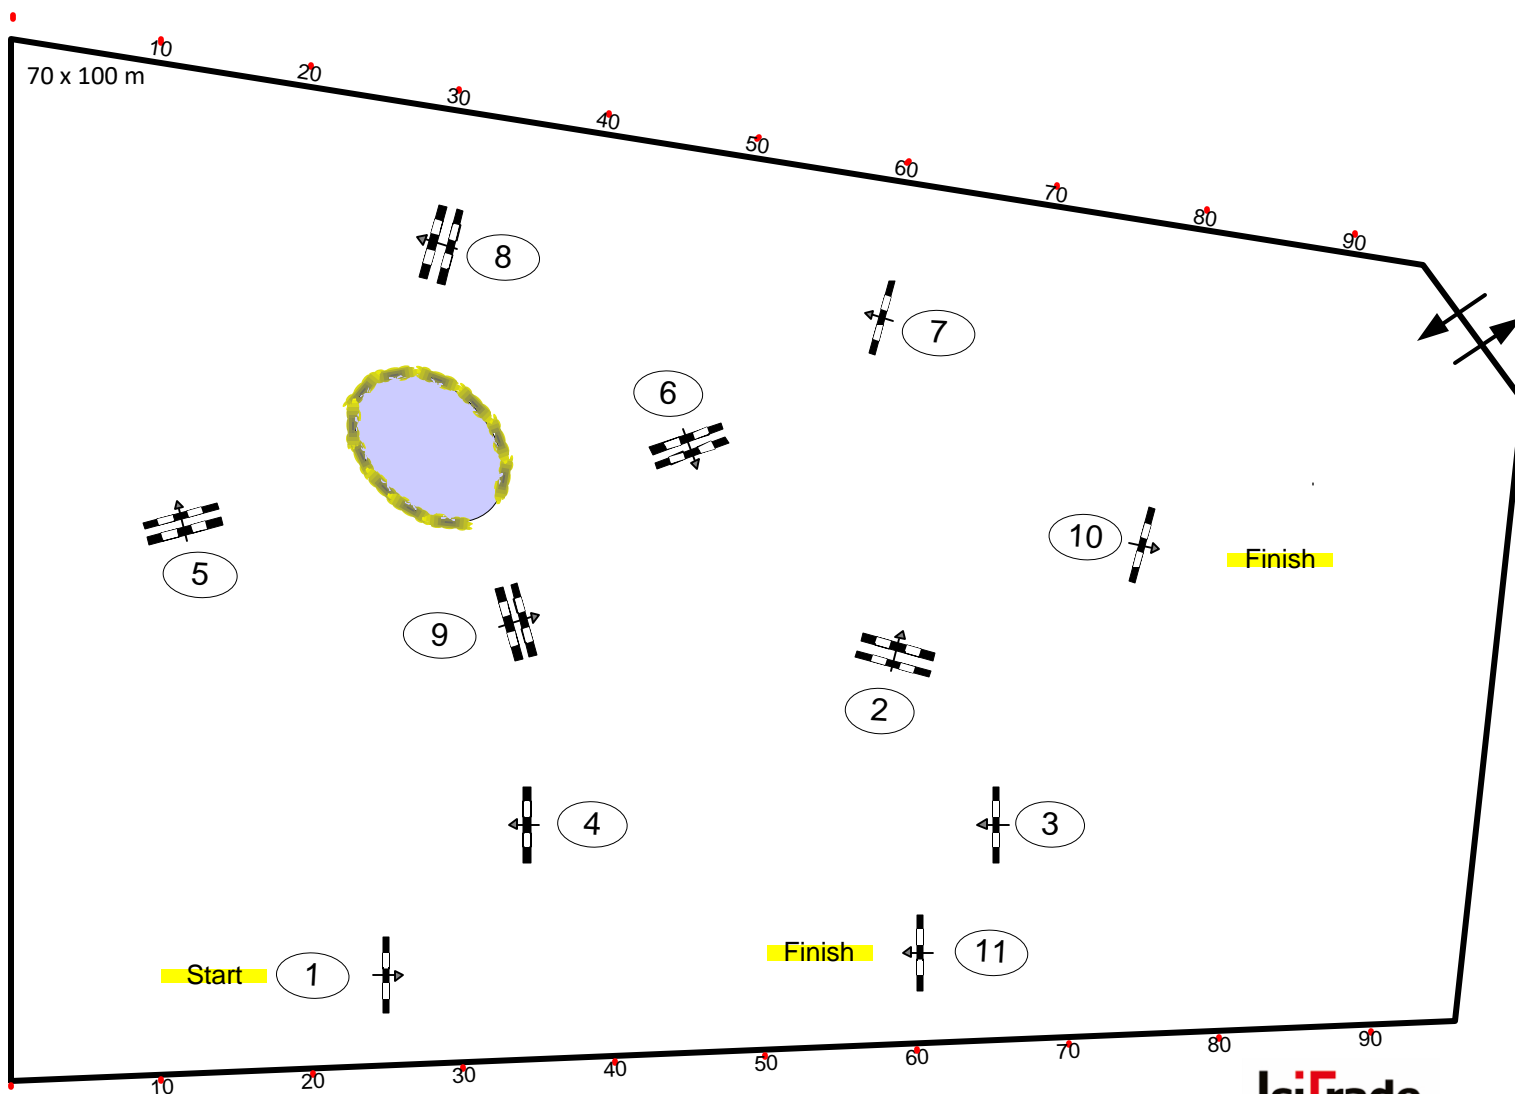

Longines Balve Optimum 2024

Nr.: 18 Punktespringprüfung Kl. S* ohne Joker

Table: A
 National RG:
 FEI RG / Art. 524
 Height: 1,40 m

Speed: 350 m/min

Length: 450 m
 Time allowed: 78 sec
 Time limit: 156 sec

Obstacles: 11
 Efforts: 11

Parcours Team: Frank Rothenberger, Christian Wiegand, Isabel Rothenberger, Ralf Stehr, Thomas Erstling, Melanie Pierzina, Christian Ochel, Anna Wälter