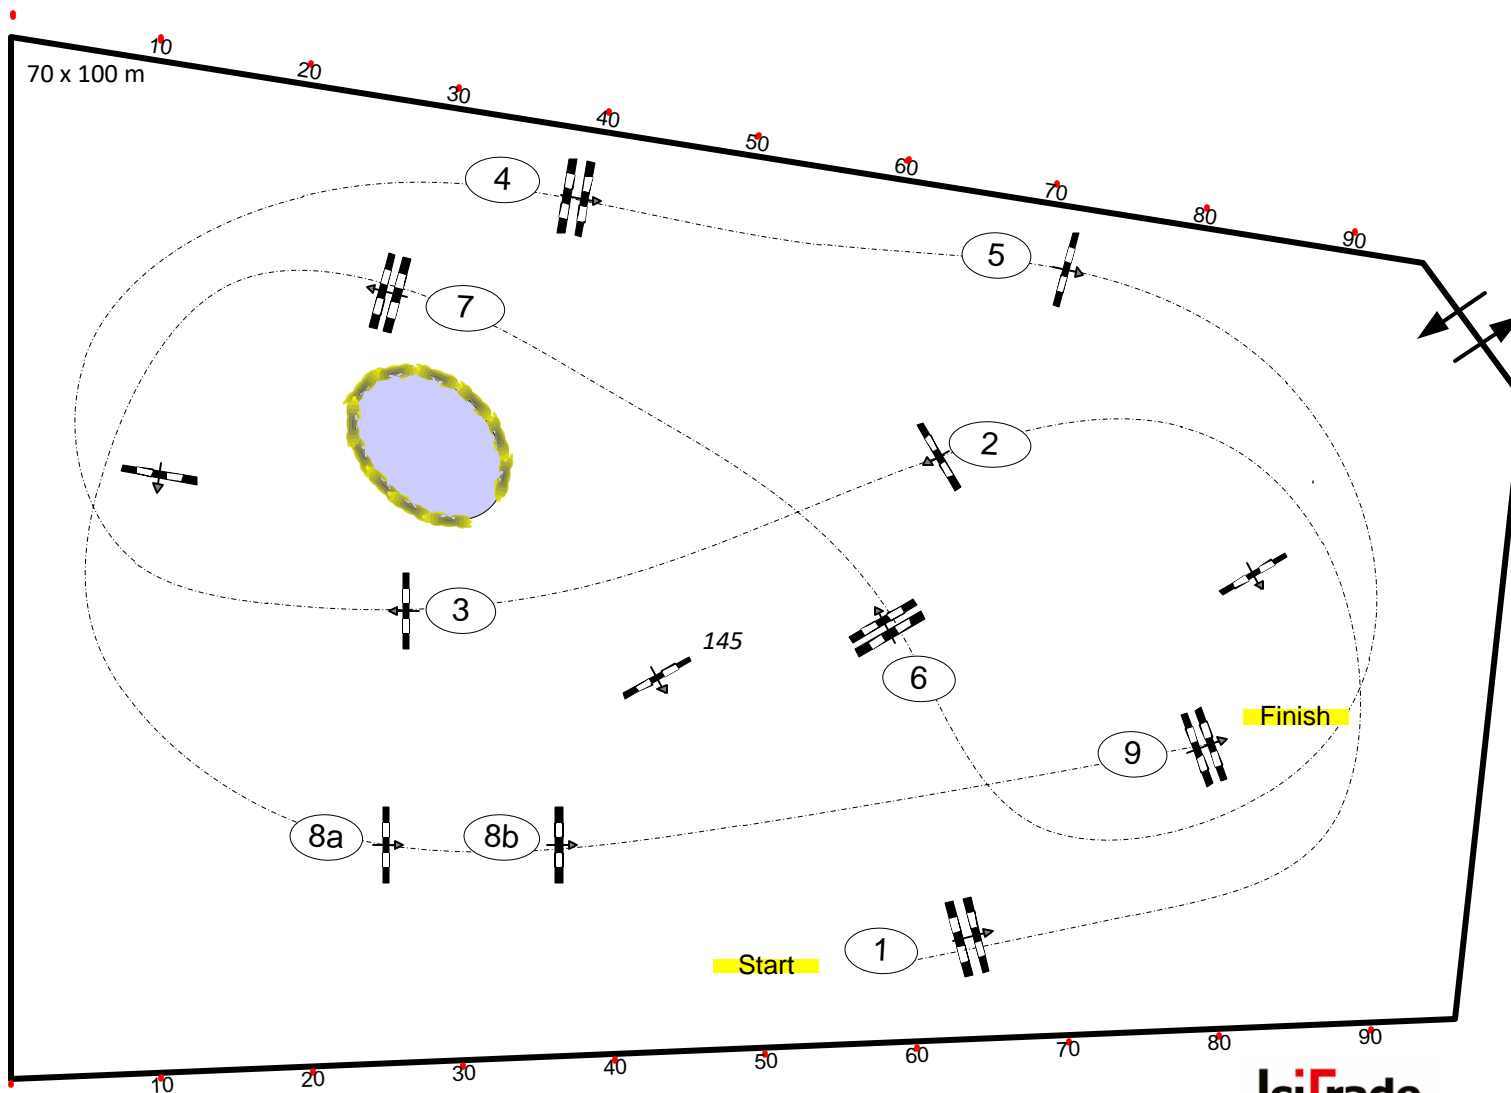

Longines Balve Optimum 2024

Nr.: 23 **Mannschaftsspringen KL. A***

Table: A
 National RG: %01 A 1, 529
 FEI RG / Art.
 Height: 0,90 m

Speed: 350 m/min

Length: 420 m
 Time allowed: 72 sec
 Time limit: 144 sec

Obstacles: 9
 Efforts: 10

Parcours Team: Frank Rothenberger, Christian Wiegand, Isabel Rothenberger, Ralf Stehr, Thomas Erstling, Melanie Pierzina, Christian Ochel, Anna Wälter

IsiGrade
 Jumping Equipment
Thomas