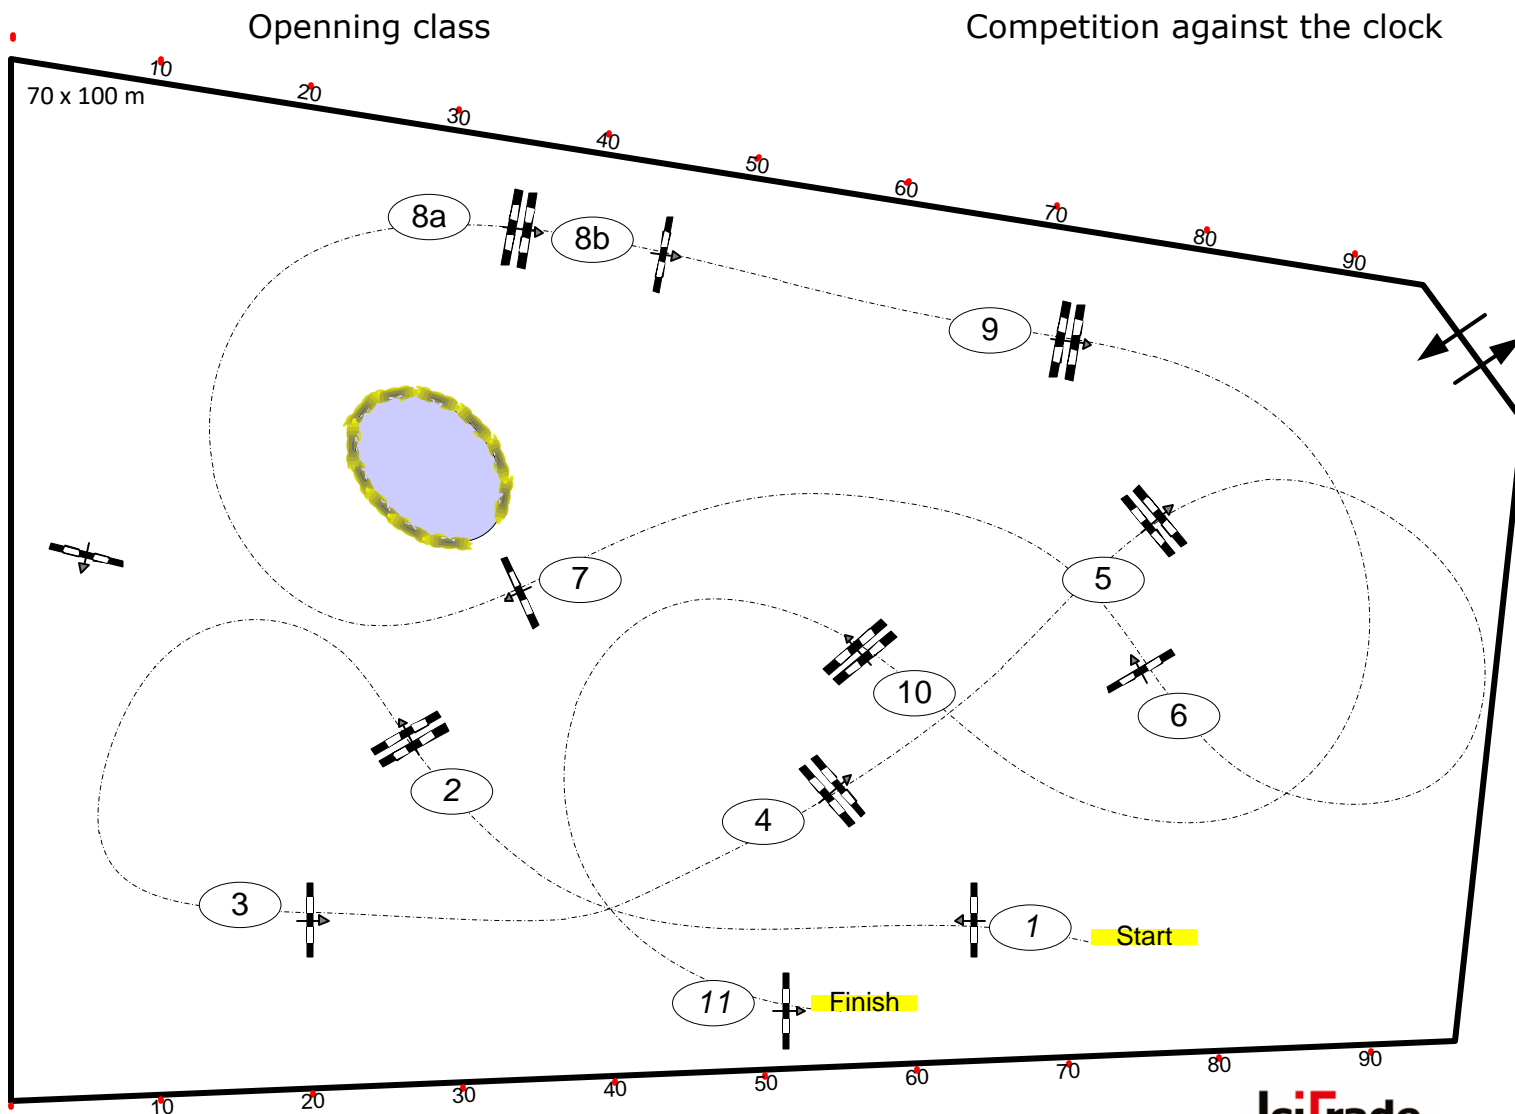

Longines Balve Optimum 2024

Nr.: 30

Preis des Einrichtungshauses Ostermann

Table:	A
National RG:	
FEI RG / Art.	238.2.1
Height:	1,40 m

Speed:	350 m/min
Length:	430 m
Time allowed:	74 sec
Time limit:	148 sec

Obstacles:	11
Efforts:	12

Parcours Team: Frank Rothenberger, Christian Wiegand, Isabel Rothenberger, Ralf Stehr, Thomas Erstling, Melanie Pierzina, Christian Ochel, Anna Wälter