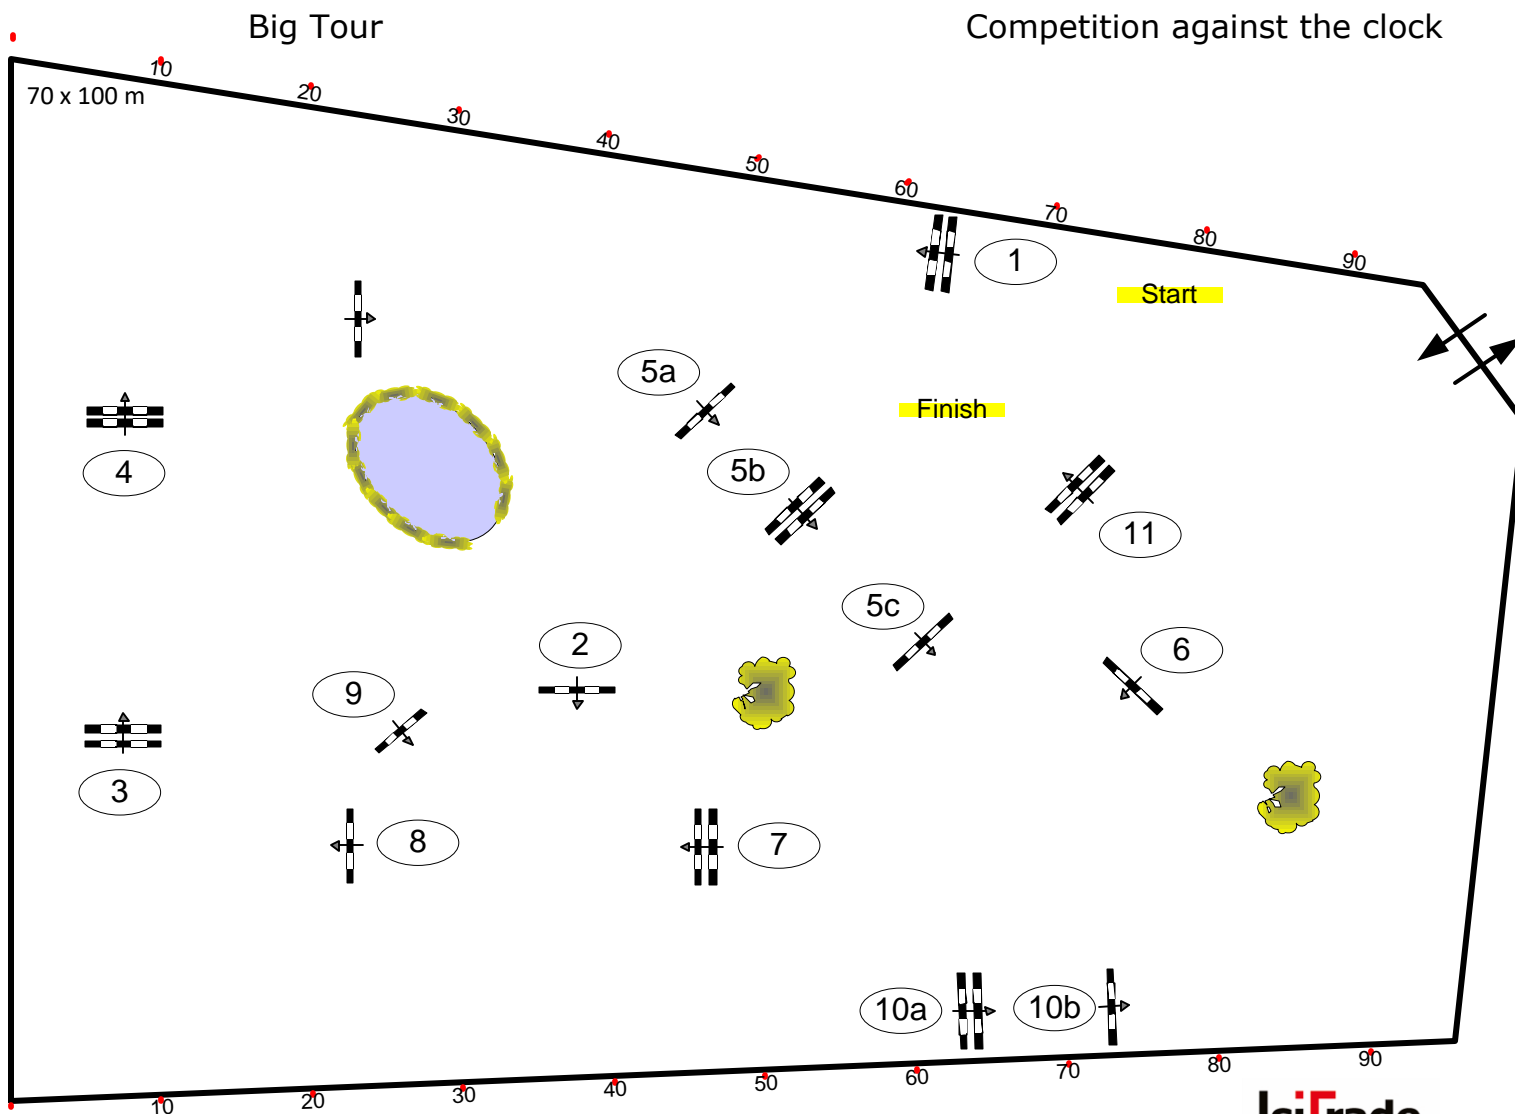

Longines Balve Optimum 2024

Nr.: 33 Sauerland Preis

Table:	A
National RG:	
FEI RG / Art.	238.2.1
Height:	1,45 m
Speed:	375 m/min
Length:	450 m
Time allowed:	72 sec
Time limit:	144 sec
Obstacles:	11
Efforts:	14

Parcours Team: Frank Rothenberger, Christian Wiegand, Isabel Rothenberger, Ralf Stehr, Thomas Erstling, Melanie Pierzina, Christian Ochel, Anna Wälter