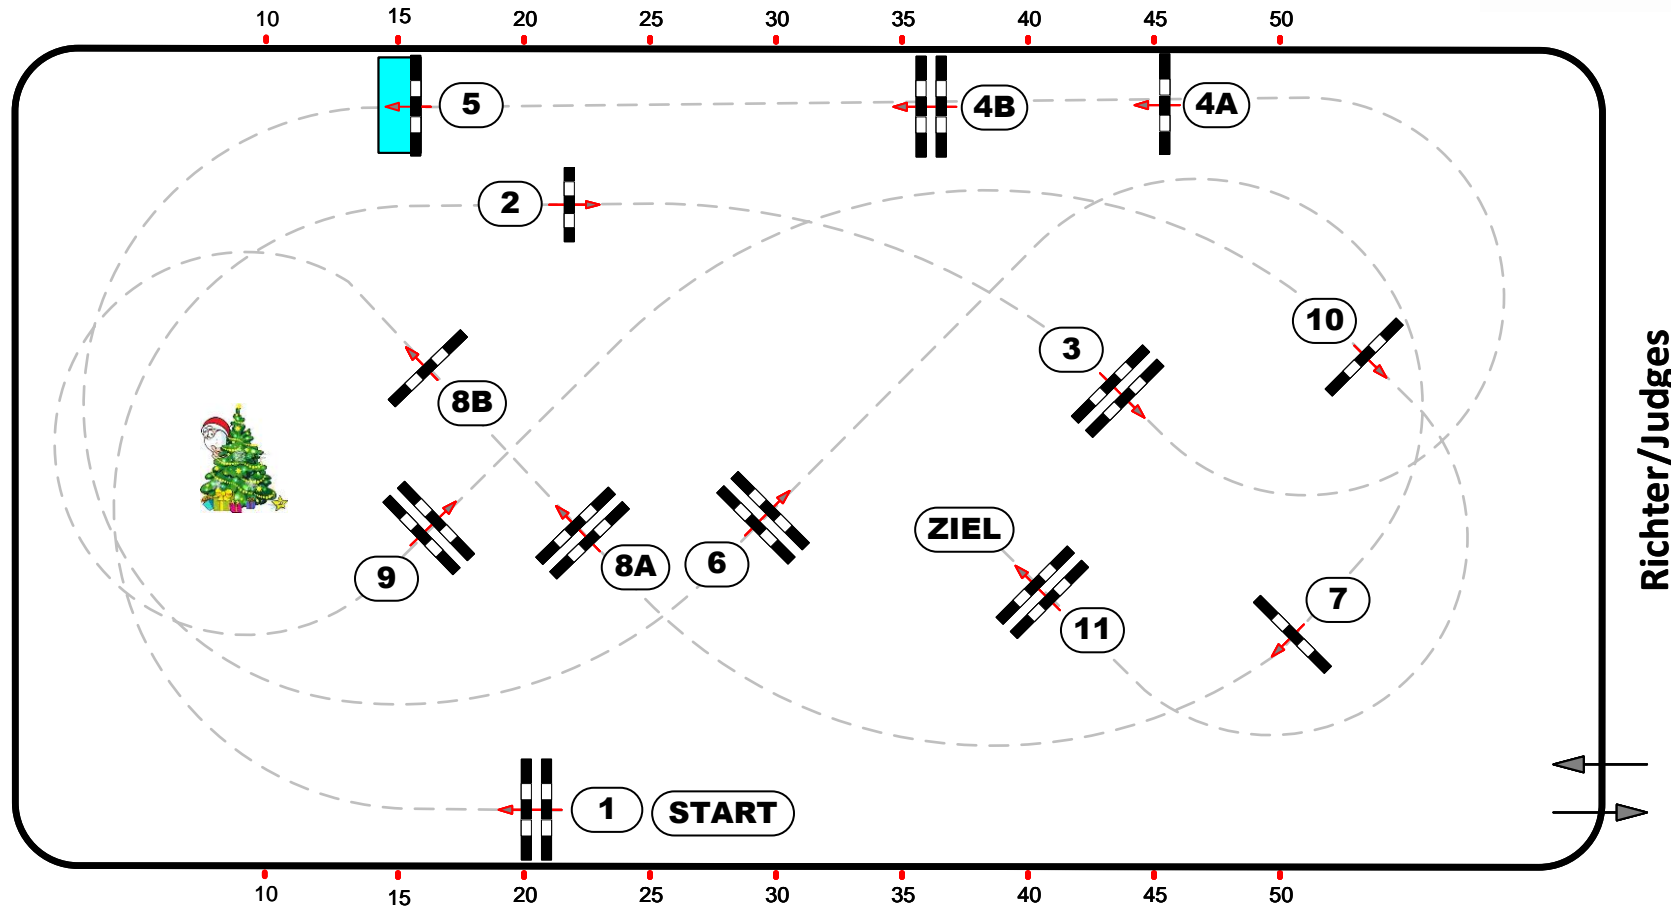

Class No.

29

AMADEUS HORSE INDOORS 2024

CSIYJ-A

Junior Tour Opening – 1st Qualification

Competition against the clock

Richtverf.: A
ÖTO §
FEI RG / Art. 238.2.1a
Höhe: 1,20 mtr.

Tempo: 350 m/Min.
Bahnlänge: 420 mtr.
Erlaubte Zeit: 72 sek.
Höchstzeit: 144 sek.

Hindernisse: 11
Sprünge: 13
Hindernisfehler: sek.
Geschl. Hindernis:

05. – 08. DEZEMBER 2024
MESSEZENTRUM SALZBURG

Course Design
Adi Appe
David Stumpauer