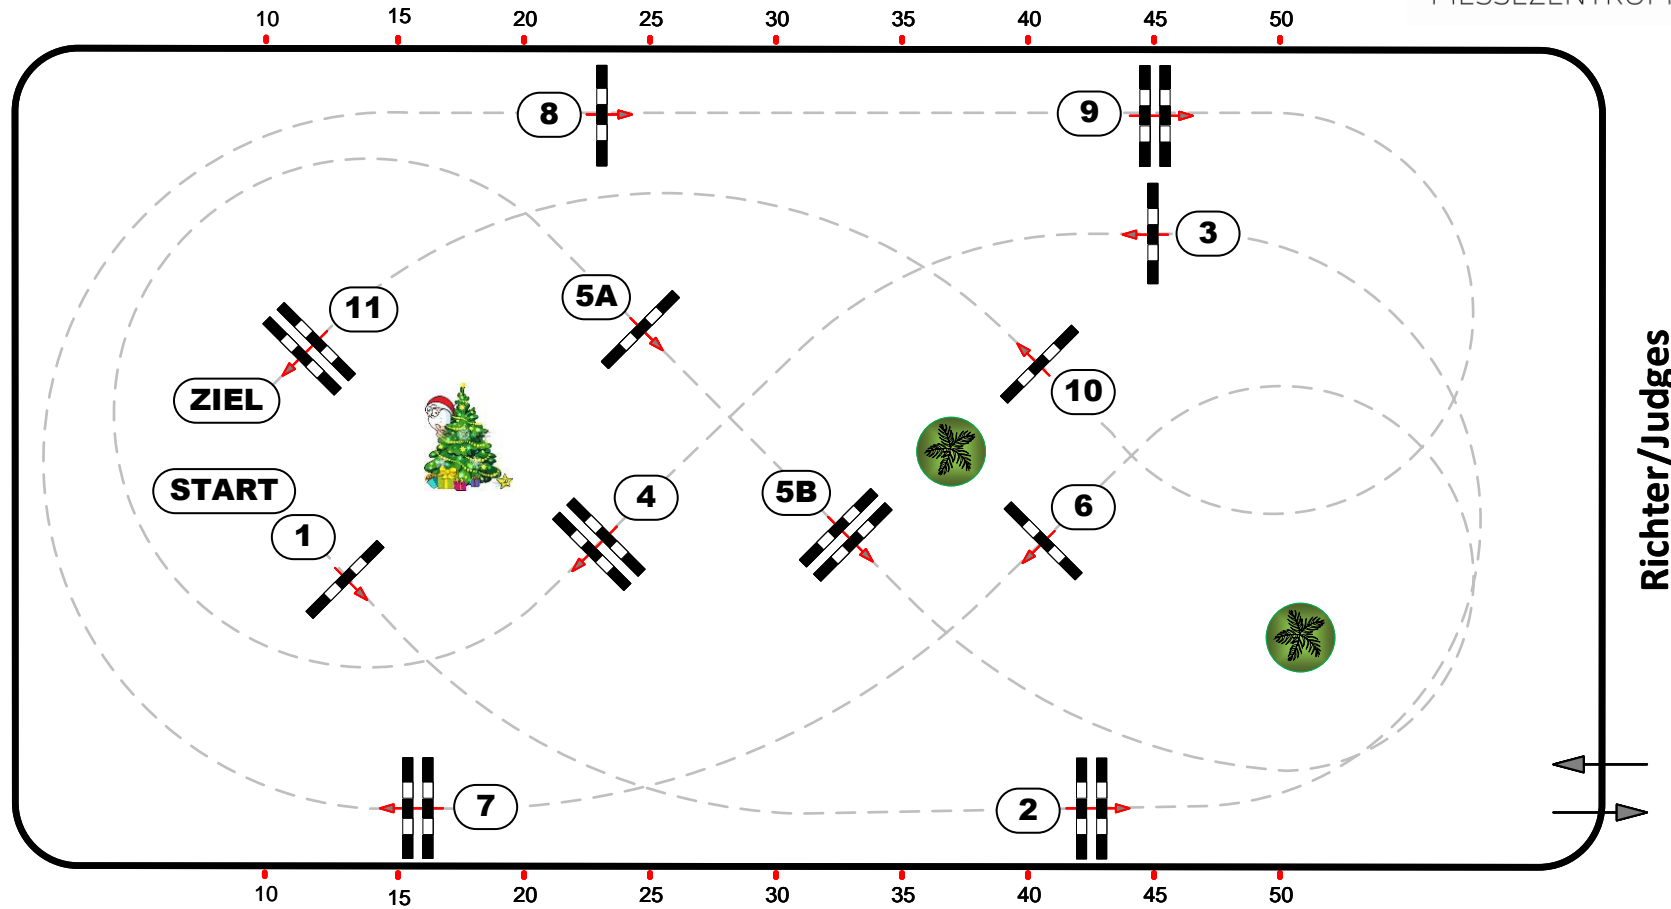

Class No.

36

AMADEUS HORSE INDOORS 2024

CSNJG-A

Children Tour

Standardspringprüfung Fehler & Zeit

Richtverf.: A
 ÖTO § A2
 FEI RG / Art.
 Höhe: 1,15 mtr.

Tempo: 350 m/Min.
 Bahnlänge: 400 mtr.
 Erlaubte Zeit: 69 sek.
 Höchstzeit: 138 sek.

Hindernisse: 11
 Sprünge: 12
 Hindernisfehler: sek.
 Geschl. Hindernis:

05. - 08. DEZEMBER 2024
 MESSEZENTRUM SALZBURG

Course Design
 Adi Appe
 David Stumpauer