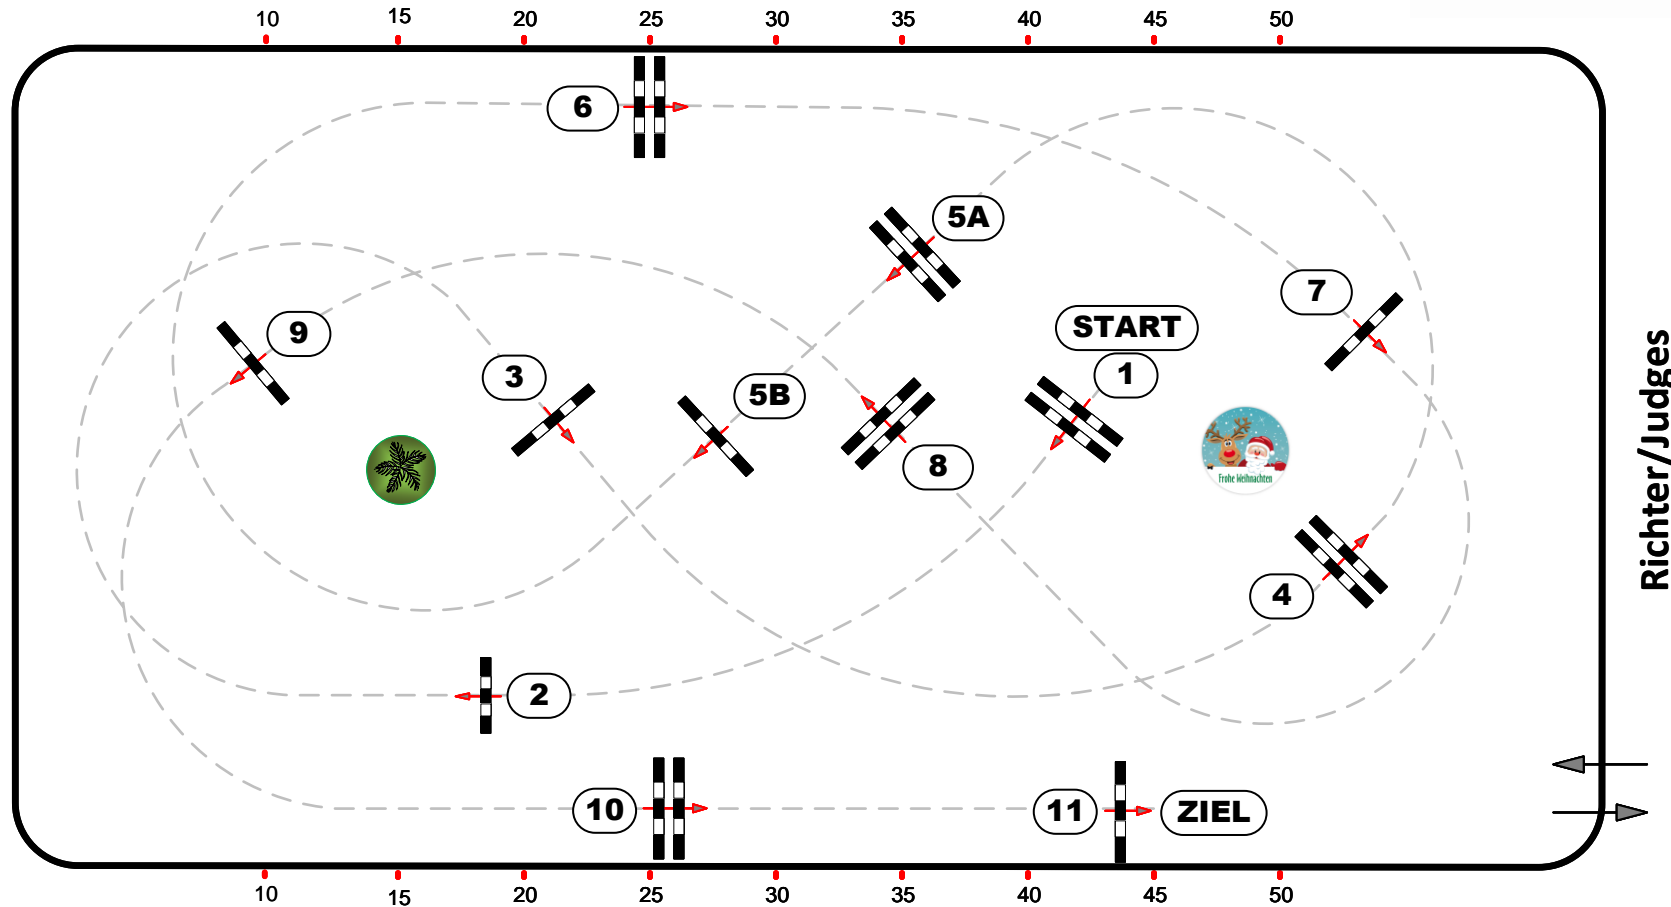

Class No.

41

AMADEUS HORSE INDOORS 2024

CSNP-A

Pony Tour

Standardspringprüfung Fehler & Zeit

Richtverf.: A
 ÖTO § A2
 FEI RG / Art.
 Höhe: 1,05 mtr.

Tempo: 350 m/Min.
 Bahnlänge: 360 mtr.
 Erlaubte Zeit: 62 sek.
 Höchstzeit: 124 sek.

Hindernisse: 11
 Sprünge: 12
 Hindernisfehler: sek.
 Geschl. Hindernis:

05. - 08. DEZEMBER 2024
 MESSEZENTRUM SALZBURG

Course Design
 Adi Appe
 David Stumpauer