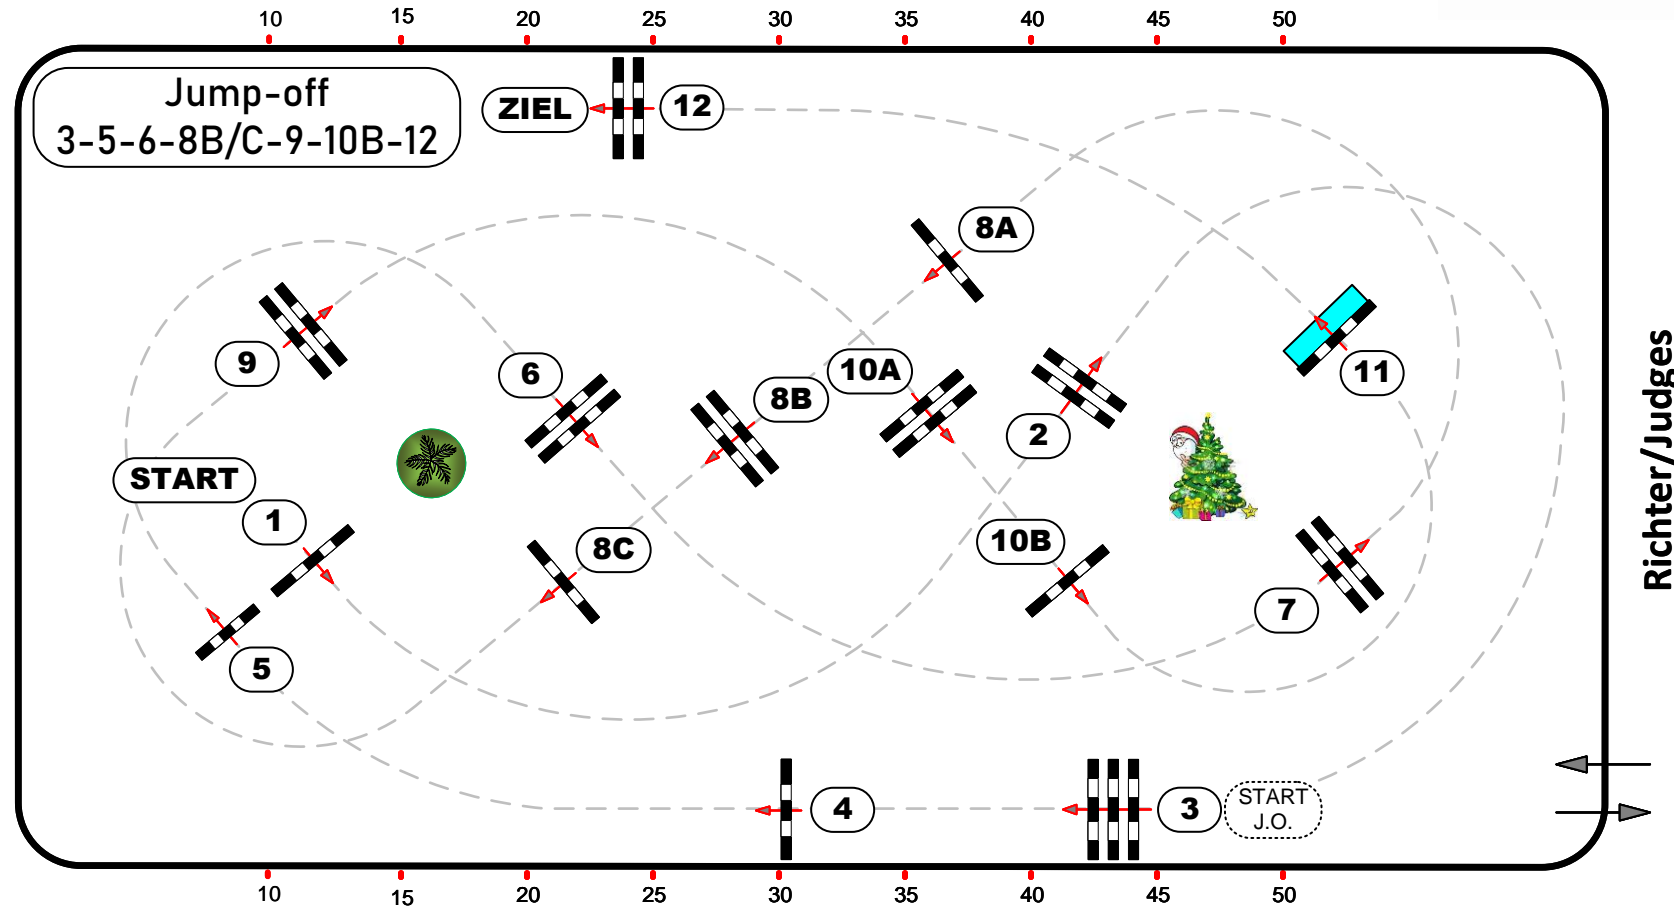

Tempo:

Bahnlänge:

Erlaubte Zeit:

Höchstzeit:

350 m/Min.

370 mtr.

64 sek.

128 sek.

Hindernisse:

Sprünge:

Hindernisfehler:

Geschl. Hindernis:

12

15

sek.

1. Stechen über: 3-5-6-8B/C-9-10B-12

Bahnlänge: 290 mtr.

Erlaubte Zeit: 50 sek.

Höchstzeit: 100 sek.

05. - 08. DEZEMBER 2024  
MESSEZENTRUM SALZBURG

Course Design  
 Franz Madl  
 Adi Appe  
 David Stumpauer