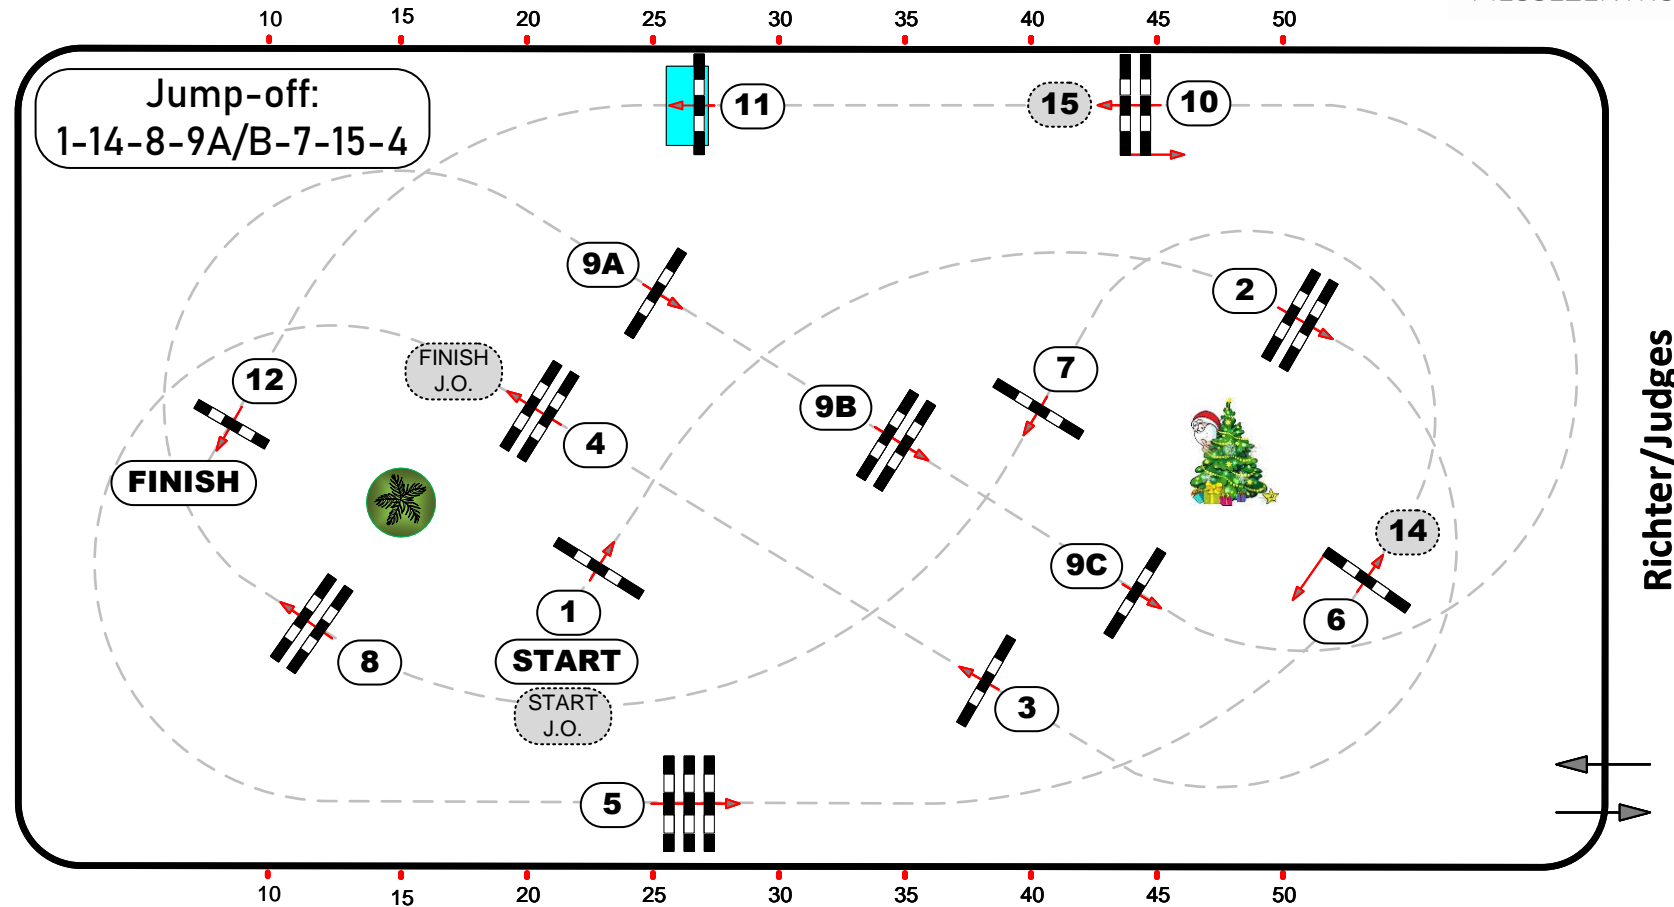

Richtverf.: ÖTÖ §

FEI RG / Art. 238.2.2a-GP

Höhe: 1,25 mtr.

Tempo:

Bahnlänge:

Erlaubte Zeit:

Höchstzeit:

350 m/Min.

375 mtr.

65 sek.

130 sek.

Hindernisse:

Sprünge:

Hindernisfehler:

Geschl. Hindernis:

12

14

sek.

1. Stechen über: 1-14-8-9A/B-7-15-4

Bahnlänge: 300 mtr.

Erlaubte Zeit: 52 sek.

Höchstzeit: 104 sek.

05. - 08. DEZEMBER 2024
MESSEZENTRUM SALZBURG