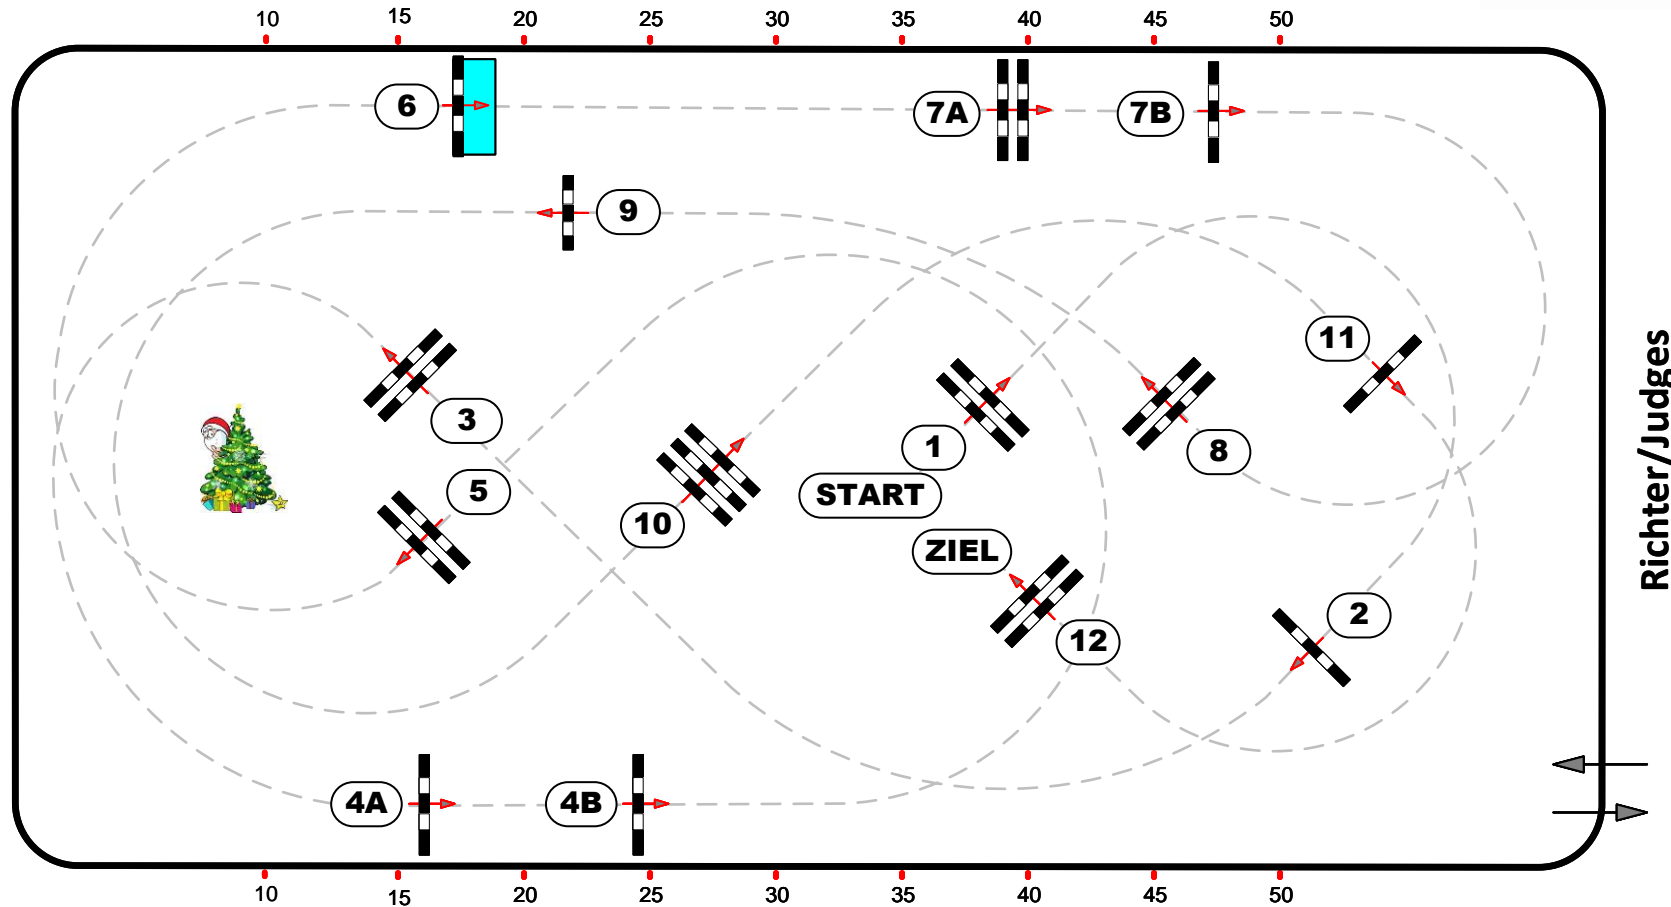

Class No.

32

AMADEUS HORSE INDOORS 2024

AH AMADEUS
HORSE
INDOORS
Das Festspiel
der Pferde

CSIU25

EY CUP Opening – 1st Qualification GP

Competition against the clock

EUROPEAN
YOUNGSTER
CUP U25

Richtverf.: A
ÖTO §
FEI RG / Art. 238.2.1a
Höhe: 1,40 mtr.

Tempo: 350 m/Min.
Bahnlänge: 460 mtr.
Erlaubte Zeit: 79 sek.
Höchstzeit: 158 sek.

Hindernisse: 12
Sprünge: 14
Hindernisfehler: sek.
Geschl. Hindernis:

05. – 08. DEZEMBER 2024
MESSEZENTRUM SALZBURG

Course Design
Adi Appe
David Stumpauer