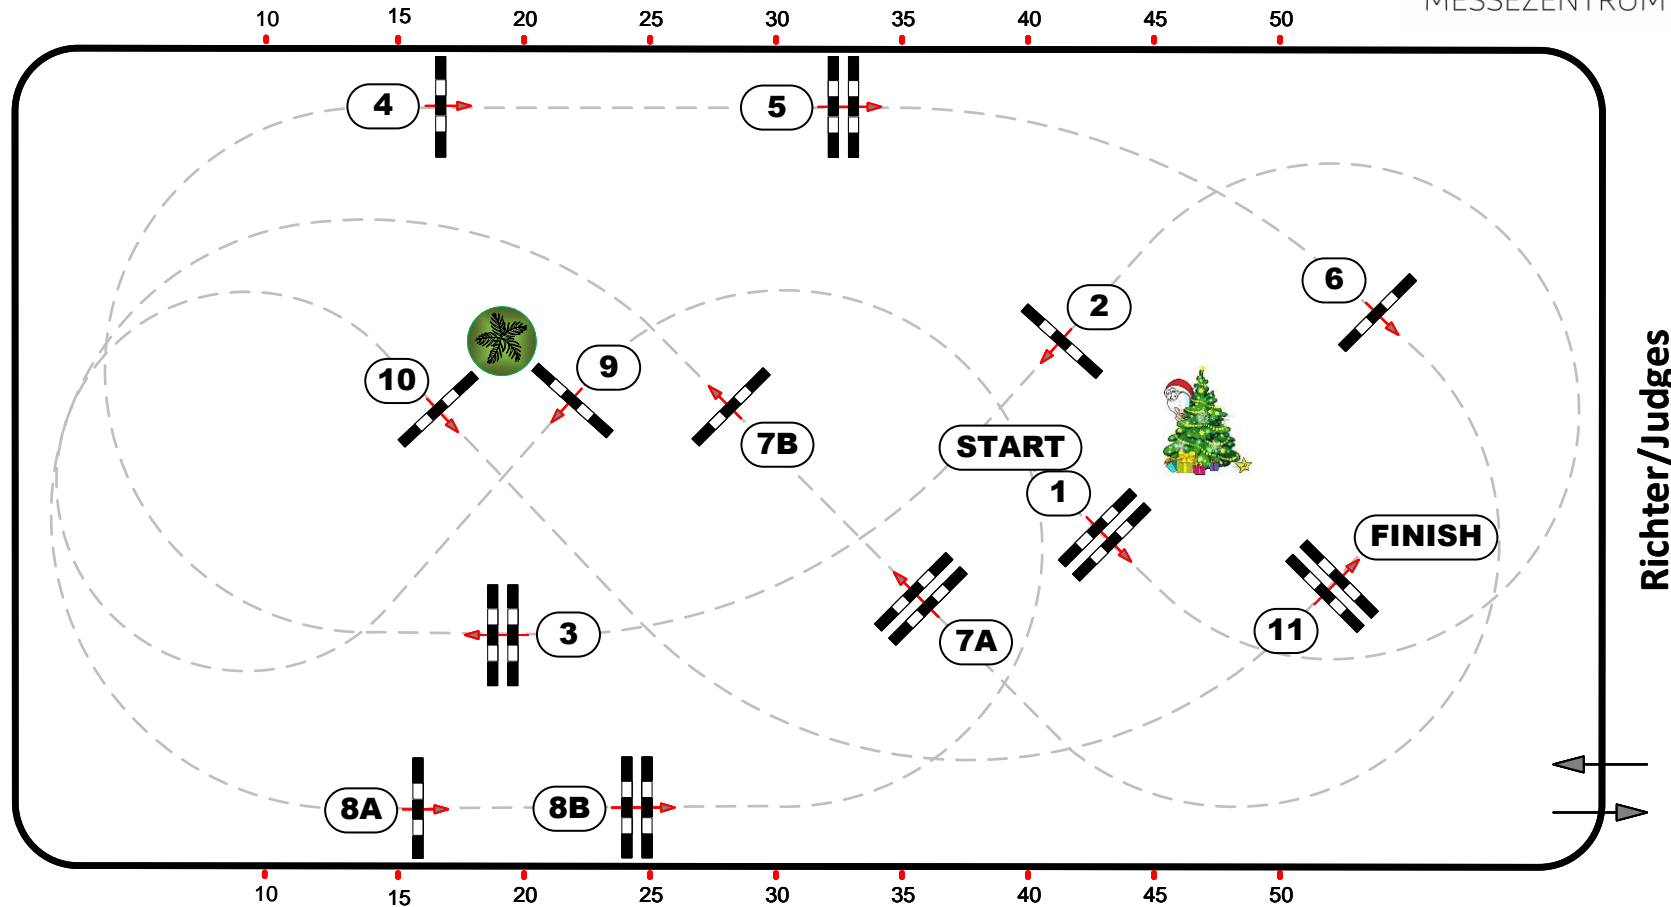

Class No.

30

# AMADEUS HORSE INDOORS 2024

CSIJ-A Junior Tour - 2nd Qualification GP

Competition against the clock

Richtverf.: A  
ÖTO §  
FEI RG / Art. 238.2.1a  
Höhe: 1,25 mtr.

Tempo: 350 m/Min.  
Bahnlänge: 430 mtr.  
Erlaubte Zeit: 74 sek.  
Höchstzeit: 148 sek.

Hindernisse: 11  
Sprünge: 13  
Hindernisfehler: sek.  
Geschl. Hindernis:

05. - 08. DEZEMBER 2024  
MESSEZENTRUM SALZBURG

Course Design  
Adi Appe  
David Stumpauer