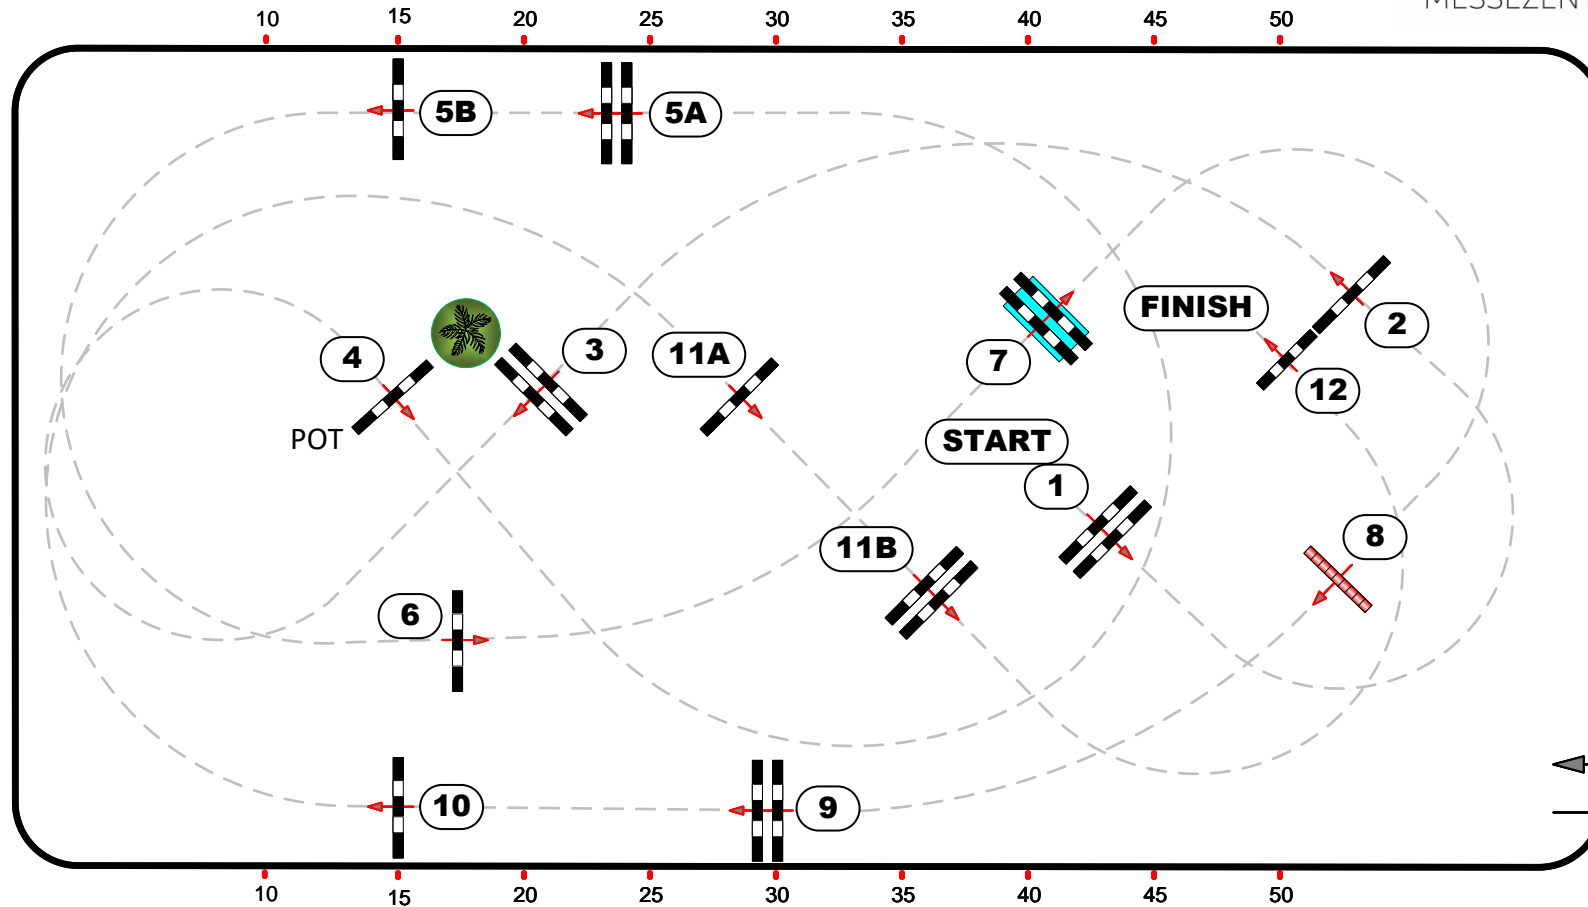

Class No.

32

AMADEUS HORSE INDOORS 2024

CSIU25

EY CUP - 2nd Qualification GP

Competition against the clock

05. - 08. DEZEMBER 2024
MESSEZENTRUM SALZBURG

EUROPEAN
YOUNGSTER
CUP U25

Richtverf.: A
ÖTO §
FEI RG / Art. 238.2.1a
Höhe: 1,45 mtr.

Tempo: 350 m/Min.
Bahnlänge: 430 mtr.
Erlaubte Zeit: 74 sek.
Höchstzeit: 148 sek.

Hindernisse: 12
Sprünge: 14
Hindernisfehler: sek.
Geschl. Hindernis: