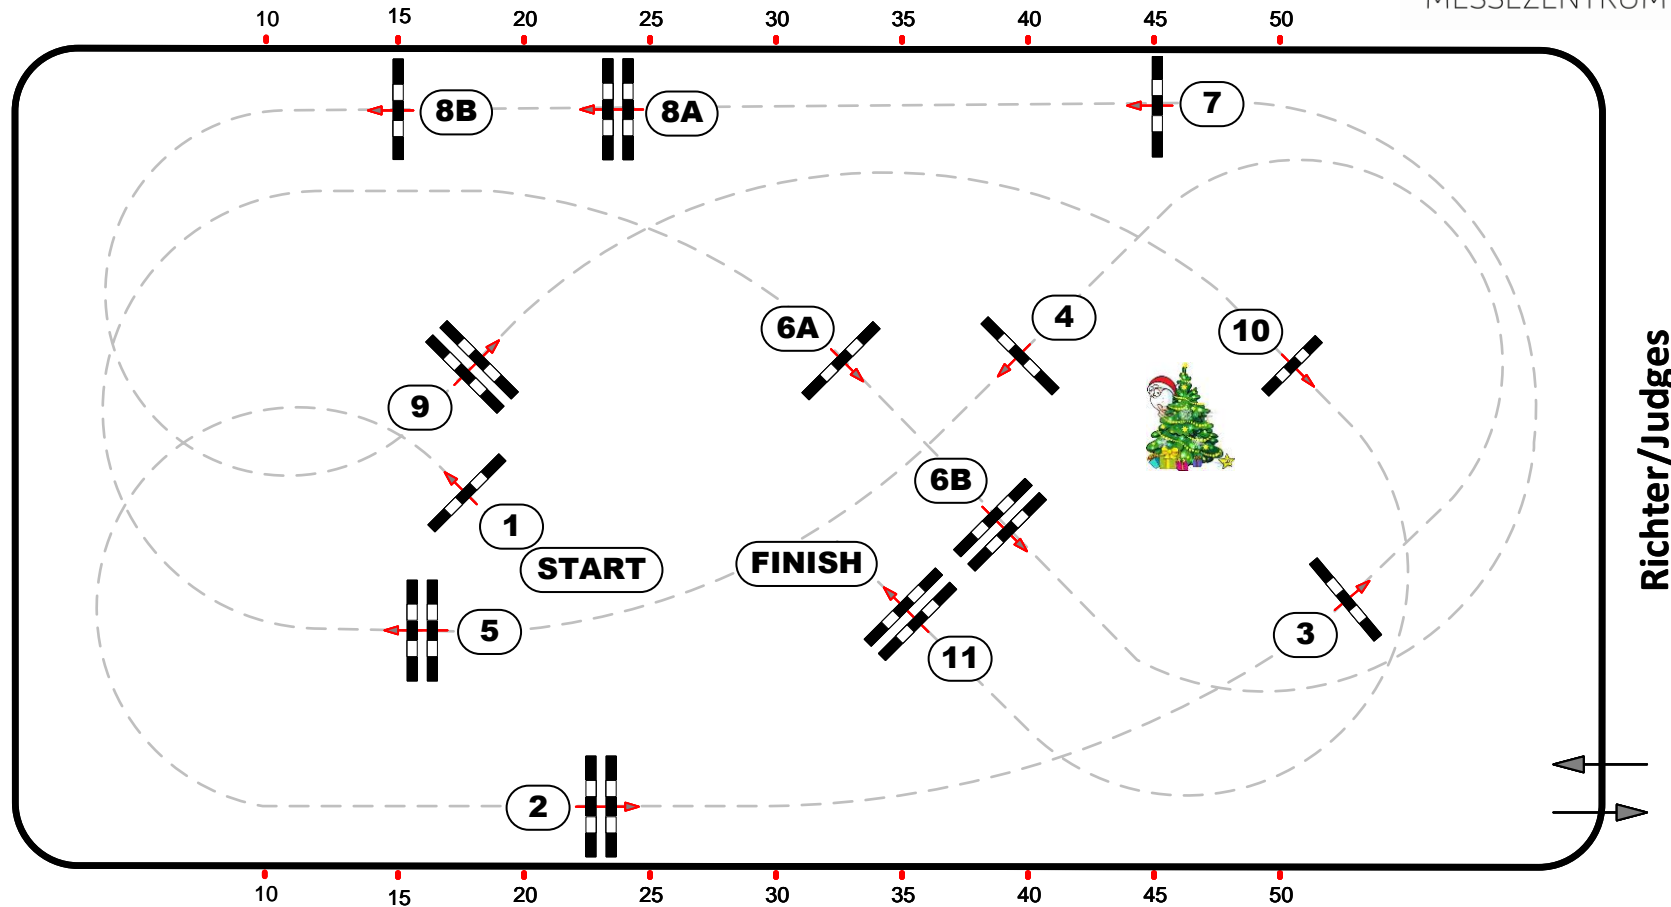

Class No.

52

AMADEUS HORSE INDOORS 2024

CSIP-A

Pony-Trophy

Competition against the clock

Richtverf.: A
ÖTO §
FEI RG / Art. 238.2.1a
Höhe: 1,20 mtr.

Tempo: 350 m/Min.
Bahnlänge: 390 mtr.
Erlaubte Zeit: 67 sek.
Höchstzeit: 134 sek.

Hindernisse: 11
Sprünge: 13
Hindernisfehler: sek.
Geschl. Hindernis:

05. - 08. DEZEMBER 2024
MESSEZENTRUM SALZBURG

Course Design
Adi Appe
David Stumpauer