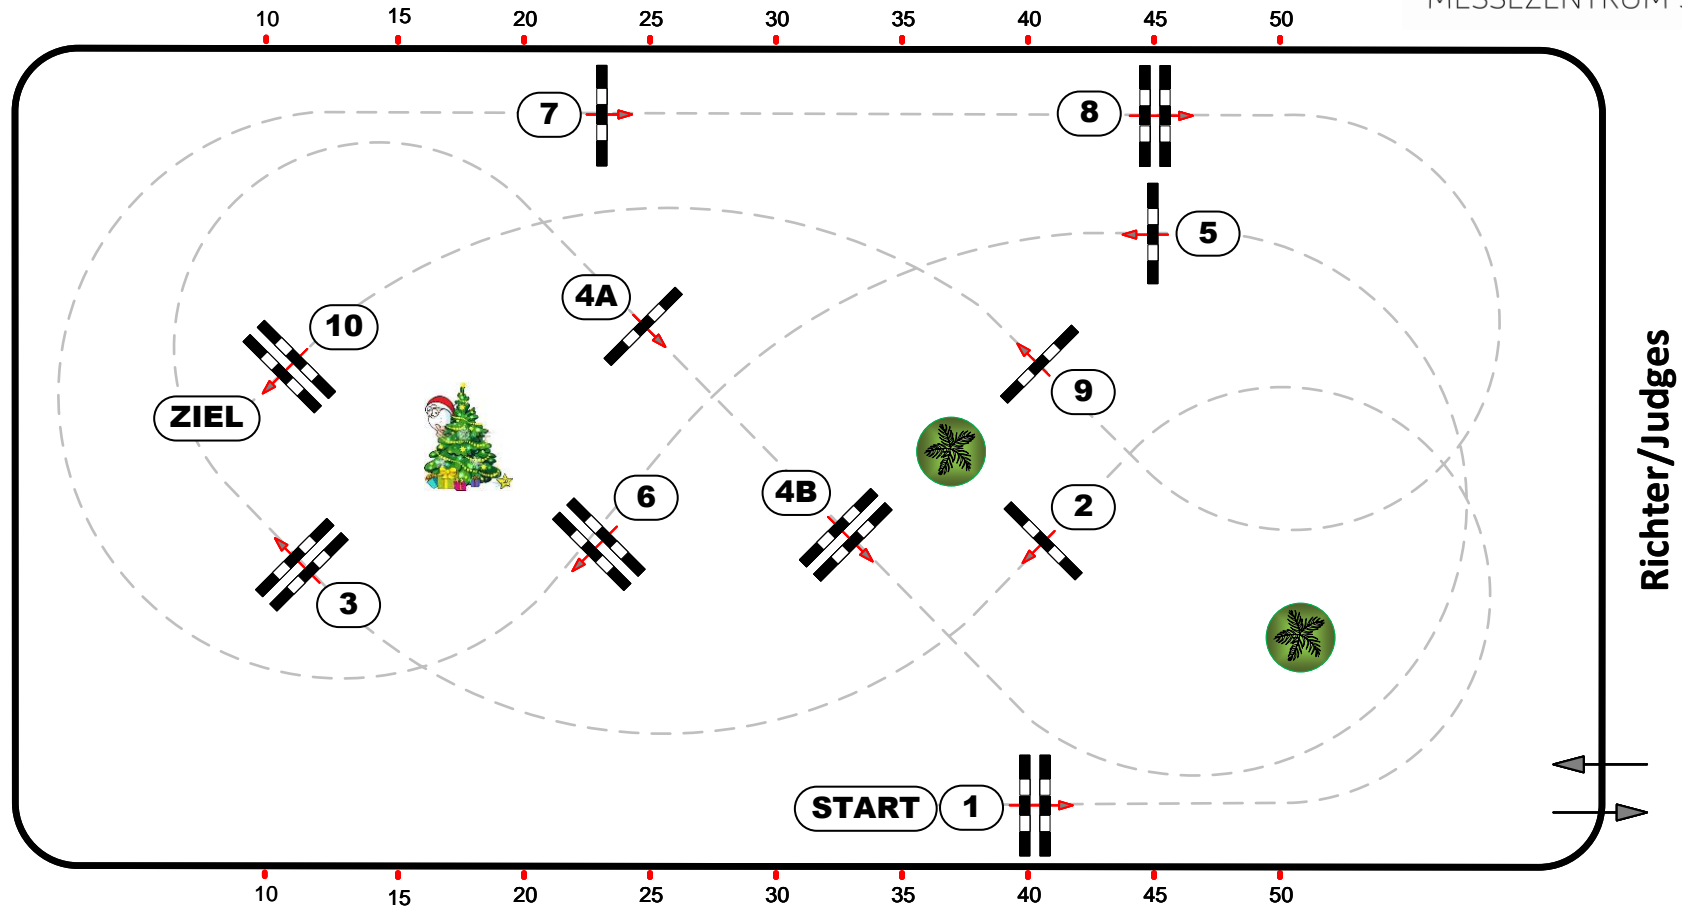

Class No.

39

AMADEUS HORSE INDOORS 2024

CSNP-C

Pony Tour - Opening

Standardspringprüfung Fehler & Zeit

Richtverf.: A
ÖTO § A2
FEI RG / Art.
Höhe: 1,00 mtr.

Tempo: 350 m/Min.
Bahnlänge: 375 mtr.
Erlaubte Zeit: 65 sek.
Höchstzeit: 130 sek.

Hindernisse: 10
Sprünge: 11
Hindernisfehler: sek.
Geschl. Hindernis:

05. - 08. DEZEMBER 2024
MESSEZENTRUM SALZBURG

Course Design
Adi Appe
David Stumpauer